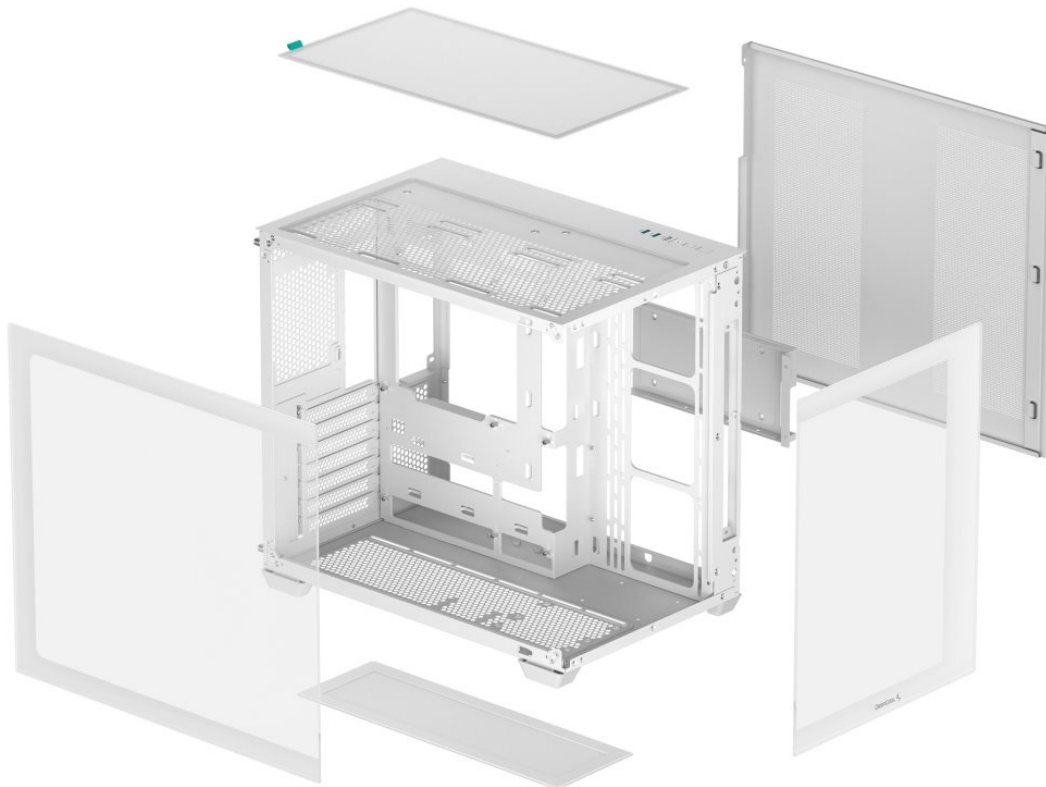

Výkladní PC skříň DEEPCOOL CG530

Vystavte svůj počítač na odiv s **PC skříň DEEPCOOL CG530**. Kromě prostoru pro uložení PC komponent tento model do jisté míry slouží i jako výstavní skříň celého systému. Disponuje **průhlednou bočnicí** a **průhledným předním panelem**, takže poskytuje impozantní panoramatický pohled do nitra počítače. PC skříň DEEPCOOL CG530 v provedení **Middle Tower** poskytuje dostatek prostoru na vše, co potřebujete pro složení výkonného, multimediálního nebo profi počítače. **Dvoukomorové uspořádání** podporuje širokou kompatibilitu a zlepšené proudění vzduchu. Na horním panelu najdete **porty** pro připojení periferních zařízení. Samozřejmostí je také přítomnost **prachových filtrů** pro efektivní ochranu součástek před prachem.

Skříň formátu Middle Tower s **průhlednou bočnicí a průhledným předním panelem** nabízí **tři 2,5"** pozice pro SSD disky a **dvě 3,5"** pozice pro pevné disky. Na horním panelu se nachází dva **USB 3.0** porty, jeden **USB 2.0** port a kombinovaný port sluchátek a mikrofonu. Důmyslné řešení umožňuje pohodlné umístění **až 360 mm dlouhého výměníku** vodního chlazení na vrchní či spodní straně. Ve skříni je dostatek prostoru pro chladič CPU do výšky až 160 mm a grafickou kartu o délce 410 mm. Dodávána je **bez zdroje**. Díky široké konstrukci s důmyslným dvoukomorovým uspořádáním zajišťuje tato skříň vynikající kompatibilitu a optimální proudění vzduchu. Součástí je také **sada prachových filtrů**.

ZÁKLADNÍ SPECIFIKACE

Provedení skříně: Middle Tower

Interní pozice: 3× 2,5", 2× 3,5"

Kompatibilita základní desky: ATX, Micro ATX, Mini-ITX

Zdroj: bez zdroje

Konektory na horním panelu: 2× USB 3.0, 1× USB 2.0, 1× kombinovaný port sluchátek a mikrofonu

Rozměry: 440 × 399 × 285 mm

Barva: bílá