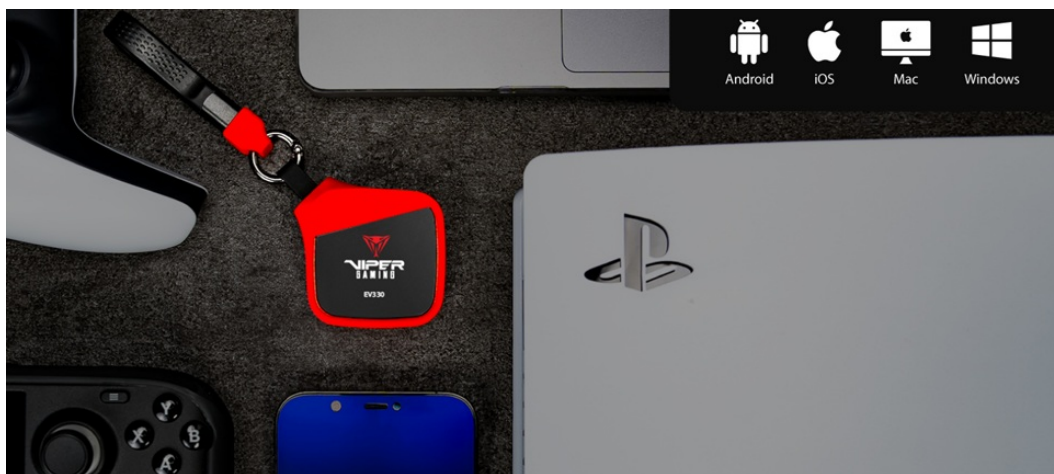

Popis**PATRIOT EV330 - flexibilita při připojení disku**

PATRIOT EV330 představuje kompaktní externí box, který slouží k rychlému a **jednoduchému připojení M.2 NVMe 2230 disku k PC, notebooku, TV a dalším kompatibilním multimediálním zařízením** skrze port USB-C. Jedná se tak o efektivní cestu o upgrade úložiště třeba **Steam Decku, ASUS ROG Ally** a dalších. Díky vysoké přenosové rychlosti zefektivní přenos objemných souborů a pracovní postupy s tím spojené.

Data můžete přenášet do tabletu či dalších firemních zařízení a zálohovat tak důležité soubory. **Externí box PATRIOT EV330** podporuje disky s kapacitou od 120 GB do 2 TB, je mimořádně lehký a dosahuje **váhy pouhých 52 g**. Lze jej nosit v kapse a na cestách je kdykoli po ruce.

Patriot EV330 M.2 PCIe SSD Enclosure

Miniaturní externí box pro připojení **M.2 NVMe 2230** disku k vašemu PC, notebooku, TV či jinému multimediálnímu zařízení pomocí konektoru **USB-C**, přes který je zároveň i napájen. Díky **USB-C 3.2 Gen2** rozhraní je přenosová rychlost **až 10 Gb/s**. Hliníkové tělo boxu zajistí velmi dobré chlazení vloženého disku.

- SEQ výkon (čtení/zápis): 1000 MB/s & 1000 MB/s
- Podpora disků s kapacitou od 120 GB do 2 TB
- Silikonové pouzdro odolné proti nárazům a pádům
- Kompatibilní s operačními systémy Windows, Mac OS, Linux a Android