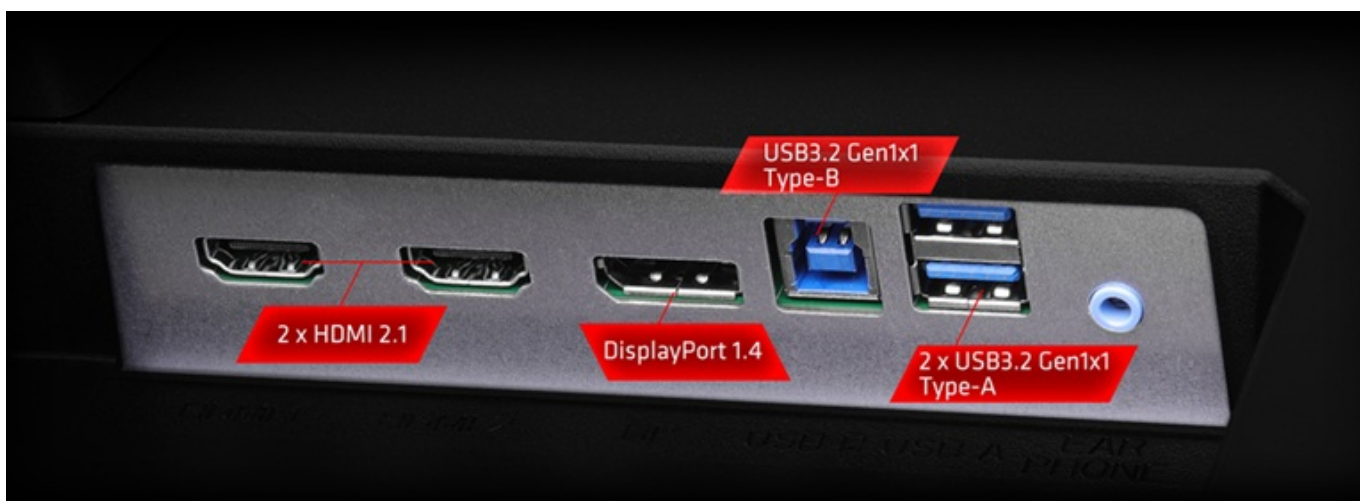

Herní monitor **ASRock Phantom Gaming PG27FFX1B**, který neodmítne žádnou výzvu. Na **ploše o velikosti 27"** si dopřejete plynulý obraz a vykreslení dynamických objektů bez rozmazání. Disponuje extra vysokou **obnovovací frekvencí 520 Hz** a **1ms dobou odezvy**, díky čemuž eliminuje rozmazání a zpoždění během jakéhokoli pohybu.

Model ASRock Phantom Gaming PG27FFX2A nabízí **technologie ASRock Low Blue Light** pro snížení škodlivého modrého světla vycházejícího z displeje. Mezi další přednosti patří unikátní design, který zahrnuje **zabudovanou Wi-Fi anténu** pro lepší a stabilní signál. Díky tomu není třeba schovávat anténu pod stůl, což značně omezuje kvalitu připojení. Samozřejmostí je také patřičná herní konektivita, která zahrnuje **dvojici portů HDMI** pro připojení herní konzole, **DisplayPort** nebo **3,5mm jack** pro sluchátka. Nechybí ani **integrované reproduktory**.

Součástí balení je HDMI a DisplayPort kabel.

ZÁKLADNÍ SPECIFIKACE

Typ panelu: IPS

Úhlopříčka: 27"

Poměr stran: 16 : 9

Rozlišení: 1920 × 1080

Kontrastní poměr: 1 000 : 1

Doba odezvy: 1 ms

Rozhraní: Wi-Fi, 2× HDMI, 1× DisplayPort, 2× USB 3.0, 1× sluchátkový výstup

Barva: černá