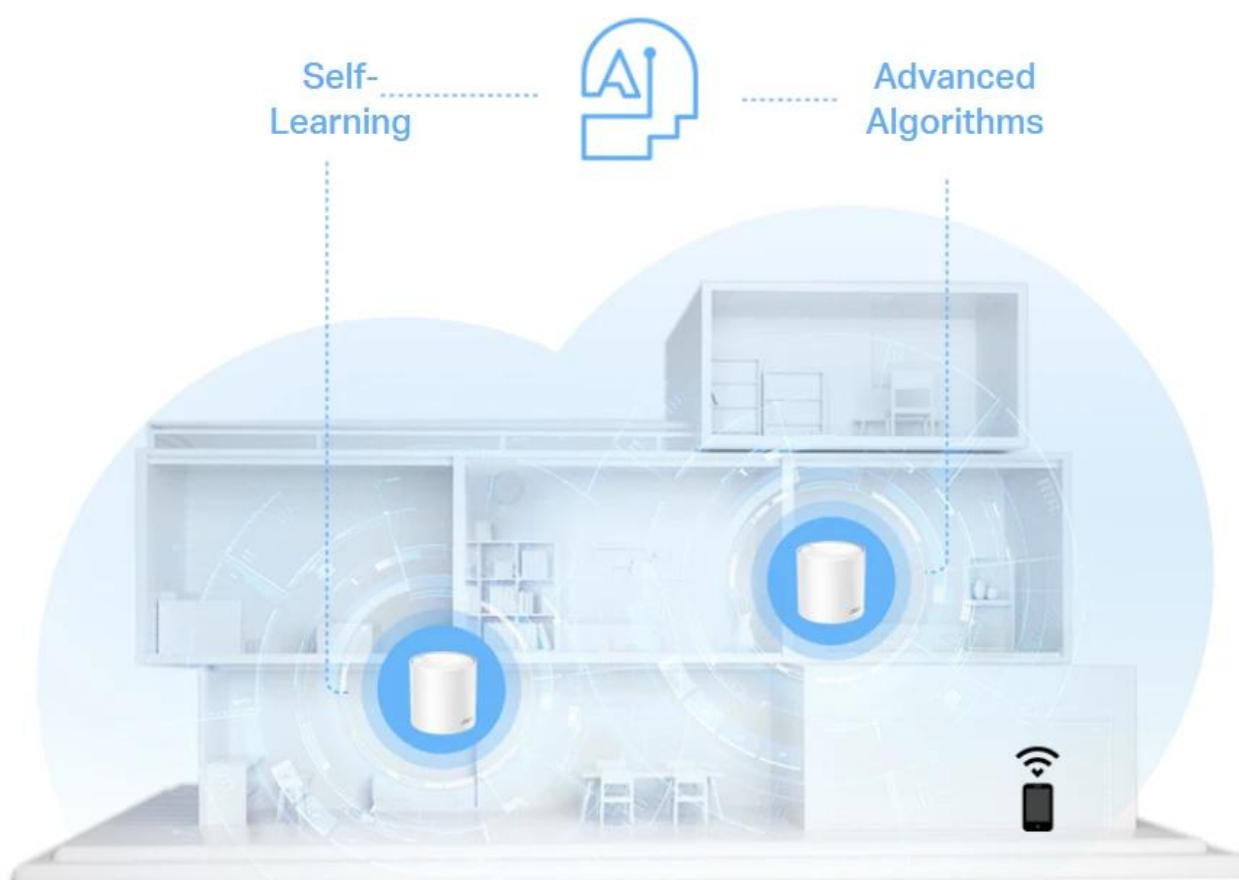

Technologie BSS Color minimalizuje konflikty mezi Wi-Fi sítěmi, zatímco technologie Beamforming soustředí sílu signálu potřebným směrem. Chcete větší pokrytí? Prostě přidejte další jednotku Deco.

1-PACK – Pokrytí až 210 m<sup>2</sup> – Ideální pro menší byty a domy

2-PACK – Pokrytí až 420 m<sup>2</sup> – Pro střední domy a byty

3-PACK – Pokrytí až 600 m<sup>2</sup> – Pro velké domy a vily

**Navrženo pro více zařízení**

Cílem produktů Deco je výrazně zvýšit kapacitu a efektivnost v prostředí s hustým provozem. Bez ohledu na to, kolik obrazovek nebo zařízení je najednou zapnutých, mohou všichni využívat efektivnější síť, která se rychleji načítá, aniž by se snižoval výkon. Systém dokáže připojit až 150 zařízení současně.

### **Mesh systém s umělou inteligencí: Neustále se učí, nepřetržitě se optimalizuje**

Jednotka Deco X50 je vybavena mesh systémem s umělou inteligencí, aby poskytovala ničím nepřerušované chytré Wi-Fi připojení. Automaticky analyzuje vaše síťové prostředí, kvalitu klientů a chování uživatelů. Sofistikované algoritmy vyhodnocují různé faktory, aby jednotka Deco X50 poskytovala ideální Wi-Fi mesh síť.

### **Plynulé přepínání mezi připojenými zařízeními v síti Wi-Fi s jedním názvem**

Systém TP-Link Mesh funguje tak, že jednotky Deco společně vytvářejí jednu unifikovanou síť. Váš telefon nebo tablet se automaticky připojují k nejrychlejší jednotce Deco, jak se pohybujete po domě, abyste se mohli spolehnout na skutečně stabilní a nepřerušované používání Wi-Fi připojení.