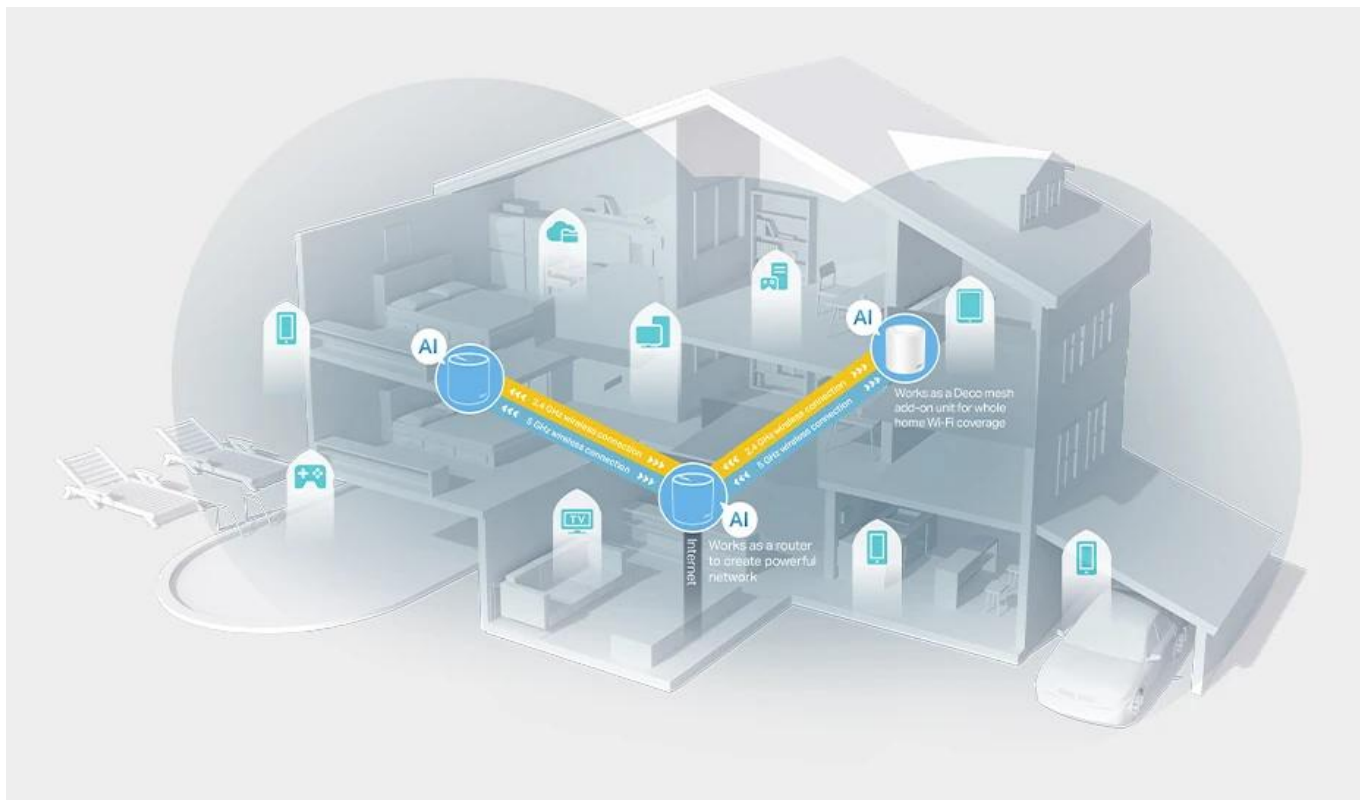

### **Pokrytí celé domácnosti: zabiják mrtvých zón Wi-Fi**

S čistším a silnějším signálem vylepšeným funkcí BSS Color a technologií Beamforming jednotka Deco X50 rozšiřuje Wi-Fi pokrytí v celé domácnosti a zvyšuje jeho výkon. Bezdrátová připojení a volitelné páteřní připojení ethernet pracují společně na propojení jednotek Deco, díky čemuž bude vaše síť rychlejší a zajistí nepřerušované připojení všech zařízení.

Technologie BSS Color minimalizuje konflikty mezi Wi-Fi sítěmi, zatímco technologie Beamforming soustředí sílu signálu potřebným směrem. Chcete větší pokrytí? Prostě přidejte další jednotku Deco.

1-PACK – Pokrytí až 210 m<sup>2</sup> – Ideální pro menší byty a domy

2-PACK – Pokrytí až 420 m<sup>2</sup> – Pro střední domy a byty

3-PACK – Pokrytí až 600 m<sup>2</sup> – Pro velké domy a vily

**Navrženo pro více zařízení**

Cílem produktů Deco je výrazně zvýšit kapacitu a efektivnost v prostředí s hustým provozem. Bez ohledu na to, kolik obrazovek nebo zařízení je najednou zapnutých, mohou všichni využívat efektivnější síť, která se rychleji načítá, aniž by se snižoval výkon. Systém dokáže připojit až 150 zařízení současně.

### **Mesh systém s umělou inteligencí: Neustále se učí, nepřetržitě se optimalizuje**

Jednotka Deco X50 je vybavena mesh systémem s umělou inteligencí, aby poskytovala ničím nepřerušované chytré Wi-Fi připojení. Automaticky analyzuje vaše síťové prostředí, kvalitu klientů a chování uživatelů. Sofistikované algoritmy vyhodnocují různé faktory, aby jednotka Deco X50 poskytovala ideální Wi-Fi mesh síť.