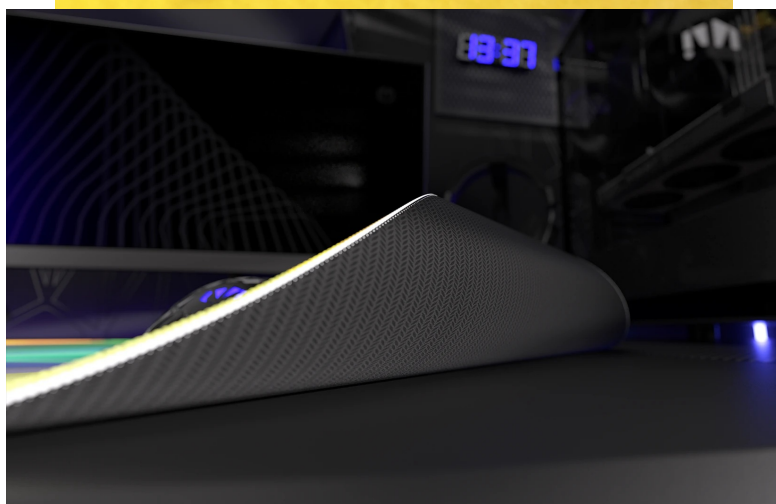

### Endorfy Crystal Spectrum XL - pro velké herní manévry

**Herní podložka Endorfy Crystal Spectrum XL**, která je ideální ke každé gamingové PC konfiguraci. Je extra velká, takže se na ni vměstná myš i klávesnice a své nejdůležitější periferie do virtuálních bitev měli na jednom místě a pod kontrolou.

**Herní podložka pod myš Endorfy Crystal Spectrum XL** je opatřena speciálním textilním povrchem, který přesně **snímá každý manévry optického i laserového snímače** myši. Díky tomu podporuje precizní ovládání bez ohledu na typ hry. Spodní stranu představuje **gumový podklad**, který je přílnavý a podložka dokonale drží na svém místě. **Dlouhou životnost** a stovky hodin gamingové zábavy zajišťuje kvalitní **materiál odolný proti vlhkosti**.

### Endorfy Crystal Spectrum XL

Extra velká herní podložka pod myš a klávesnici. Její **hladký textilní povrch** vytváří prostor pro bezchybný provoz optických i laserových myší. Jedinečný **grafický vzor připomínající barevný krystal** bude na stole každého hráče vypadat skvěle. S přilnavým **gumovým podkladem** je podložka bezpečně přichycena ke stolu, kde zůstává za všech okolností. **Odolné prošití podél okrajů** zabraňuje roztřepení. Materiál je navíc **odolný vůči vlhkosti**, což zvyšuje jeho životnost a usnadňuje údržbu.