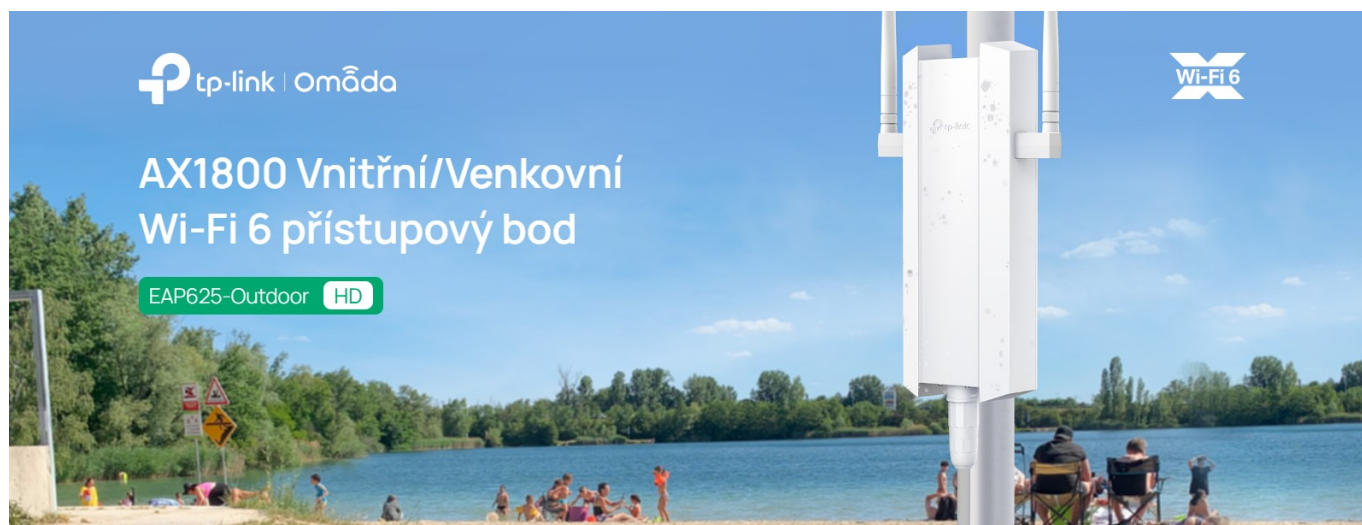

TP-LINK EAP625-OUTDOOR HD

Cena celkem:	6 199 Kč (bez DPH: 5 123 Kč)
Běžná cena:	6 819 Kč
Ušetříte:	620 Kč
Kód zboží:	NARTPL1214
Part No.:	EAP625-Outdoor HD
Záruka:	60 měs.
Stav:	Nové zboží

Popis

TP-Link EAP625-Outdoor HD

AX1800 Wi-Fi 6 (802.11ax) access point je díky konstrukci, možnostem napájení a instalace vhodný pro nejrůznější scénáře použití. S krytem odolným vůči počasí dle **IP67** je ideální zejména do rozsáhlých **venkovních** oblastí s vysokou hustotou provozu. Dvě odnímatelné externí antény poskytují optimální pokrytí a větší flexibilitu vaší sítě.

Technologie **OFDMA a MU-MIMO** významně zlepšují použití v místech s větším počtem uživatelů, neboť dokážou souběžně spolehlivě obsloužit desítky klientů na rozlehlých, otevřených místech.

- **Wi-Fi 6:** Poskytuje dvoupásmovou rychlost až 574 Mbit/s na 2,4 GHz + 1201 Mbit/s na 5 GHz.
- **Technologie MU-MIMO:** Poskytuje vysoce efektivní bezdrátové připojení.
- **Technologie OFDMA:** Minimalizujte latenci pro dokonalé videohovory i v přeplněných sítích.
- **1000+ připojených klientů** - Vhodný pro oblasti s vysokou hustotou provozu.
- **Ideální pro venkovní prostředí** - IP67 kryt odolný povětrnostním vlivům pro venkovní Wi-Fi aplikace.
- **Omada Mesh:** Umožňuje bezdrátové připojení mezi přístupovými body pro větší dosah a flexibilní nasazení.
- **Technologie PoE:** Podpora standardu 802.3at PoE+ a pasivního PoE pro flexibilní instalaci.
- **Centralizovaná cloudová správa:** Díky integraci do platformy Omada SDN můžete celou síť spravovat lokálně nebo přes cloud prostřednictvím webového rozhraní nebo aplikace Omada.

Balení **neobsahuje** PoE injektor.

ZÁKLADNÍ SPECIFIKACE