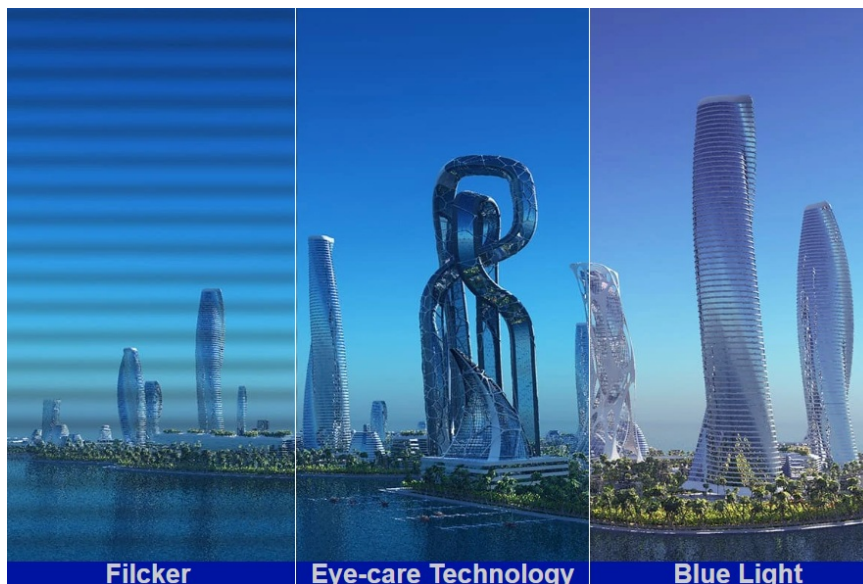

Herní monitor ViewSonic VX2479J-HD-PRO vám na **ploše 24 palců** zprostředkuje špičkovou kvalitu obrazu. Displej dosahuje širokých pozorovacích úhlů a vysoké obnovovací frekvence, díky čemuž podporuje plynulý obraz bez snížení kvality i při pohledu ze stran. **SuperClear IPS panel** přináší živé a věrné barvy, které si užijete při každém pohledu. Díky **obnovovací frekvenci až 180 Hz** poskytuje monitor **ViewSonic VX2479J-HD-PRO** dokonale hladký a plynulý obraz, který oceníte nejenom při gamingu, ale také třeba editaci videa a tvorbě dalšího digitálního obsahu.

Monitor ViewSonic VX2479J-HD-PRO je tak dokonale funkční napříč všemi herními žánry. **Technologie EyeProTech** obsahuje Flicker-free i filtr modrého světla, díky čemuž efektivně předchází námaze očí a digitální únavě při dlouhodobém hraní nebo pracovní činnosti. Dostupná konektivita v podobě **DisplayPortu** a **dvojice HDMI** vám poskytne možnosti připojení moderního počítače i herních konzolí.