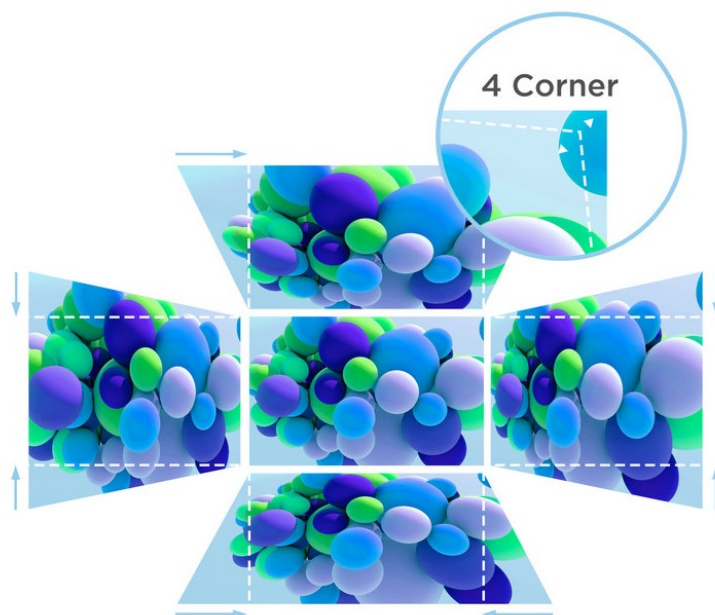

↑
20%
Brightness

↓
32%
Size

↑
More
Accessible

Samozřejmostí jsou **funkce pro korekci obrazu** a úpravu do patřičných mezí. **Model ViewSonic LS901-4K** disponuje **dvěma porty HDMI** a je ideální pro náročnější použití, respektive spojení s moderními externími zařízeními.