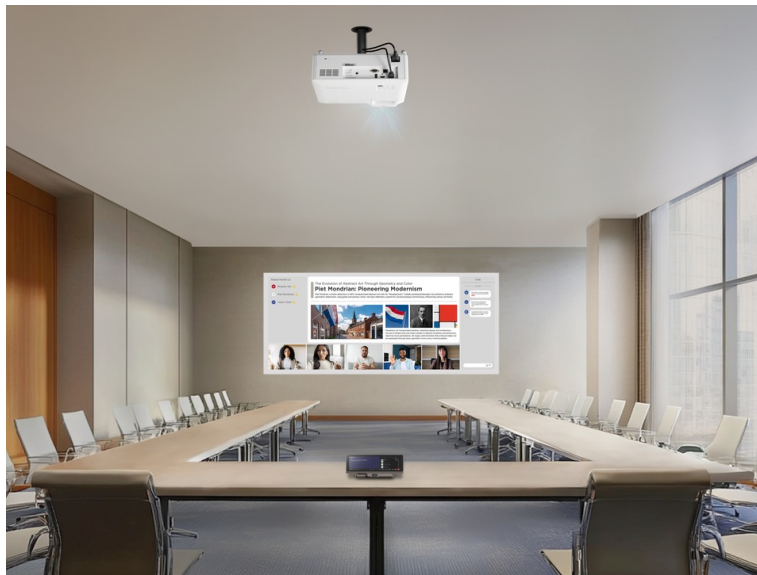

### Projektor ViewSonic LS7901-4K - flexibilní instalace na krátkou vzdálenost

**Projektor ViewSonic LS901-4K** pro jasné a čisté prezentace ve 4K v zasedací místnosti, školní učebně nebo komerčním provozu. Je vybaven **laser-fosfovou technologií 3. generace** a vysokou svítivostí 5500 ANSI lumenů. **3. generace laser-fosforové technologie** podporuje lepší barevný výkon, jas a tepelnou odolnost.

Produkuje **konzistentní podání obrazu** a díky **4K rozlišení** je obraz křišťálově čistý, ostrý a s celou škálou velmi jemných detailů, takže se optimálně hodí i do velkých prostor. **Projektor ViewSonic LS901-4K** umožňuje promítání na **ploše o velikosti až 300 palců** a zprostředkuje vám ultra velkou projekční obrazovku.

↑  
**20%**  
Brightness

↓  
**32%**  
Size

↑  
**More**  
Accessible

Samozřejmostí jsou **funkce pro korekci obrazu** a úpravu do patřičných mezí. **Model ViewSonic LS901-4K** disponuje **dvěma porty HDMI** a je ideální pro náročnější použití, respektive spojení s moderními externími zařízeními.

## ViewSonic LS901-4K

Laserový projektor se 4K UHD rozlišením **3840 x 2160** obrazových bodů nabízí svítivost **5500 ANSI lumenů** a kontrastní poměr **3000000 : 1**, díky čemuž zajistí kvalitní prezentace s ostrými detaily po celém plátně. Poskytuje mimořádně velkou projekci s úhlopříčkou **až 300"** a využívá vysoký nativní kontrast **0,65" DMD** čipu s technologií DLP, což zaručuje výjimečný zážitek ze sledování. Díky funkcím, jako je **1,7x optický zoom**, H/V korekce lichoběžníkového zkreslení a **360° projekce**, podporuje model LS901-4K flexibilní instalaci. Ozvučení prezentace zajistí **integrované reproduktory** s výkonem 30 W. Centralizované ovládání pomocí sítě **LAN** zjednodušuje správu, takže je vynikající volbou pro zasedací místnosti, přednáškové sály a veřejné prostory.