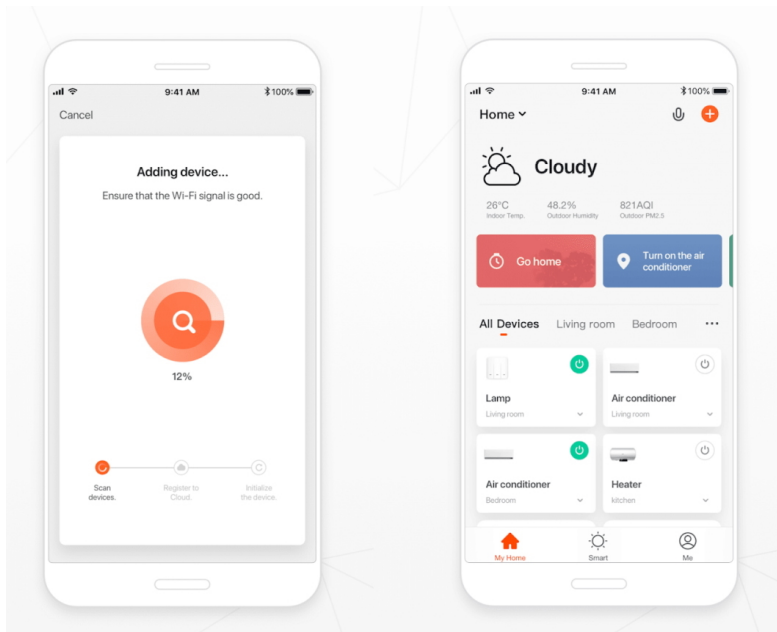

IMMAX NEO SMART MULTI BRIDGE PRO V4

Cena celkem:	722 Kč
	(bez DPH: 597 Kč)
Běžná cena:	795 Kč
Ušetříte:	72 Kč
Kód zboží:	SPAIMM1000
Part No.:	07117-4
Záruka:	24 měs.
Stav:	Nové zboží

Popis

IMMAX NEO SMART MULTI BRIDGE PRO v4

Smart Bridge Pro v4 je srdcem chytrého systému IMMAX NEO, komunikuje přes technologii **Wi-Fi 2,4 GHz** a protokol **ZigBee 3.0**. Zařízení je navrženo, aby zvládlo **propojit všechna chytrá zařízení** do jednoho ovladatelného celku. Můžete tak ovládat všechny dostupné funkce vašeho chytrého osvětlení, bezpečnostních prvků, kamer a dalších. Funkce **zabezpečovací logiky** vytváří z vašeho domova neprostupnou pevnost.

ZÁKLADNÍ SPECIFIKACE

Rozhraní: Zigbee 3.0, Wi-Fi, Bluetooth 5.0

Frekvence: 2400-2483,5 MHz

Maximální RF výstupní výkon: 11 dBm

Napájení: AC 230 V (50-60 Hz)

Jazyk aplikace: čeština

Rozměry: 57 x 57 x 22 mm

Barva: bílá