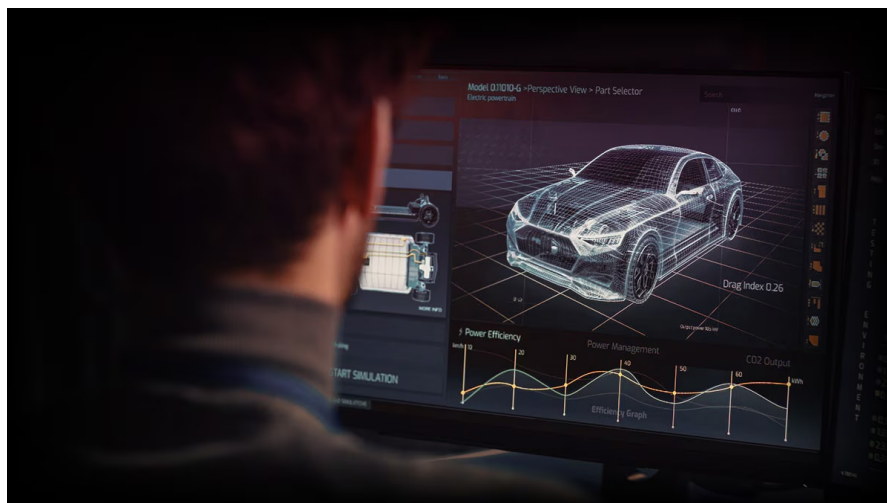

Výkonný procesor AMD Ryzen 9 9900X3D, který poslouží při stavbě špičkových herních strojů nebo kreativních center. **Moderní procesor disponuje 12 jádry**, která tepou na **maximální frekvenci 5,5 GHz**. Dokáže vyvinout enormní výpočetní výkon, který odklidí z cesty všechny výzvy v profesním i herním světě. Je vhodný **pro náročné hraní her, streamování, editaci a tvorbu digitálního obsahu** i provoz **profesionálního softwaru**.

Tento model využívá architekturu „Zen5“ Core, která je navržena s ohledem na náročné požadavky uživatelů a jejich měnící se potřeby i s využitím umělé inteligence. Mezi další přednosti patří podpora **technologie AMD EXPO** pro efektivní přetaktování nebo **AMD Precision Boost 2**. Samozřejmostí je podpora moderních **operačních pamětí typu DDR5**.