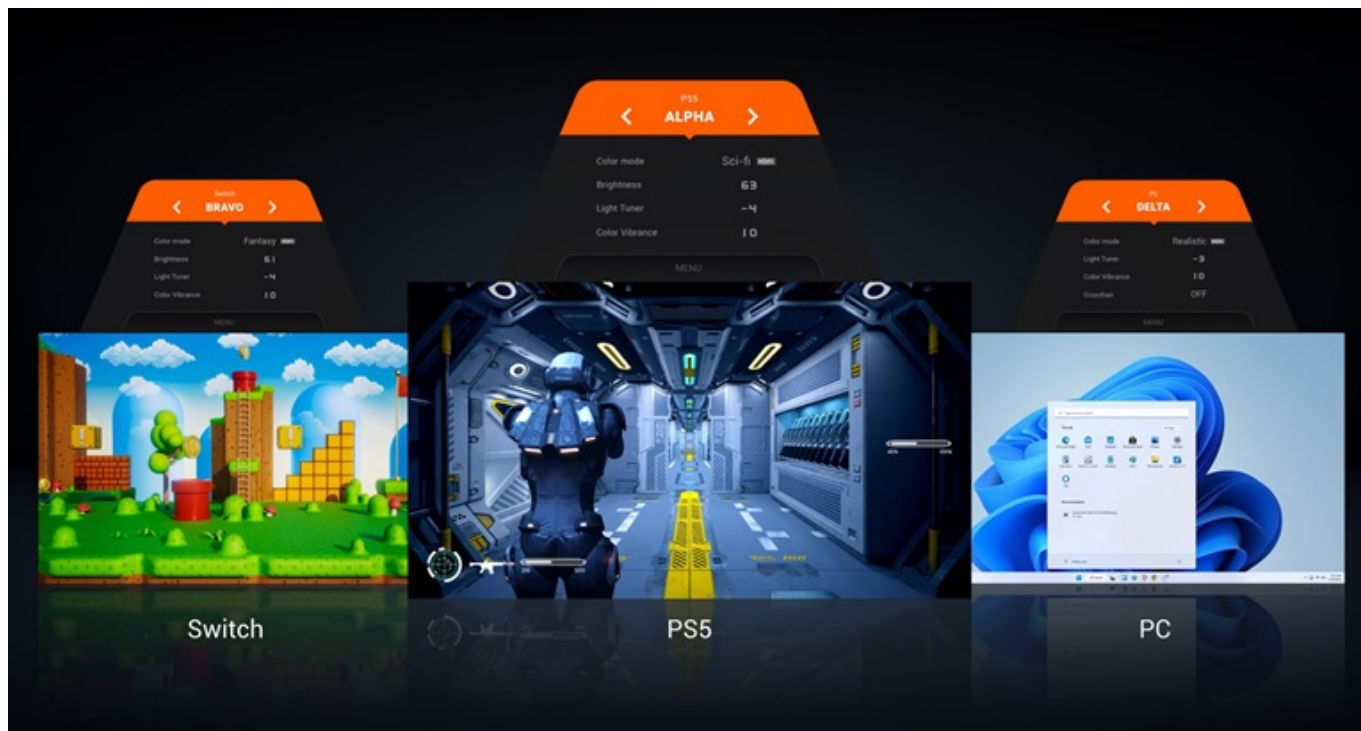

Monitor BenQ Mobiuz EX271Q vás přenesení do světa gamingu a multimediální zábavy. **Displej s úhlopříčkou 27 palců** vtáhne do akce a jen tak nepustí. Rychlost, na které záleží **Herní monitor BenQ Mobiuz EX271Q** staví vaše dovednosti ve virtuálním boji především na rychlosti. **Obnovovací frekvence 180 Hz a 1m doba odezvy** zajišťuje precizní vykreslování obsahu. Při každém míření, manévru nebo pohybu budete na místě včas a bez zpoždění.

Zvuk jako váš herní parťák

Monitor BenQ Mobiuz EX271Q disponuje zabudovanými reproduktory, které zachytí každý výbuch, střelu a krok nepřítele, a tak nepřímo zlepšují i vaši orientaci. Z hlediska konektivity je tento monitor kompatibilní s moderními PC sestavami i herními konzolemi. Podporuje připojení skrze **HDMI** nebo **DisplayPort**, nechybí ani **USB 3.0** či **USB-C**, takže snadno vytvoříte špičkovou videoherní stanici s veškerým příslušenstvím.

Součástí balení je dálkové ovládání, HDMI, USB a USB-C kabel.

ZÁKLADNÍ SPECIFIKACE

Typ panelu: IPS

Úhlopříčka: 27"

Poměr stran: 16 : 9

Rozlišení: 2560 × 1440

Kontrastní poměr: 1000 : 1

Doba odezvy: 1 ms