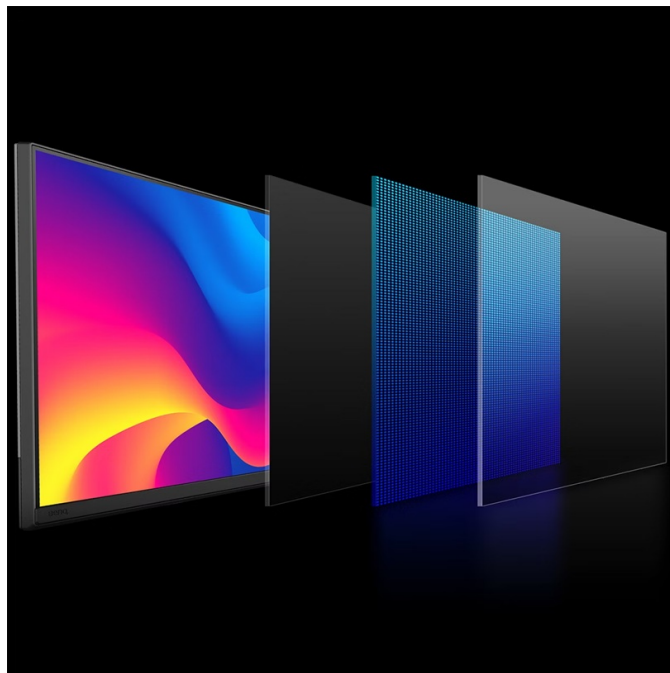

S **monitorem BenQ PD2706QN** se zcela ponoříte do profesionálních a kreativních grafických projektů. Tento model nabízí **velký displej s úhlopříčkou 27 palců a QHD rozlišením**, což z něj dělá ideální volbu pro design, editaci, tvorbu digitálního obsahu a spoustu dalšího. Vychutnáte si nejenom dokonalé podání barev, ale také špičkové technologie, konektivitu nebo uživatelskou ergonomii. **Monitor BenQ PD2706QN pokrývá 100 % sRGB barevné palety** a spolu s technologií **BenQ AQCOLOR** umožňuje přesné vykreslení barev. Konzistentní podání ocení grafici, návrháři a další profesionálové, kteří si potrpí na preciznost.

Konektivita pro všechno

Monitor BenQ PD2706QN obsahuje bohatou nabídku portů, se kterou nelze šlápnout vedle. **Rozhraní USB-C** umožňuje rychlé přenos dat, napájení a efektivní činnost s kompatibilním zařízením. Nechybí ani porty **USB**, **HDMI** a **DisplayPort** pro připojení k rozmanitým zdrojům obsahu.

BenQ PD2706QN

Monitor s úhlopříčkou **27"** a rozlišením **2560 × 1440** bodů nabízí 100 % pokrytí sRGB barevné palety. Disponuje kontrastním poměrem **1000 : 1**, dobou odezvy **5 ms**, jasem **350 cd/m²** a obnovovací frekvencí **100 Hz**. Pohodlné sledování zajišťují široké pozorovací úhly **178° horizontálně i vertikálně**. Ozvučení zajišťují vestavěné **stereo reproduktory** s celkovým výkonem 6 W. Pro připojení periférií jsou k dispozici tři **USB 3.0 porty** a tři porty **USB-C**, z nichž jeden kromě vysokorychlostního přenosu videa a dat umožňuje napájení připojených zařízení až do 90 W. **Integrovaný KVM přepínač** umožňuje ovládat dvě zařízení připojená k monitoru prostřednictvím jediné klávesnice a myši. Zajistí také potěší výškově nastavitelný podstavec a funkce **Pivot**.