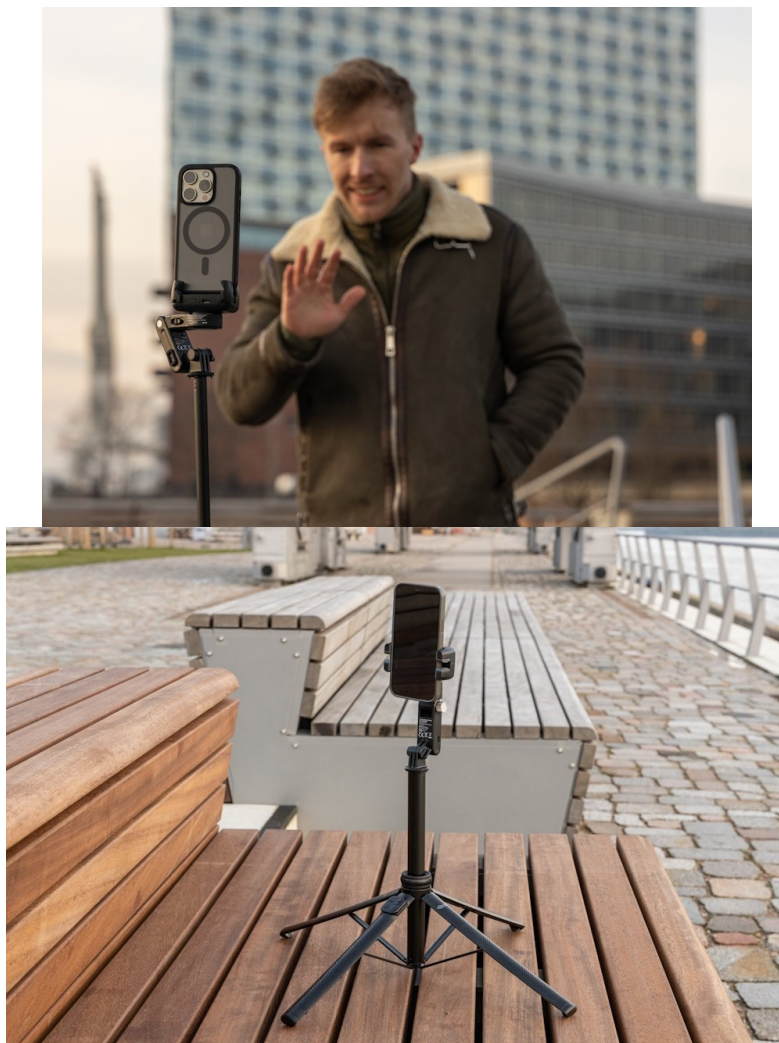

**Popis****Rollei Easy Creator Gimbal s AI-Tracking - nenechá vás mimo záběr**

Je čas na nový obsah na váš vlog, tak proč ho nepořídit s **multifunkčním gimbalem Rollei Easy Creator**? Tento gimbal je ideální **pro tvorbu videí, živého vysílání a dalšího obsahu**. Umožní vám vytvořit profesionální snímky a záběry, které vaše komunita bude hltat pohledem. **Rollei Easy Creator Gimbal** je spolehlivý kameraman, kterého máte pod kontrolou. A to bez ohledu na to, kde se zrovna nacházíte. Disponuje **technologíí AI-Tracking**, která **detekuje obličej**, automaticky sleduje každý váš pohyb a udrží vás v záběru po celou dobu natáčení. Díky tomu můžete vytvářet dynamické a plynulé záběry, ve kterých budete vždy v centru dění.

Zapomeňte na opakované střihy, úpravy úhlů nebo polohy smartphonu. Můžete běhat, skákat, tančit nebo vařit a záběry budou perfektní. **Gimbal Rollei Easy Creator** umožňuje snadný přechod také k praktické **selfie tyčce** s možností ovládní gesty. Spolu s **nastavitelnou výškou** přináší další možnosti perspektivy a kreativních záběrů. Potěší také **integrované Beauty-Fill-Light světlo se 14 LED diodami** pro profesionální osvětlení. Snadné bezdrátové ovládní podporuje technologie **Bluetooth** s dosahem až 10 metrů.

- **3 režimy použití** - gimbal, selfie tyč a stativ
- **AI sledování obličeje** s dosahem 0,5 - 5 m pro perfektní selfie
- **Ovládní gesty** s dosahem 0,5 - 3 m
- **Nastavitelná výška až 156 cm** v režimu stativu i selfie tyčky
- **Integrované doplňkové světlo** s teplými a bílými LED diodami pro profesionální osvětlení
- **Dálkové ovládní** přes Bluetooth s dosahem 10 m
- **Univerzální 1/4" závit** pro připojení různého příslušenství