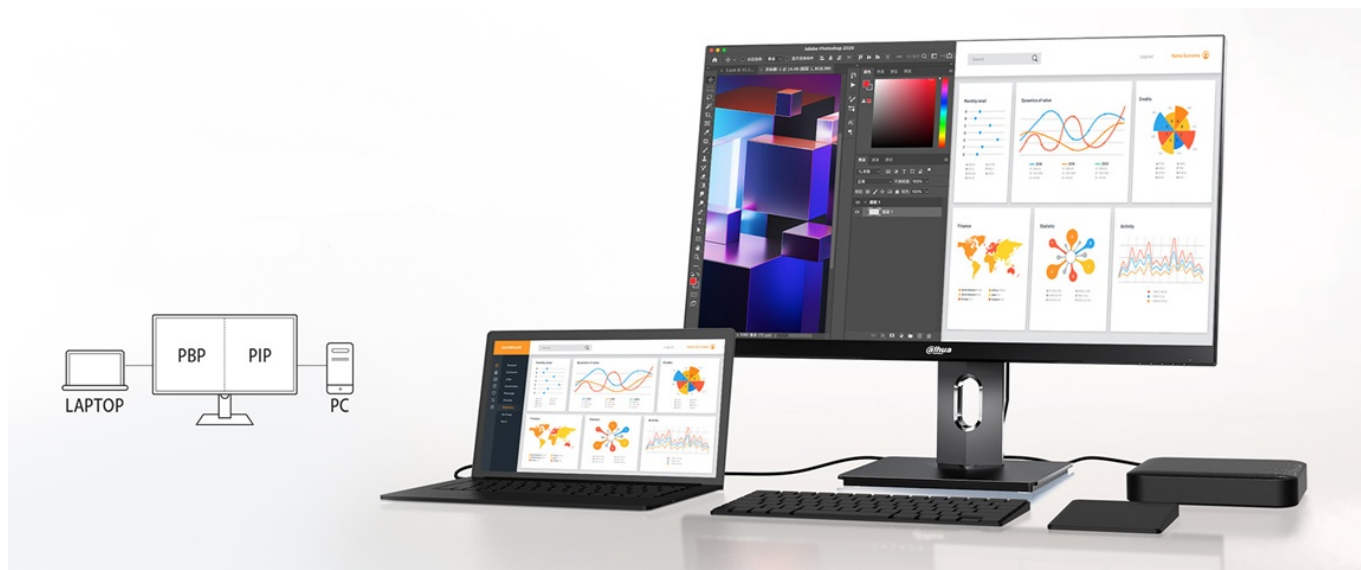

Popis

Monitor Dahua LM27-U401A - vaše každodenní inspirace

Monitor Dahua LM27-U401A představuje ideálního pomocníka pro náročnou práci, multimediální zábavu a kreativní činnost. **Displej s úhlopříčkou 27 palců** a ultra jemným **4K UHD rozlišením** posune vizuální kvality vašich projektů na novou úroveň. Obsah vykresluje jasně, ostře a do nejmenších detailů.

Monitor Dahua LM27-U401A nabízí flexibilní možnosti připojení skrze konektory **DisplayPort**, **HDMI**, **USB-C** a **USB 2.0**. Ponořte se do pracovních úkolů připojením PC a notebooku na rozdělené obrazovce v režimech **PIP** a **PBP** a pracujte efektivně s obsahem ze dvou zařízení současně. **Rozhraní USB-C** je určeno pro vysokorychlostní přenos dat, obrazu a napájení zařízení jediným kabelem. Uplatní se při připojení moderního smartphonu, případně herního ovladače.

Dahua LM27-U401A

LED monitor s úhlopříčkou **27"** nabízející 4K rozlišení **3840 × 2160** obrazových bodů s poměrem stran 16 : 9. Disponuje kontrastním poměrem **1000 : 1**, jasem **300 cd/m²** a dobou odezvy **5 ms**. Pro připojení periferií jsou k dispozici **dva USB 2.0**

porty a také univerzální port **USB-C**, který kromě vysokorychlostního přenosu videa a dat umožňuje napájení připojených zařízení až do 65 W. Díky technologii **IPS** nabídne široké pozorovací úhly **178° horizontálně i vertikálně**. Zajisté potěší také výškově nastavitelný stojan a funkce **Pivot**, která umožňuje otočení obrazovky až o 90°.