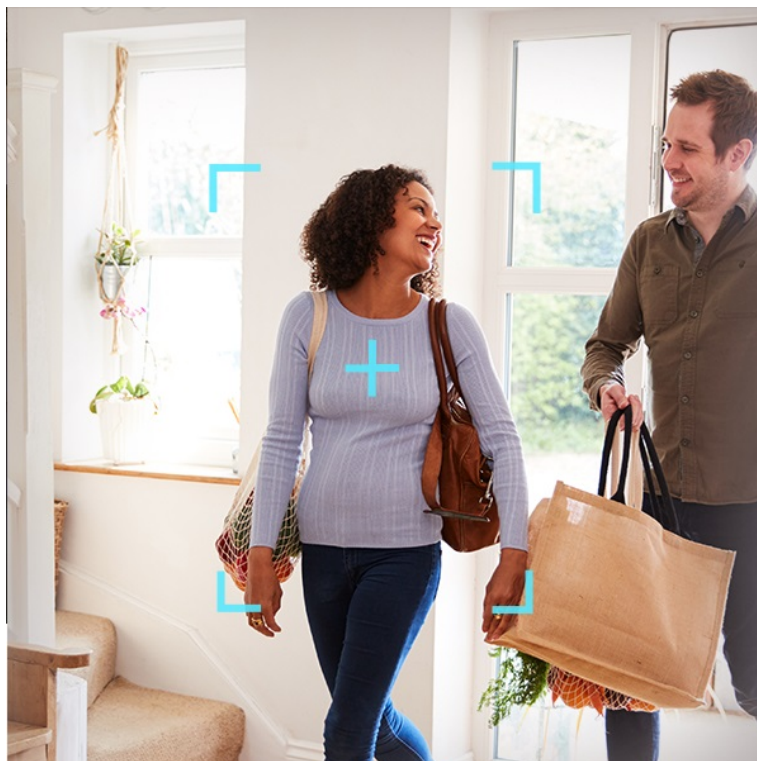

IP kamera EZVIZ H6c Pro 4K výrazně zlepší zabezpečení vašeho interiéru. Díky **otočné konstrukci** pokryje velký prostor, který vám zprostředkuje v podobě obrazu ve 4K rozlišení. Důležité informace o tom, co se u vás doma děje, získáváte formou upozornění. Systém detekce je natolik inteligentní, že dokáže rozpoznat pohybující se osobu a sledovat každá její krok. Mezi další inteligentní funkce patří například **upozornění na změnu hladinu hluku**.

Díky tomu můžete zavčas rozpoznat možný problém a spojit se s kamerou pouhým klepnutím na tlačítko pro zahájení hovoru. Samozřejmostí je živý obraz i v nočních hodinách. Kamera **EZVIZ H6c Pro 4K** podporuje pokročilý režim nočního vidění s jasnými detaily, takže můžete klidně spát od večera do rána. Kamera podporuje připojení pomocí rozhraní **RJ-45** nebo **Wi-Fi**.

EZVIZ H6c Pro 4K

Bezdrátová IP kamera je navržena pro snadné sledování vnitřních prostor. **Snímač 1/2,7" CMOS** je schopný snímat video v rozlišení **3840 x 2160 px**. Pro případ zhoršených světelných podmínek je přítomen **IR přísvit** do vzdálenosti **až 10 m** a bílý **LED přísvit** pro barevné záznamy v noci. Součástí kamery je integrovaný **reproduktor a mikrofon**, který umožňuje oboustrannou komunikaci. Připojení lze jednoduše realizovat jak drátově prostřednictvím **RJ-45** konektoru, tak bezdrátově skrze **Wi-Fi**. Připojení kamery pomocí aplikace v mobilním zařízení umožňuje pohodlný vzdálený přístup, pořizování záznamů či fotografií nebo upozornění v případě **detekce pohybu**. Mezi další užitečné funkce patří například rozpoznávání a sledování lidské postavy (Auto-Tracking), detekce hlasitých zvuků či **dotykové tlačítko** pro zahájení hovoru. Natočené záznamy je možné ukládat na **microSD kartu** do kapacity až 512 GB nebo odesílat na cloudové úložiště (na základě předplatného). Přímo v aplikaci navíc můžete s kamerou pohodlně otáčet o **až 340°** horizontálně a **až 55°** vertikálně.