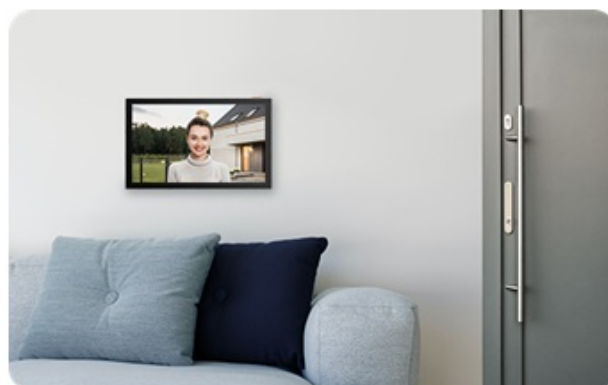

Sada dvou dveřních stanic EZVIZ HP7 2 představuje chytré a elegantní řešení pro bezpečný přístup do vaší domácnosti. **Interkom** podporuje připojení k internetu a vzdálený přístup pomocí aplikace. Obsahuje **videotelefon**, který umožní komfortní prohlížení, komunikaci a udělování přístupu návštěvníkům. Je vybaven **dotykovou obrazovkou**, která umožní nastavení a správu venkovního dveřního telefonu.

Spolupracuje s **venkovní kamerou**, která dokáže nahrávat videa ve **vysokém rozlišení 2K** a přichozí osoby detekuje formou mobilních oznámení v reálném čase. Samozřejmostí je **zabudovaný mikrofon a reproduktor** pro obousměrnou komunikaci. Zařízení **EZVIZ HP7 2** je tak vhodné pro instalaci ve vilách, rozlehlých domech a dalších moderních nemovitostech. Součástí setu jsou také **vstupní čipy**, které po přiložení ke čtečce umožní snadný přístup návštěvníků.

EZVIZ HP7 2-Entry Kit

Set **dvou dveřních stanic** (interkomů) se čtečkou RFID čipů, **7" bytového monitoru** a příslušenství.

Dveřní stanice jsou vybaveny **jedním zvonkem** a kamerou s rozlišením **2048 x 1296 px**. Úhel záběru kamery je **162°** diagonálně. Pro přenos obrazu je používán kodek **H.265**. Samozřejmostí je integrovaný mikrofon, reproduktor a čtečka přístupových čipů **RFID**. Připojení zvonku je realizováno 2drátově. **Dotykový 7" monitor** lze připojit pomocí Wi-Fi a disponuje **microSD slotem**. Vzdálené **ovládání přes aplikaci**, **povrchová montáž**, odolnost vůči nepříznivým vlivům dle certifikace **IP65**. Z chytrých funkcí je k dispozici například **detekce lidské postavy**, možnost vygenerování dočasného návštěvnického kódu či volitelná funkce změny hlasu pro zachování soukromí při komunikaci.