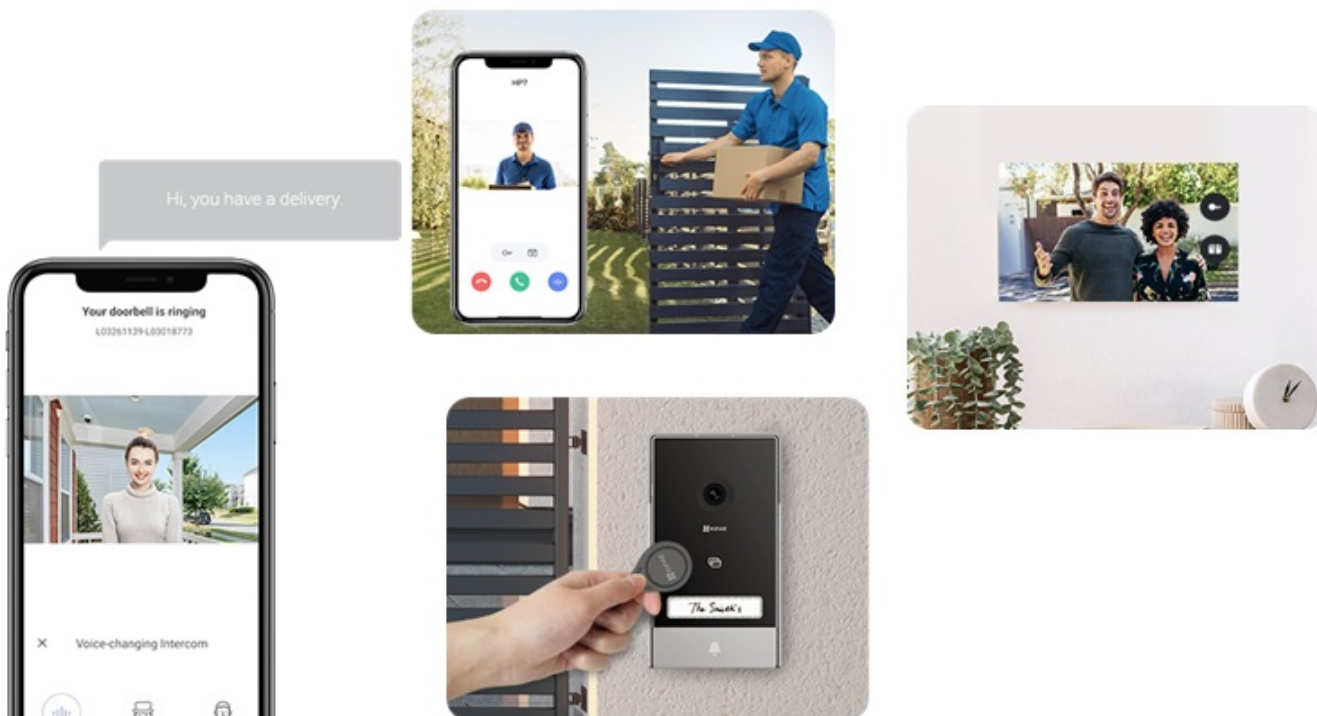

Sada dvou dveřních stanic EZVIZ HP7 2 představuje chytré a elegantní řešení pro bezpečný přístup do vaší domácnosti. **Interkom** podporuje připojení k internetu a vzdálený přístup pomocí aplikace. Obsahuje **videotelefon**, který umožní komfortní prohlížení, komunikaci a udělování přístupu návštěvníkům. Je vybaven **dotykovou obrazovkou**, která umožní nastavení a správu venkovního dveřního telefonu.

Spolupracuje s **venkovní kamerou**, která dokáže nahrávat videa ve **vysokém rozlišení 2K** a přichozí osoby detekuje formou mobilních oznámení v reálném čase. Samozřejmostí je **zabudovaný mikrofon a reproduktor** pro obousměrnou komunikaci. Zařízení **EZVIZ HP7 2** je tak vhodné pro instalaci ve vilách, rozlehlých domech a dalších moderních nemovitostech. Součástí setu jsou také **vstupní čipy**, které po přiložení ke čtečce umožní snadný přístup návštěvníků.

EZVIZ HP7 2-Entry Kit

Set **dvou dveřních stanic** (interkomů) se čtečkou RFID čipů, **7" bytového monitoru** a příslušenství.

Dveřní stanice jsou vybaveny **jedním zvonkem** a kamerou s rozlišením **2048 x 1296 px**. Úhel záběru kamery je **162°** diagonálně. Pro přenos obrazu je používán kodek **H.265**. Samozřejmostí je integrovaný mikrofon, reproduktor a čtečka přístupových čipů **RFID**. Připojení zvonku je realizováno 2drátově. **Dotykový 7" monitor** lze připojit pomocí Wi-Fi a disponuje **microSD slotem**. Vzdálené **ovládání přes aplikaci**, **povrchová montáž**, odolnost vůči nepříznivým vlivům dle certifikace **IP65**. Z chytrých funkcí je k dispozici například **detekce lidské postavy**, možnost vygenerování dočasného návštěvnického kódu či volitelná funkce změny hlasu pro zachování soukromí při komunikaci.