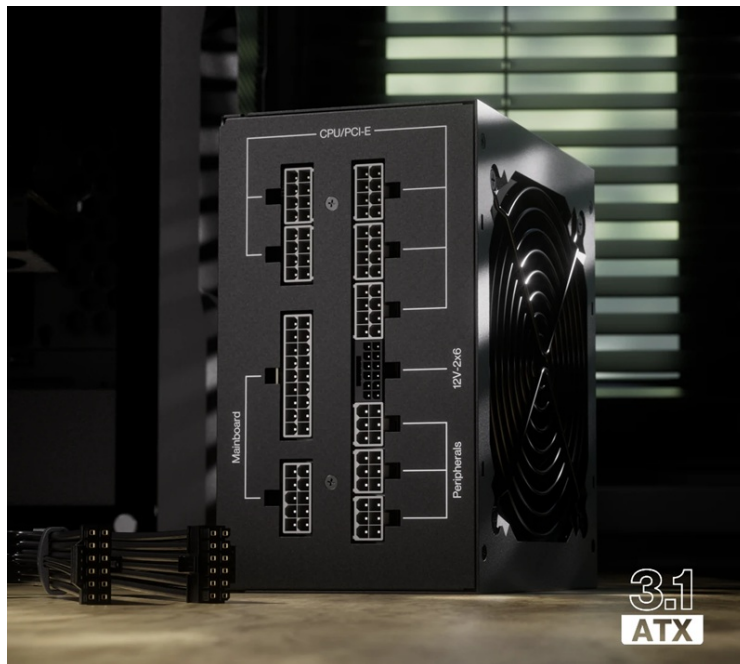

## ENDORFY SUPREMO FM6 GOLD 1000W

Cena celkem:	<b>3 798 Kč</b>
	<b>(bez DPH: 3 139 Kč)</b>
Běžná cena:	<b>4 178 Kč</b>
Ušetříte:	<b>380 Kč</b>
Kód zboží:	ZDREND1040
Part No.:	EY7A011
Záruka:	10 roky / roků
Stav:	Nové zboží

## Endorfy Supremo FM6 - výkon a spolehlivost díky certifikaci 80 PLUS Gold

**Napájecí zdroj Endorfy Supremo FM6** s vysokou účinností, který je navržen pro moderní PC sestavy zaměřené na náročný provoz. **Certifikace 80 PLUS Gold** je zárukou vysoké energetické účinnosti a stability. Kvalitní konstrukce, včetně prémiových kondenzátorů, zajistí **dlouhou životnost**.

Zdroj **Endorfy Supremo FM6** je doplněn **120mm ventilátorem Fluctus**, který se vyznačuje **tichým chodem** a podpoří nízké teploty i při plném zatížení. Modulární kabely vám umožní udržet přehlednost v prostoru PC skříně. Samozřejmostí je **ochrana proti přetížení nebo přepětí**.

## **Endorfy Supremo FM6 Gold 1000 W**

Napájecí zdroj o výkonu **1000 W** je osazen tichým, **120 mm** velkým ventilátorem. **Modulární kabeláž** ušetří cenné místo ve skříni. Účinnost zdroje je **80PLUS Gold**.