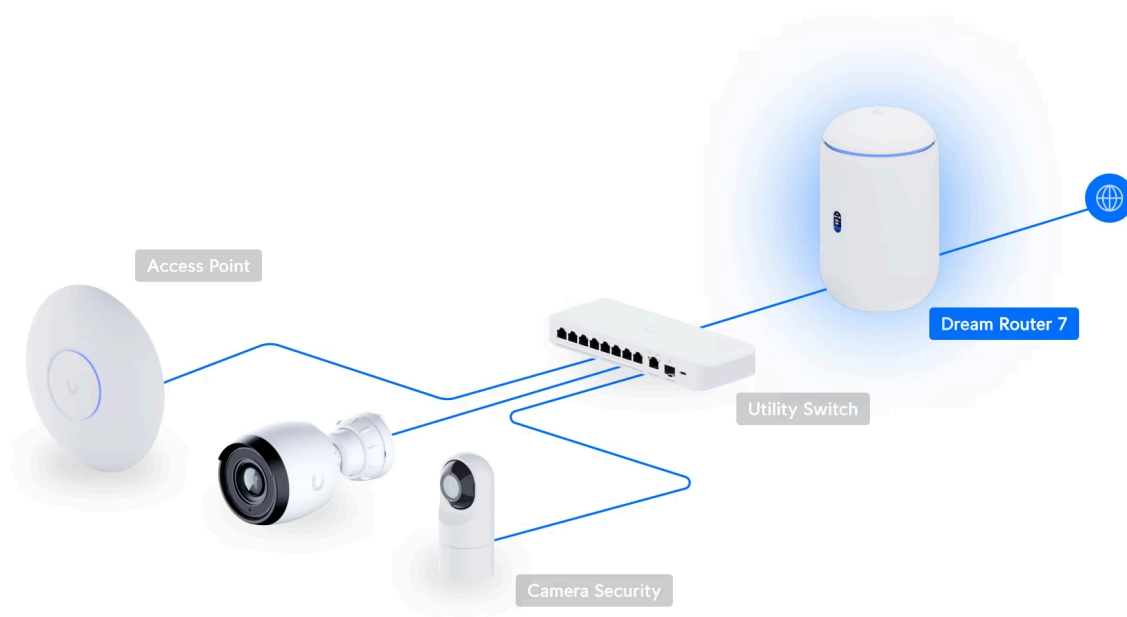

UniFi Dream Router 7 (UDR7) kombinuje **pokročilé bezpečnostní funkce s vysokým výkonem routování/přepínání** a sjednocuje tak router, **Wi-Fi 7** access point, bezpečnostní bránu a PoE switch. Toto zařízení podporuje **všechny aplikace UniFi** pro správu všech UniFi zařízení (tj. **UniFi Network, UniFi Protect, UniFi Access, UniFi Talk a UniFi Connect**). UDR7 je ideální pro firmy, které požadují spolehlivý router/switch s managementem v profesionálním provedení. UniFi Dream Router 7 je **ALL IN ONE** řešení, které obsahuje:

- Podpora **všech aplikací UniFi** pro správu UniFi zařízení (tj. UniFi Network, UniFi Protect, UniFi Access, UniFi Talk a UniFi Connect)
- **Router a 5portový switch (2x GbE RJ-45 LAN 1x GbE RJ-45 LAN s podporou PoE, 1x 2,5GbE RJ-45 WAN, 1x 10G SFP+)**
- **Integrovaný přístupový bod s podporou standardu 802.11be (Wi-Fi 7)**
- **Bezpečnostní bránu - pokročilé zabezpečovací prvky (IDS/IPS, DPI a další funkce)**
- **1x microSD slot pro NVR úložiště (64GB microSD karta součástí balení)**

Váš prohlížeč nepodporuje video HTML5.

UniFi Dream Router 7 podporuje funkci **DPI** (Deep Packet Inspection) pro monitorování a blokování služeb, které využívají klienti. Navíc nabízí systém pro zabezpečení **IPS** (Intrusion Prevention System), který aktivně v reálném čase **chrání vaši síť před útoky a podezřelou aktivitou**.

Celý provoz řídí výkonný **čtyřjádrový procesor 1,5 GHz** ARM Cortex-A53 a propustnost dosahuje hodnoty **až 2,3 Gbps**.

Další funkce a výhody:

- Integrovaná Wi-Fi 7 (2x2 MU-MIMO)
- 300+ připojených Wi-Fi zařízení
- 0,96" barevná obrazovka LCM pro monitorování sítě a připojení
- VPN server
- Podpora VLAN
- Plug & Play instalace a správa přes webové rozhraní či Bluetooth
- Předinstalovaná microSD karta (64 GB) pro detekci záznamů NVR