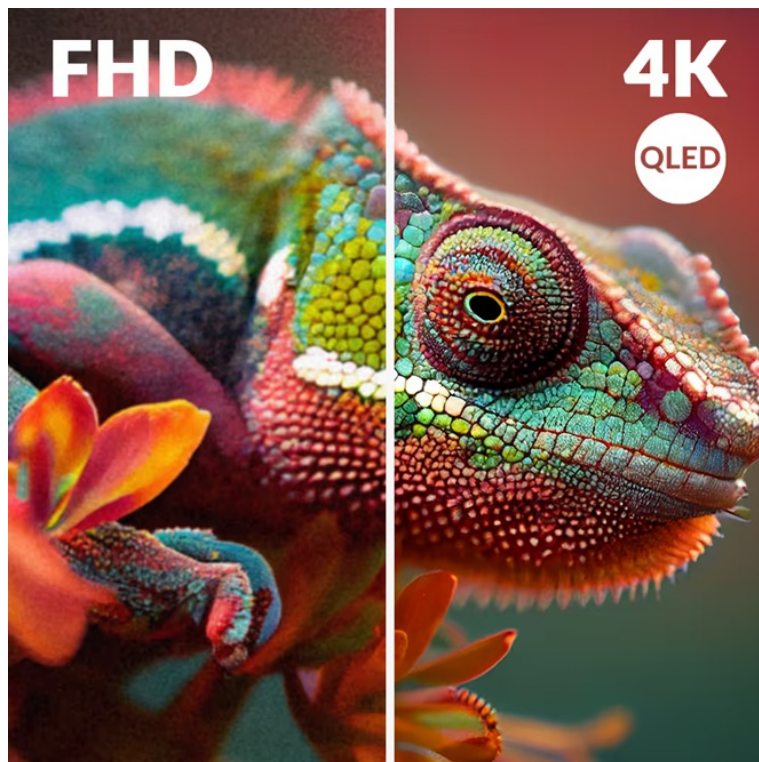

STRONG SRT50UG8773C 50"

Cena celkem:	9 987 Kč (bez DPH: 8 254 Kč)
Běžná cena:	10 986 Kč
Ušetříte:	999 Kč
Kód zboží:	TELSRG1066
Part No.:	SRT50UG8773C
Záruka:	24 měs.
Stav:	Nové zboží

Popis**Chytrá TV Strong SRT50UG8773C - strhující 4K obraz a chytré funkce**

Smart TV Strong SRT50UG8773C promění váš domov v moderní centrum multimediální zábavy. Nabízí velkou **obrazovku s úhlopříčkou 50 palců**, na které uvidíte každý detail. Ultra jemné 4K rozlišení podporuje mimořádně ostrý obraz, který si vychutnáte do nejmenších drobností. **Inovativní QLED technologie** se pyšní bohatými a zářivými barvami, které dají vyniknout každé filmové scéně. O audio se starají zabudované **reproduktory s technologií Dolby Atmos**, které vás obklopí zvukem a umožní vám zachytit každé slovo v dialogu i tichý šepot.

Strong SRT50UG8773C

Smart QLED televizor nabízí úhlopříčku **50"** a **4K Ultra HD** rozlišení 3840 × 2160 obrazových bodů. Pro příjem televizního vysílání je připraven **DVB-T2/S2/C** tuner s podporou dekódování **H.265/ HEVC**. Připojení k internetu lze realizovat jak drátově pomocí **RJ-45** portu, tak bezdrátově skrze technologii **Wi-Fi**. Pro přehrávání multimédií je možné využít **dva USB porty** a o zvuk se starají integrované reproduktory s celkovým výkonem **20 W**. Mezi další přednosti patří podpora **HDR10** a **Google Assistant**. Jako operační systém byl zvolen **Android 14**.

Barva: černá-stříbrná