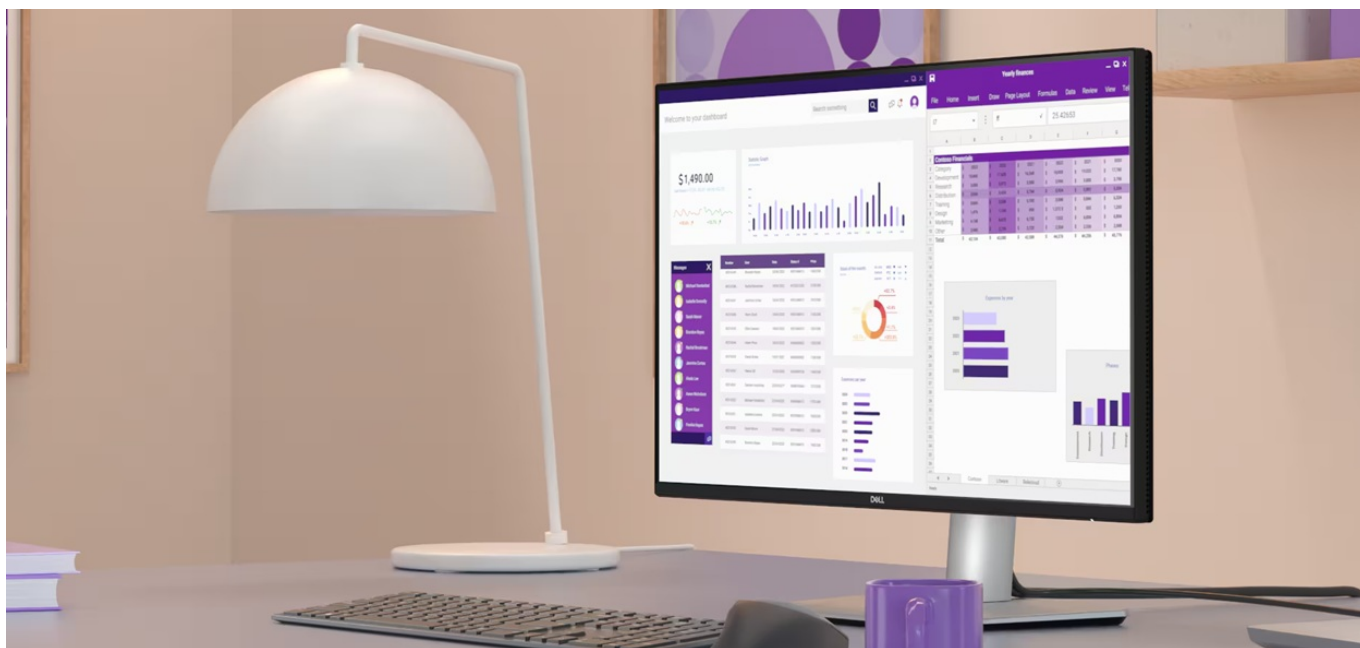

Monitor Dell Pro 24 Plus P2425D je připraven na jakýkoli úkol. Přináší 24palcový displej, na kterém zobrazíte pracovní povinnosti i multimédia pro každodenní zábavu. Obrazovka nabízí obraz v **QHD rozlišení**, díky čemuž vykresluje obsah ostře a s velkou mírou detailů. **Technologie IPS** zajišťuje široké pozorovací úhly, díky kterým můžete obsah sledovat pohodlně i při pohledu ze stran. Díky **99% pokrytí sRGB** je zajištěno přesné a konzistentní podání barev.

Vylepšený režim ComfortView Plus snižuje vyzařování modrého světla a přispívá ke komfortnímu sledování obsahu na displeji po celý den. Díky **obnovovací frekvenci 100 Hz** je obraz hladký a bez rušivých vlivů vykresluje i plynulé pohyby. **Výškově nastavitelný stojan s funkcí Pivot** umožní flexibilní přizpůsobení pozice podle vašich požadavků.

Dell Pro 24 Plus P2425D

LED monitor s úhlopříčkou **23,8"** disponující Quad HD rozlišením **2560 × 1440** obrazových bodů s poměrem stran **16 : 9**. Nabízí jas **350 cd/m²**, kontrastní poměr **1500 : 1**, 99% pokrytí sRGB, dobu odezvy **5 ms** a obnovovací frekvenci **100 Hz**. Pozorovací úhly **178° horizontálně i vertikálně** zaručí skvělou viditelnost z jakéhokoliv úhlu. K dispozici jsou také **tři porty USB 3.0** a port **USB-C**, který umožňuje napájení připojených zařízení až do 15 W. Potěší také výškově nastavitelný stojan a funkce **Pivot**, která umožňuje otočení obrazovky o 90°.

ZÁKLADNÍ SPECIFIKACE

Typ panelu: IPS

Úhlopříčka: 23,8"

Poměr stran: 16 : 9

Rozlišení: 2560 × 1440 px

Kontrastní poměr: 1500 : 1

Doba odezvy: 5 ms

Rozhraní: 1× HDMI, 1× DisplayPort, 3× USB 3.2 Gen1 (USB 3.0), 1× USB-C 3.2 Gen1, 1× USB-B