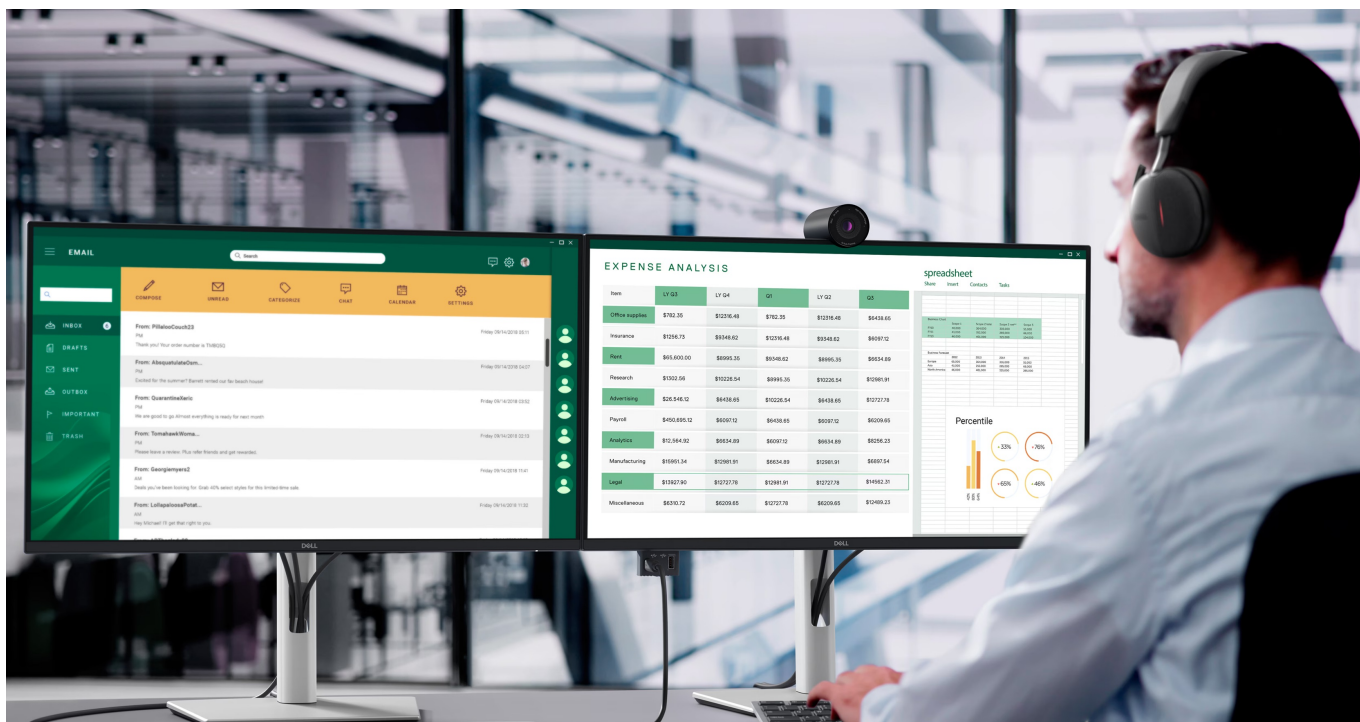

Popis

Dell Pro 24 Plus P2425DE - komfortní pohled na tabulky i multimédia

Monitor Dell Pro 24 Plus P2425DE je připraven na jakýkoli úkol. Přináší 24palcový displej, na kterém zobrazíte pracovní povinnosti i multimédia pro každodenní zábavu. Obrazovka nabízí obraz v **QHD rozlišení**, díky čemuž vykresluje obsah ostře a s velkou mírou detailů. **Technologie IPS** zajišťuje široké pozorovací úhly, díky kterým můžete obsah sledovat pohodlně i při pohledu ze stran. Díky **99% pokrytí sRGB** je zajištěno přesné a konzistentní podání barev.

Technologie Daisy Chain vám umožní jednoduše propojit více monitorů jediným kabelem a získat enormní plochu pro náročnou práci. **Vylepšený režim ComfortView Plus** snižuje vyzařování modrého světla a přispívá ke komfortnímu sledování obsahu na displeji po celý den. Díky **obnovovací frekvenci 100 Hz** je obraz hladký a bez rušivých vlivů vykresluje i plynulé pohyby. **Výškově nastavitelný stojan s funkcí Pivot** umožní flexibilní přizpůsobení pozice podle vašich požadavků.

Dell Pro 24 Plus P2425DE

LED monitor s úhlopříčkou **23,8"** disponující Quad HD rozlišením **2560 × 1440** obrazových bodů s poměrem stran **16 : 9**. Nabízí jas **350 cd/m²**, kontrastní poměr **1500 : 1**, 99% pokrytí sRGB, dobu odezvy **5 ms** a obnovovací frekvenci **100 Hz**. Pozorovací úhly **178° horizontálně i vertikálně** zaručí skvělou viditelnost z jakéhokoliv úhlu. K dispozici jsou také **tři porty USB 3.0**, ethernetový port **RJ-45** a dva porty **USB-C**, z nichž jeden kromě vysokorychlostního přenosu videa a dat umožňuje napájení připojených zařízení až do 90 W. Díky technologii **Daisy Chain** lze jednoduše propojit více monitorů a připojit je k počítači jediným kabelem. Potěší také výškově nastavitelný stojan a funkce **Pivot**, která umožňuje otočení obrazovky o 90°.