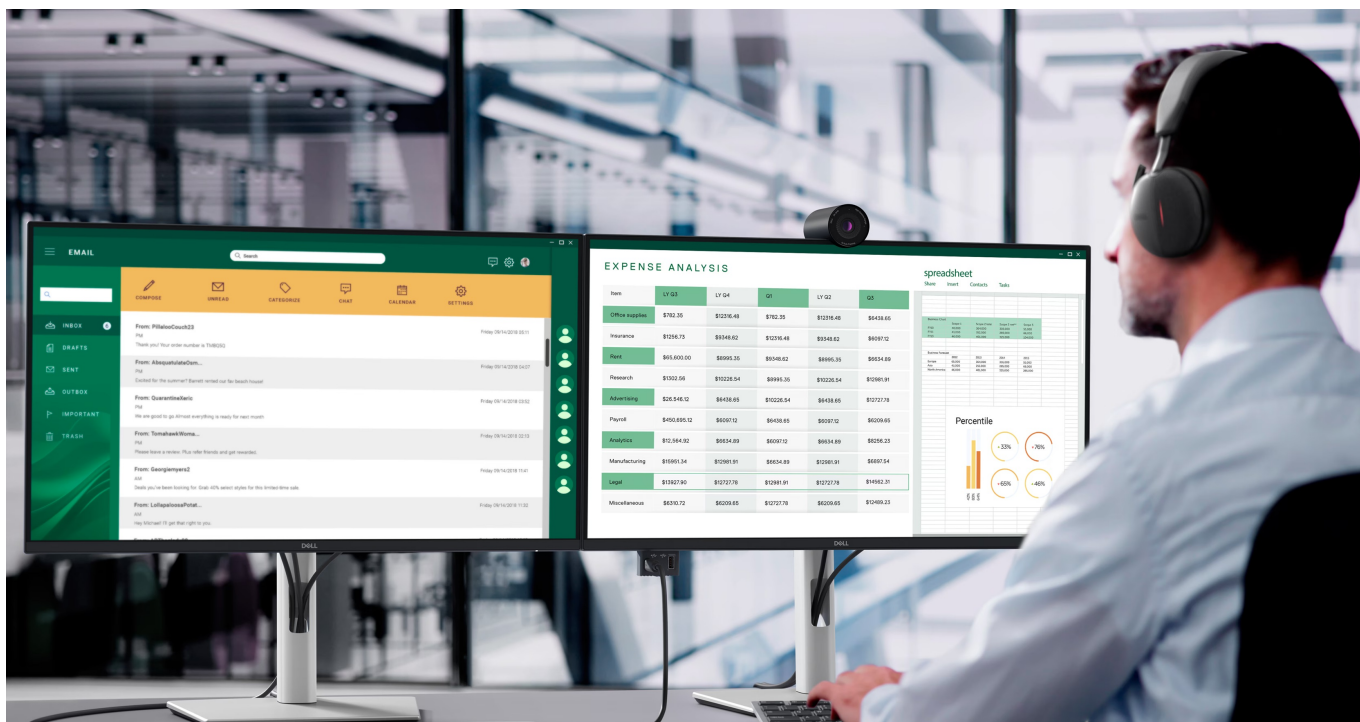

Dell Pro 27 Plus P2725DE - komfortní pohled na tabulky i multimédia

Monitor Dell Pro 27 Plus P2725DE je připraven na jakýkoli úkol. Přináší 24palcový displej, na kterém zobrazíte pracovní povinnosti i multimédia pro každodenní zábavu. Obrazovka nabízí obraz v **QHD rozlišení**, díky čemuž vykresluje obsah ostře a s velkou mírou detailů. **Technologie IPS** zajišťuje široké pozorovací úhly, díky kterým můžete obsah sledovat pohodlně i při pohledu ze stran. Díky **99% pokrytí sRGB** je zajištěno přesné a konzistentní podání barev.

Technologie Daisy Chain vám umožní jednoduše propojit více monitorů jediným kabelem a získat enormní plochu pro náročnou práci. **Vylepšený režim ComfortView Plus** snižuje vyzařování modrého světla a přispívá ke komfortnímu sledování obsahu na displeji po celý den. Díky **obnovovací frekvenci 100 Hz** je obraz hladký a bez rušivých vlivů vykresluje i plynulé pohyby. **Výškově nastavitelný stojan s funkcí Pivot** umožní flexibilní přizpůsobení pozice podle vašich požadavků.

Dell Pro 27 Plus P2725DE

LED monitor s úhlopříčkou **27"** disponující Quad HD rozlišením **2560 × 1440** obrazových bodů s poměrem stran **16 : 9**. Nabízí jas **350 cd/m²**, kontrastní poměr **1500 : 1**, 99% pokrytí sRGB, dobu odezvy **5 ms** a obnovovací frekvenci **100 Hz**. Pozorovací úhly **178° horizontálně i vertikálně** zaručí skvělou viditelnost z jakéhokoliv úhlu. K dispozici jsou také **tři porty USB 3.0**, ethernetový port **RJ-45** a dva porty **USB-C**, z nichž jeden kromě vysokorychlostního přenosu videa a dat umožňuje napájení připojených zařízení až do 90 W. Díky technologii **Daisy Chain** lze jednoduše propojit více monitorů a připojit je k počítači jediným kabelem. Potěší také výškově nastavitelný stojan a funkce **Pivot**, která umožňuje otočení obrazovky o 90°.