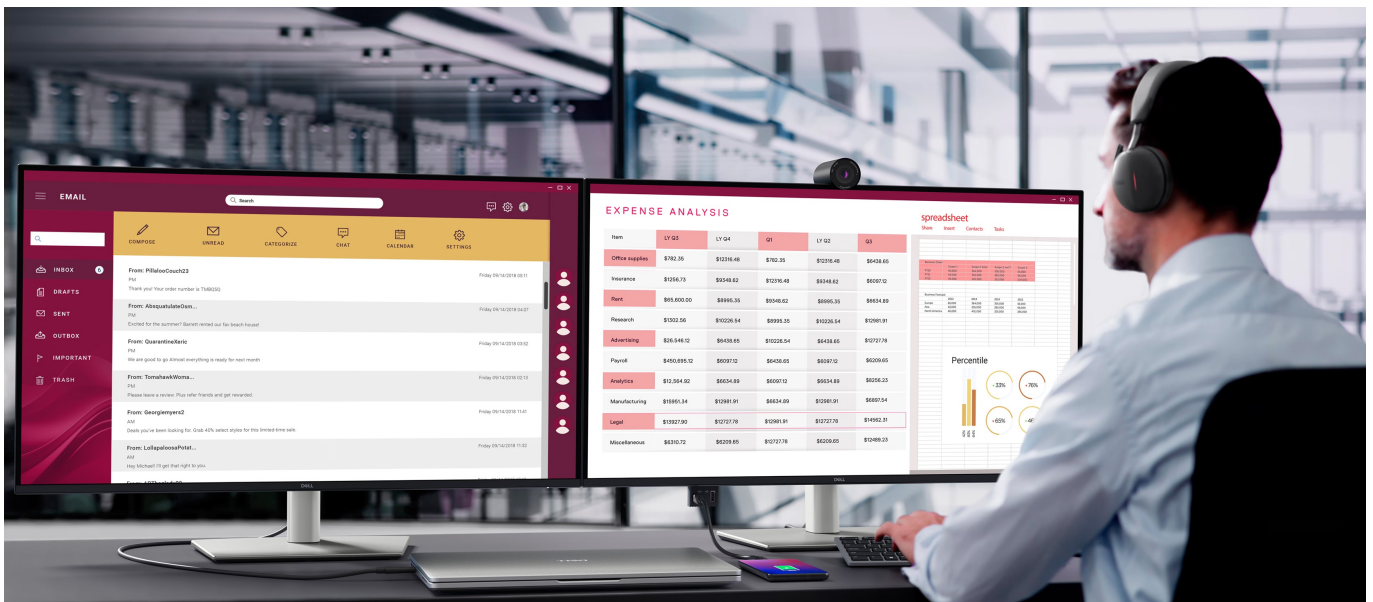

Monitor Dell Pro 32 Plus P3225DE představuje výkon a ultra jemné rozlišení v elegantním designu. **Displej s úhlopříčkou 32 palců** vám zprostředkuje optimální plochu pro práci s moderním softwarem, sledování tabulek, dokumentů i multimédií zábavu. Díky **rozlišení QHD** je monitor Dell Pro 32 Plus P3225QD ideální **pro kreativní činnosti, editaci nebo tvorbu digitálního obsahu**. Quad HD rozlišení produkuje ostrý obraz, který zachytí potřebné detaily, a díky tomu posune vaše pracovní projekty i multimediální zážitky zase o kus dál. **Obnovovací frekvence 100 Hz** zajistí méně blikání a více plynulého pohybu bez rušivých vlivů.

Výškově nastavitelný stojan s funkcí Pivot se postará o patřičný komfort a ergonomii během dlouhých hodin práce. Kromě námahy těla snižuje také námahu očí. **Technologie ComfortView Plus** potlačuje intenzitu modrého světla a efektivně chrání váš zrak při dlouhodobém sledování displeje.

Dell Pro 32 Plus P3225DE

LED monitor s úhlopříčkou **32"** disponující Quad HD rozlišením **2560 × 1440** obrazových bodů s poměrem stran **16 : 9**. Nabízí jas **350 cd/m²**, kontrastní poměr **1500 : 1**, 99% pokrytí sRGB, dobu odezvy **5 ms** a obnovovací frekvenci **100 Hz**. Pozorovací úhly **178° horizontálně i vertikálně** zaručí skvělou viditelnost z jakéhokoliv úhlu. K dispozici jsou také **tři porty USB 3.0**, ethernetový port **RJ-45** a dva porty **USB-C**, z nichž jeden kromě vysokorychlostního přenosu videa a dat umožňuje napájení připojených zařízení až do 90 W. Díky technologii **Daisy Chain** lze jednoduše propojit více monitorů a připojit je k počítači jediným kabelem. Potěší také výškově nastavitelný stojan a funkce **Pivot**, která umožňuje otočení