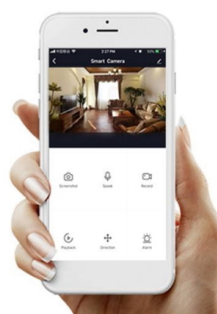

IMMAX NEO LITE PURE SMART LED

Chytré stropní svítidlo s **ventilátorem** místnost nejen osvětlí, ale v horkých letních dnech i osvěží. Působivé provedení v kombinaci černé a stříbrné barvy dodá vašemu interiéru sofistikovaný vzhled. Samozřejmostí je možnost **nastavení intenzity a teploty světla** na teplé, studené nebo neutrální. Ventilátor disponuje **pěti rychlostmi** i režimem opačného otáčení, které v chladnějších dnech zajistí cirkulaci teplého vzduchu shora dolů. Díky integrovanému Wi-Fi modulu Tuya můžete svítidlo i ventilátor pohodlně ovládat přes mobilní aplikaci **IMMAX NEO PRO**, kompatibilní s iOS, Android, s hlasovými asistenty Amazon Alexa, Apple Siri zkratky, Google Assistant a dále se systémy TUYA, LIDL.

Součástí balení je dálkový ovladač.