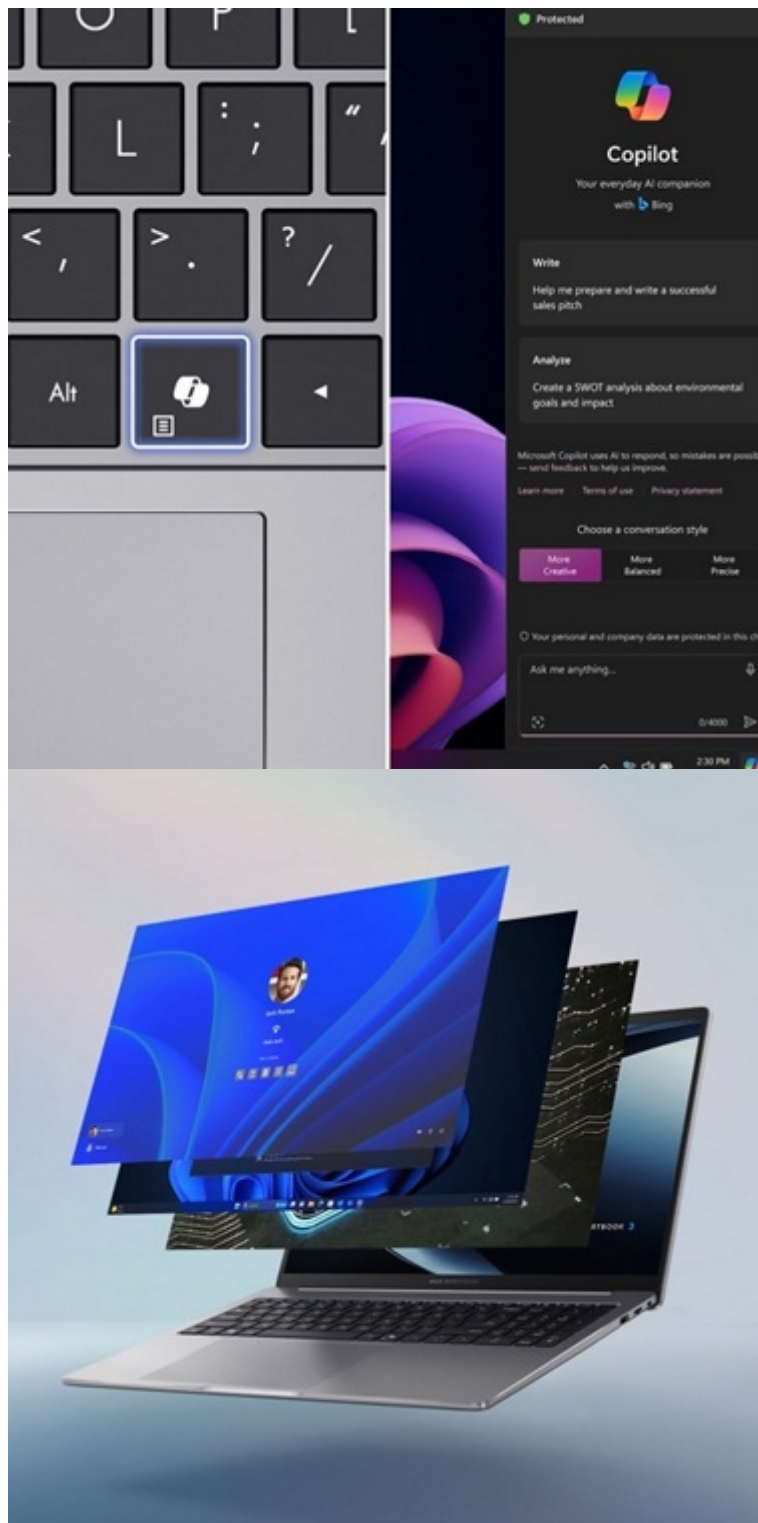

ASUS ExpertBook P3 P3605CVA-MB0003X

Základem notebooku je osmijádrový procesor **Intel Core i5-13420H** pracující na frekvenci 2,1 GHz, doplněný o **16 GB** operační paměti. Vybaven je **16"** matným displejem s WUXGA rozlišením **1920 x 1200** obrazových bodů. Obrazová data má na starost integrovaná grafická karta **Intel UHD**. Pro ukládání dat je připraven **SSD disk** s kapacitou **1 TB**. Samozřejmostí je bezdrátové připojení **Wi-Fi a Bluetooth**. Dodáván je s operačním systémem **Windows 11 Pro**.

ZÁKLADNÍ SPECIFIKACE

Grafická karta: Intel UHD

Výbava: Wi-Fi, Bluetooth, Full HD IR webkamera s krytkou a podporou Windows Hello, podsvícená klávesnice, čtečka otisku prstů, podpora Microsoft Copilot, reproduktory Smart Amp, MIL-STD 810H

Procesor: Intel Core i5-13420H