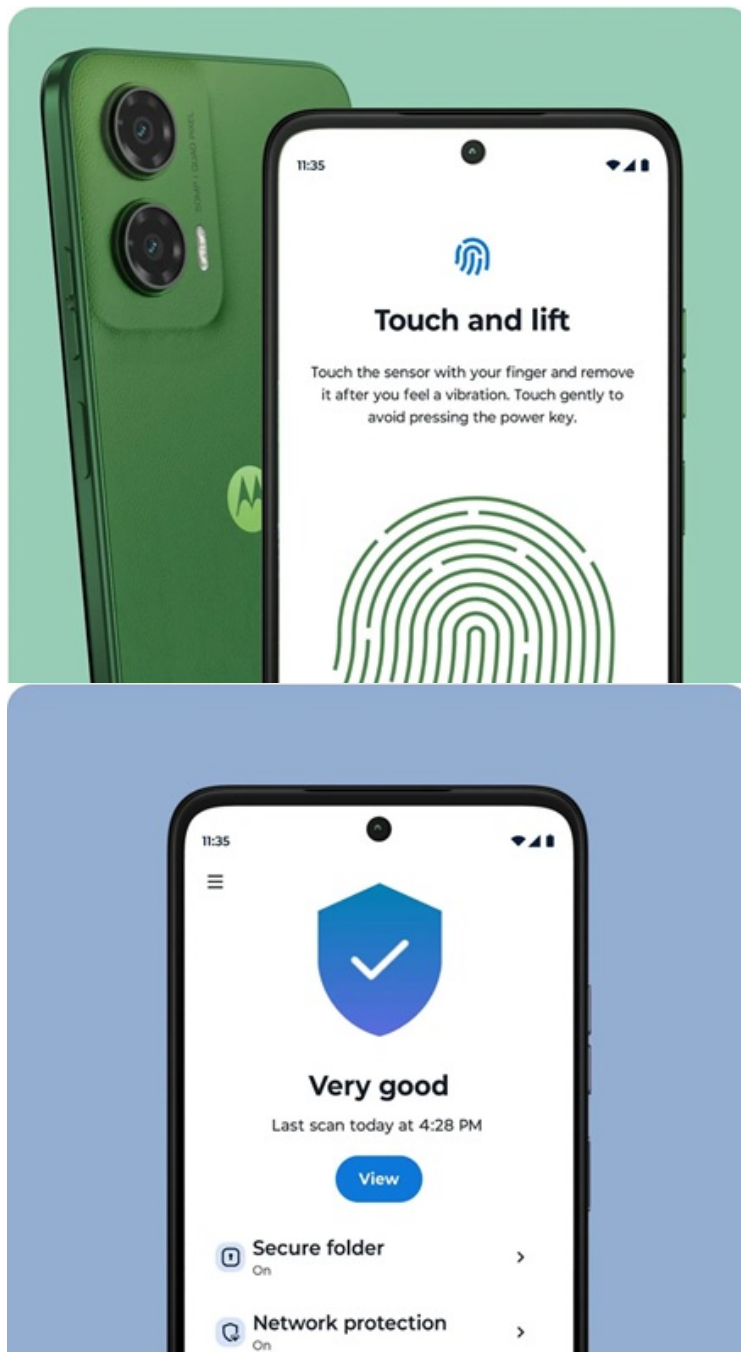

Smartphone Motorola Moto G35 potěší uživatele solidním výkonem, elegantním vzhledem a bohatou nabídkou moderních funkcí. Tento model je vybaven **velkým 6,72" displejem**, který nabízí ostré **Full HD+ rozlišení** a dosahuje **obnovovací frekvence 120 Hz**. Díky tomu zajišťuje plynulé zobrazení a živé multimediální zážitky. Obraz je natolik hladký a displej prostorný, že podpoří komfortní sledování filmů, videí, práci s aplikacemi nebo hraní her.

Výbava obsahuje také **zadní duální fotoaparát s technologií Quad Pixel** a rozlišením 50 + 8 Mpx pro zachycení snímků ve vysoké kvalitě a detailech. **Přední 16Mpx kamera** zase poslouží všem fanouškům selfie momentek a videohovorů. **Baterie s kapacitou 5 000 mAh** zajistí dlouhou výdrž na jedno nabití. Konektivita zahrnuje mimo jiné podporu **sítě 5G** pro svižné stahování velkých objemů dat, plynulé streamování, on-line komunikaci nebo hraní po síti. Mezi další praktické funkce patří například snadné a bezpečné odemknutí pomocí **čtečky otisku prstů** nebo **rozpoznávání obličeje**.