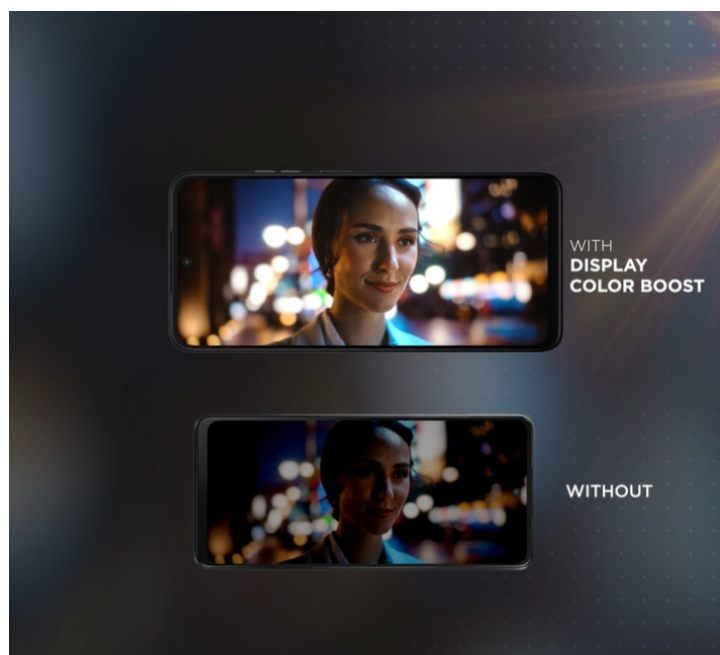

Smartphone Motorola Moto G35 potěší uživatele solidním výkonem, elegantním vzhledem a bohatou nabídkou moderních funkcí. Tento model je vybaven **velkým 6,72" displejem**, který nabízí ostré **Full HD+ rozlišení** a dosahuje **obnovovací frekvence 120 Hz**. Díky tomu zajišťuje plynulé zobrazení a živé multimediální zážitky. Obraz je natolik hladký a displej prostorný, že podpoří komfortní sledování filmů, videí, práci s aplikacemi nebo hraní her.

Výbava obsahuje také **zadní duální fotoaparát s technologií Quad Pixel** a rozlišením 50 + 8 Mpx pro zachycení snímků ve vysoké kvalitě a detailech. **Přední 16Mpx kamera** zase poslouží všem fanouškům selfie momentek a videohovorů. **Baterie s kapacitou 5 000 mAh** zajistí dlouhou výdrž na jedno nabití. Konektivita zahrnuje mimo jiné podporu **sítě 5G** pro svižné stahování velkých objemů dat, plynulé streamování, on-line komunikaci nebo hraní po síti. Mezi další praktické funkce patří například snadné a bezpečné odemknutí pomocí **čtečky otisku prstů** nebo **rozpoznávání obličeje**.