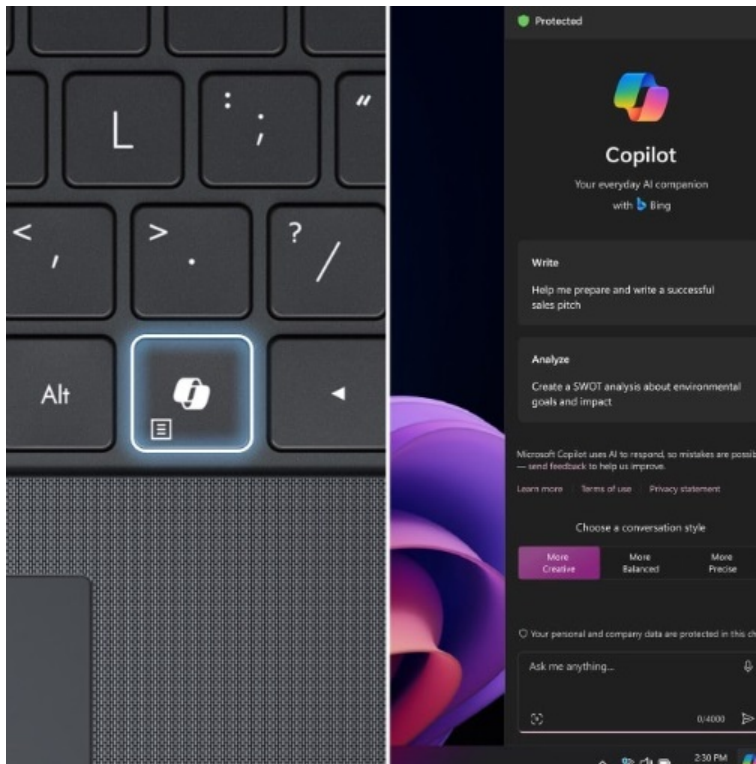

Zajímavá je rovněž konstrukce notebooku **ASUS ExpertBook B1**, která **kombinuje lehkost a štíhlost** pro snadné přenášení a současně také odolnost dle **vojenské certifikace MIL-STD 810H**. Bez obav z mechanického poškození jej můžete vzít všude s sebou. **Full HD displej s tenkými rámečky** vám zprostředkuje ostrý obraz a pohlcující multimediální zážitky. **Konektivita** podpoří flexibilitu s využitím celé řady periferních zařízení, jako jsou myši, externí úložiště, displeje apod.

Notebook ASUS ExpertBook B1 se svou výbavou důrazně zaměřuje na ochranu soukromí a dat. **Full HD webkamera s krytkou** zajistí, že se nikdo nebude dívat na nic nepatřičného. Mezi další přednosti patří rovněž **podpora Microsoft Copilot**. Tento **nástroj umělé inteligence** slouží například pro práci s texty, komunikaci, chatování, získávání informací a efektivní plnění pracovních úkolů.