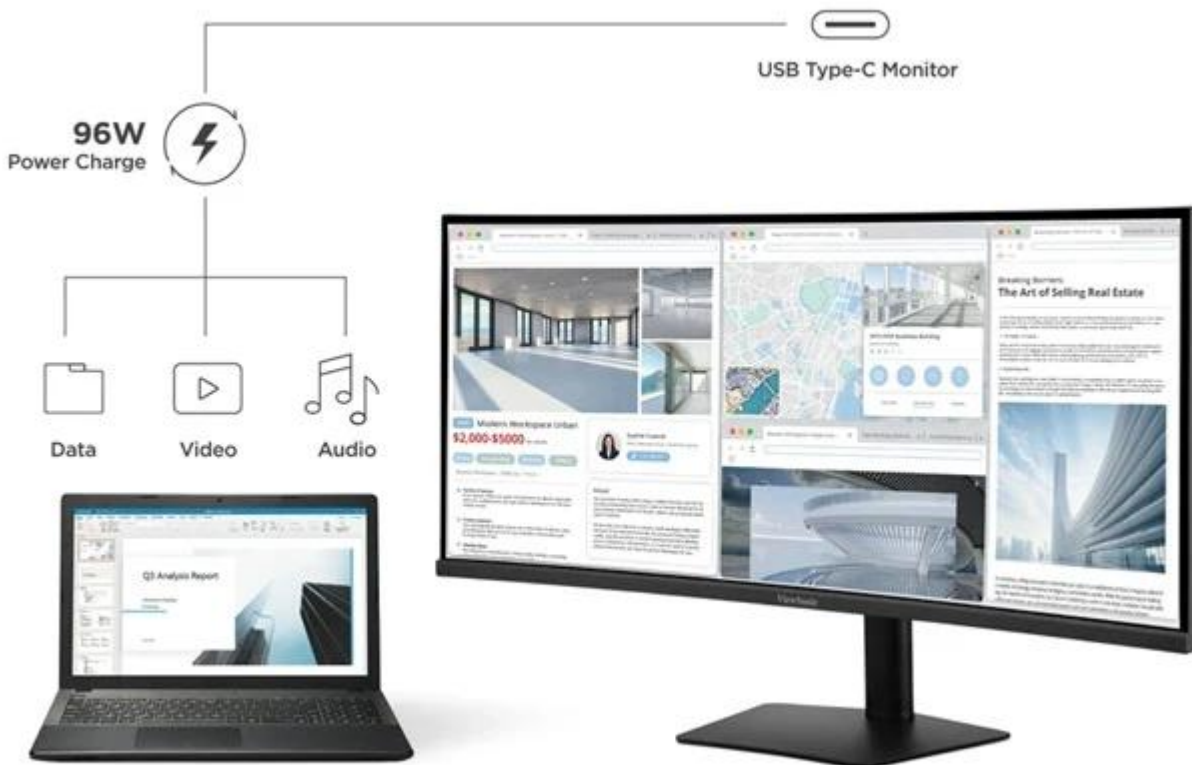

Prohnutý LED monitor ViewSonic VA3420C pro firemní práci i domácí multimediální zábavu. **Velký displej s úhlopříčkou 34"** vám usnadní práci na projektech, činnost s více aplikacemi najednou i sledování multimediálního obsahu. Představuje ideální volbu pro tvorbu moderního pracoviště i multimediálního centra. **Monitor ViewSonic VA3420C** disponuje portem **USB typu C**, který představuje elegantní řešení pro přenos videa, zvuku, dat a výkonné 96W napájení jediným kabelem.

Výrazně tak zefektivní pracovní postupy a činnost s moderními notebooky. Displej produkuje obraz v **rozlišení UWQHD** na ultraširokoúhlé ploše, Díky tomu podporuje komfortní zážitky ze sledování s jasným a ostrým zobrazením. Současně tento široký poměr stran 21 : 9 přináší více místa na obrazovce než modely s poměrem stran 16 : 9, takže je ideální volbou pro **multitasking**.

Ultra-Wide QHD 21:9

ViewSonic VA3420C

Prohnutý LED monitor s úhlopříčkou **34"** a UWQHD rozlišením **3440 x 1440** obrazových bodů. Disponuje jasem **300 cd/m²**, dobou odezvy **1 ms** a pokrytím **98 % DCI-P3** barevné palety. Použitím technologie **IPS** je dosaženo širokých pozorovacích úhlů **178° horizontálně** i vertikálně. Rychlá obnovovací frekvence **120 Hz** nabízí dokonale plynulé zobrazení scény. Pro připojení periferií jsou k dispozici **dva USB porty** a univerzální port **USB-C**, který kromě vysokorychlostního přenosu videa a dat umožňuje napájení připojených zařízení až do **96 W**. Potěší též vestavěné **stereo reproduktory** s celkovým výkonem **5 W**. Monitor je vybaven **výškově nastavitelným stojanem** a **VESA uchycením**.