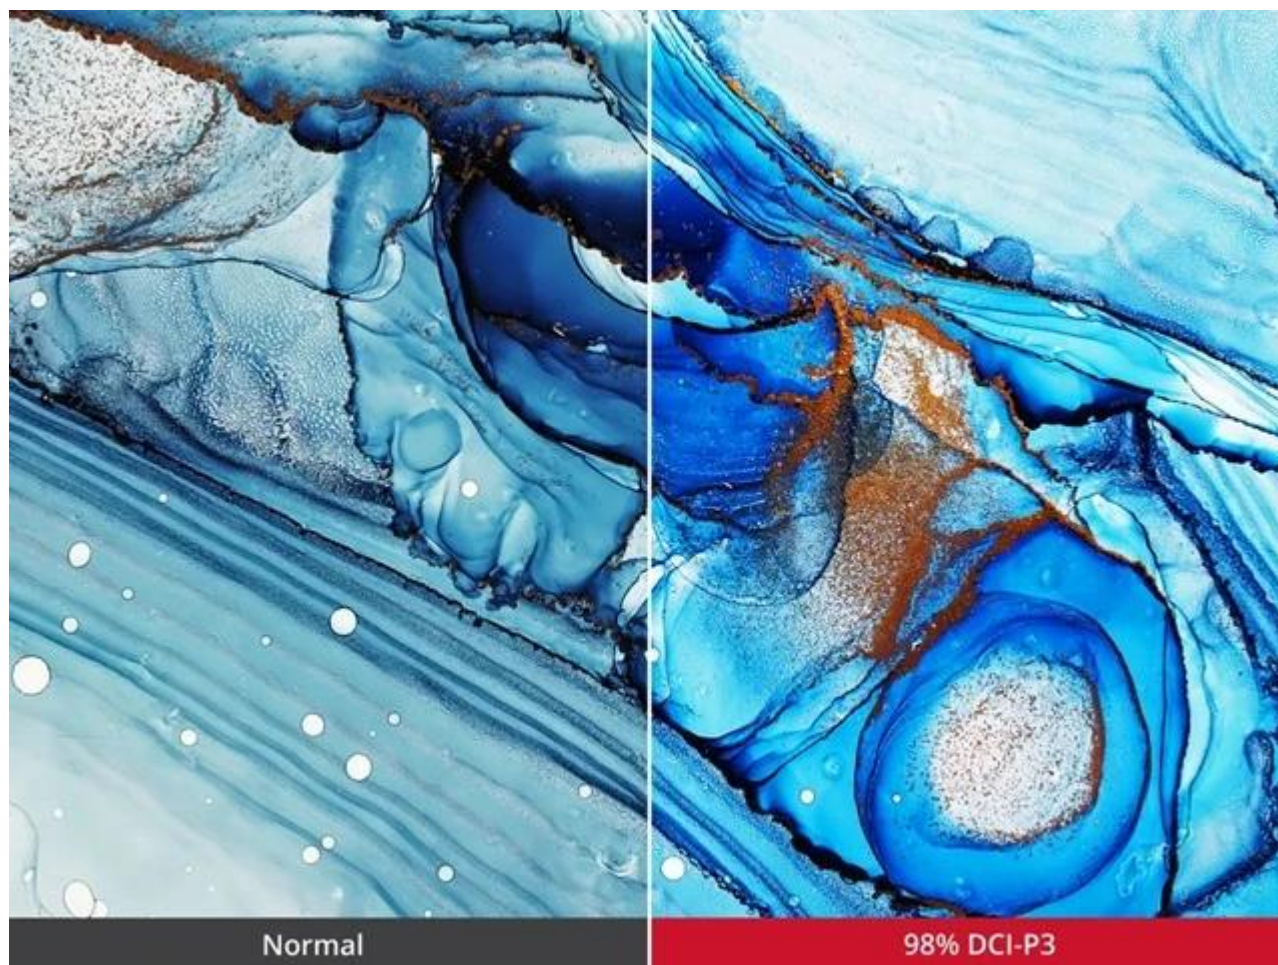

Prohnutý LED monitor ViewSonic VA3420C pro firemní práci i domácí multimediální zábavu. **Velký displej s úhlopříčkou 34"** vám usnadní práci na projektech, činnost s více aplikacemi najednou i sledování multimediálního obsahu. Představuje ideální volbu pro tvorbu moderního pracoviště i multimediálního centra. **Monitor ViewSonic VA3420C** disponuje portem **USB typu C**, který představuje elegantní řešení pro přenos videa, zvuku, dat a výkonné 96W napájení jediným kabelem.

Výrazně tak zefektivní pracovní postupy a činnost s moderními notebooky. Displej produkuje obraz v **rozlišení UWQHD** na ultraširokoúhlé ploše, Díky tomu podporuje komfortní zážitky ze sledování s jasným a ostrým zobrazením. Současně tento široký poměr stran 21 : 9 přináší více místa na obrazovce než modely s poměrem stran 16 : 9, takže je ideální volbou pro **multitasking**.

Ultra-Wide QHD 21:9

ViewSonic VA3420C

Prohnutý LED monitor s úhlopříčkou **34"** a UWQHD rozlišením **3440 x 1440** obrazových bodů. Disponuje jasem **300 cd/m²**, dobou odezvy **1 ms** a pokrytím **98 % DCI-P3** barevné palety. Použitím technologie **IPS** je dosaženo širokých pozorovacích úhlů **178° horizontálně** i vertikálně. Rychlá obnovovací frekvence **120 Hz** nabízí dokonale plynulé zobrazení scény. Pro připojení periferií jsou k dispozici **dva USB porty** a univerzální port **USB-C**, který kromě vysokorychlostního přenosu videa a dat umožňuje napájení připojených zařízení až do **96 W**. Potěší též vestavěné **stereo reproduktory** s celkovým výkonem **5 W**. Monitor je vybaven **výškově nastavitelným stojanem** a **VESA uchycením**.