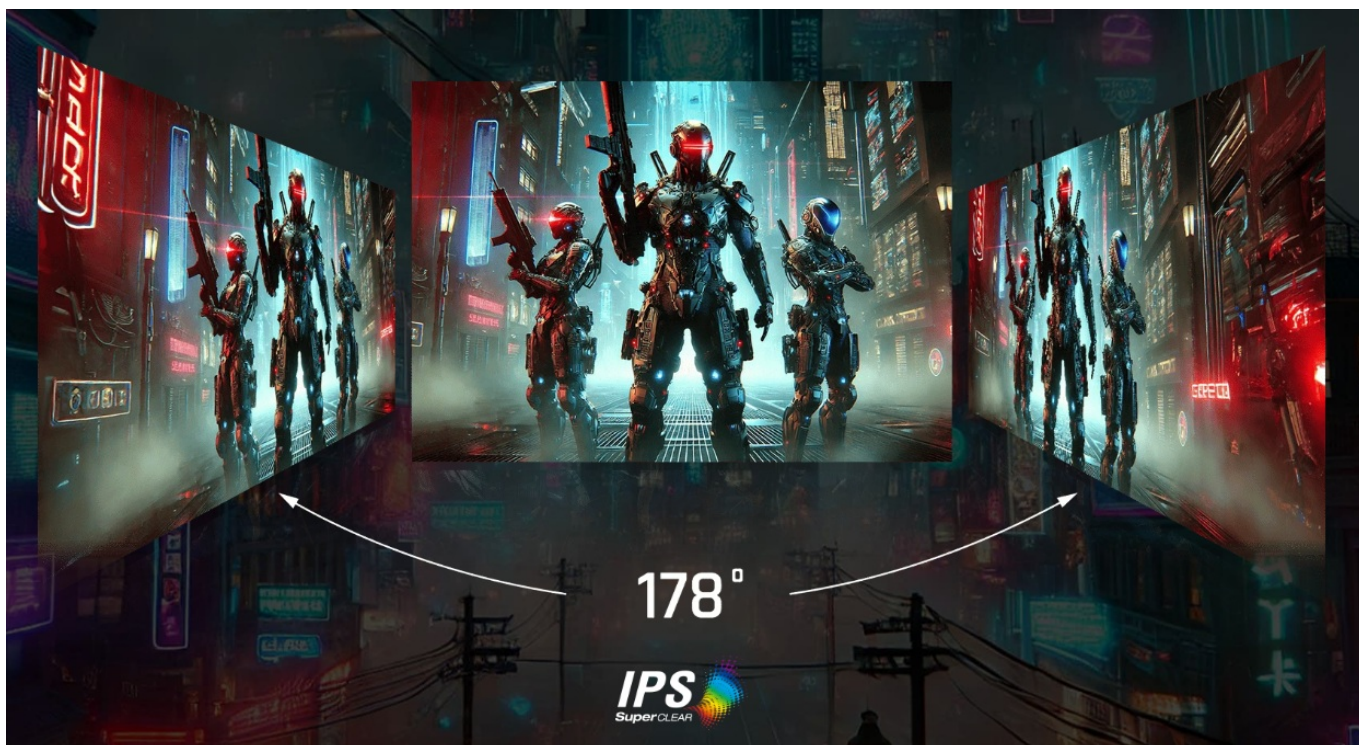

Herní monitor **ViewSonic VX24G1-HD** na virtuálním bojišti nedělá žádné kompromisy. Disponuje **180Hz obnovovací frekvencí** a **1ms dobou odezvy**, díky čemuž vykresluje obraz hladce a bez zpoždění, takže nad soupeři budete mít vždy kousíček toho klíčového náskoku. **Full HD displej s úhlopříčkou 23,8"**, podporou HDR10 a **111% pokrytím sRGB barevné palety** zajistí živé a bohaté barvy.

Navíc díky **SuperClear IPS panelu** a jeho širokým pozorovacím úhlům si veškerý obsah dopřejete pohodlně a bez zkreslení i při pohledu ze stran. **Technologie VRR (Variable Refresh Rate)** upravuje obnovovací frekvenci obrazu s frekvencí grafického procesoru, čímž efektivně potlačuje sekání a trhání.

ViewSonic VX24G1-HD

Herní LED monitor s úhlopříčkou **23,8"** nabízí Full HD rozlišení **1920 × 1080** obrazových bodů a podporu **HDR10** zobrazení, které poskytuje vynikající kontrast a vysokou přesnost barev. Disponuje dobou odezvy **1 ms**, kontrastním poměrem **1000 : 1**, jasem **300 cd/m²** a **111% pokrytím sRGB** barevné palety. **Variabilní obnovovací frekvence (VRR)** až **180 Hz** zajistí intenzivní akci bez trhání, zadržávání nebo rozmazávání obrazu při pohybu. Příjemné jsou též pozorovací úhly **178°** horizontálně i vertikálně.

Součástí balení je DisplayPort kabel.

ZÁKLADNÍ SPECIFIKACE

Typ panelu: IPS

Úhlopříčka: 23,8"

Poměr stran: 16 : 9

Rozlišení: 1920 × 1080

Kontrastní poměr: 1000 : 1

Doba odezvy: 1 ms