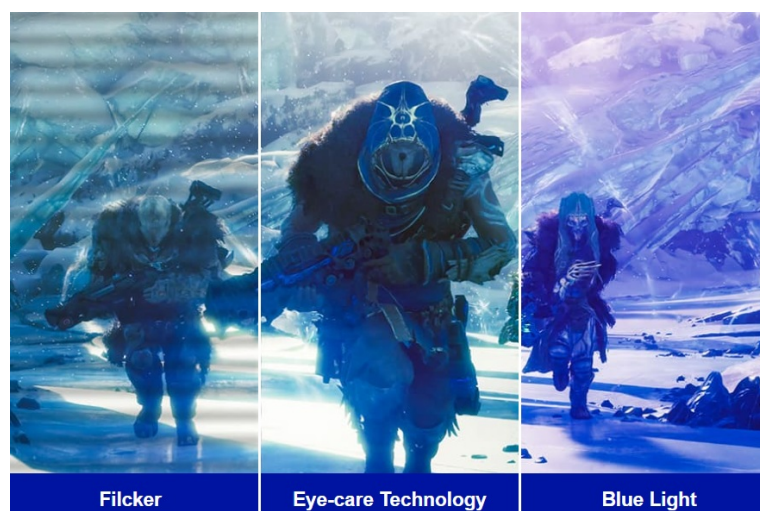

Herní monitor **ViewSonic VX27G1-HD** na virtuálním bojišti nedělá žádné kompromisy. Disponuje **180Hz obnovovací frekvencí** a **1ms dobou odezvy**, díky čemuž vykresluje obraz hladce a bez zpoždění, takže nad soupeři budete mít vždy kousíček toho klíčového náskoku. **Full HD displej s úhlopříčkou 27"**, podporou HDR10 a **113% pokrytím sRGB barevné palety** zajistí živé a bohaté barvy.

Navíc díky **SuperClear IPS panelu** a jeho širokým pozorovacím úhlům si veškerý obsah dopřejete pohodlně a bez zkreslení i při pohledu ze stran. **Technologie VRR (Variable Refresh Rate)** upravuje obnovovací frekvenci obrazu s frekvencí grafického procesoru, čímž efektivně potlačuje sekání a trhání.

Akční scény, přestřelky, zběsilé závody a další gamingové zážitky si vychutnáte plynule a bez rušivých vizuálních artefaktů. Konektivita v podobě portů **HDMI** a **DisplayPort** umožní snadné připojení **monitoru ViewSonic VX27G1-HD** k moderním PC systémům a **herním konzolám**. Technologie **Eye ProTech** chrání vaše oči před modrým světlem a blikáním, takže si klidně můžete dát i několikahodinový herní maraton.

## ViewSonic VX27G1-HD

Herní LED monitor s úhlopříčkou **27"** nabízí Full HD rozlišení **1920 × 1080** obrazových bodů a podporu **HDR10** zobrazení, které poskytuje vynikající kontrast a vysokou přesnost barev. Disponuje dobou odezvy **1 ms**, kontrastním poměrem **1000 : 1**, jasem **300 cd/m<sup>2</sup>** a **113% pokrytím sRGB** barevné palety. **Variabilní obnovovací frekvence (VRR)** až **180 Hz** zajistí intenzivní akci bez trhání, zadržávání nebo rozmazávání obrazu při pohybu. Příjemné jsou též pozorovací úhly **178°** horizontálně i vertikálně.