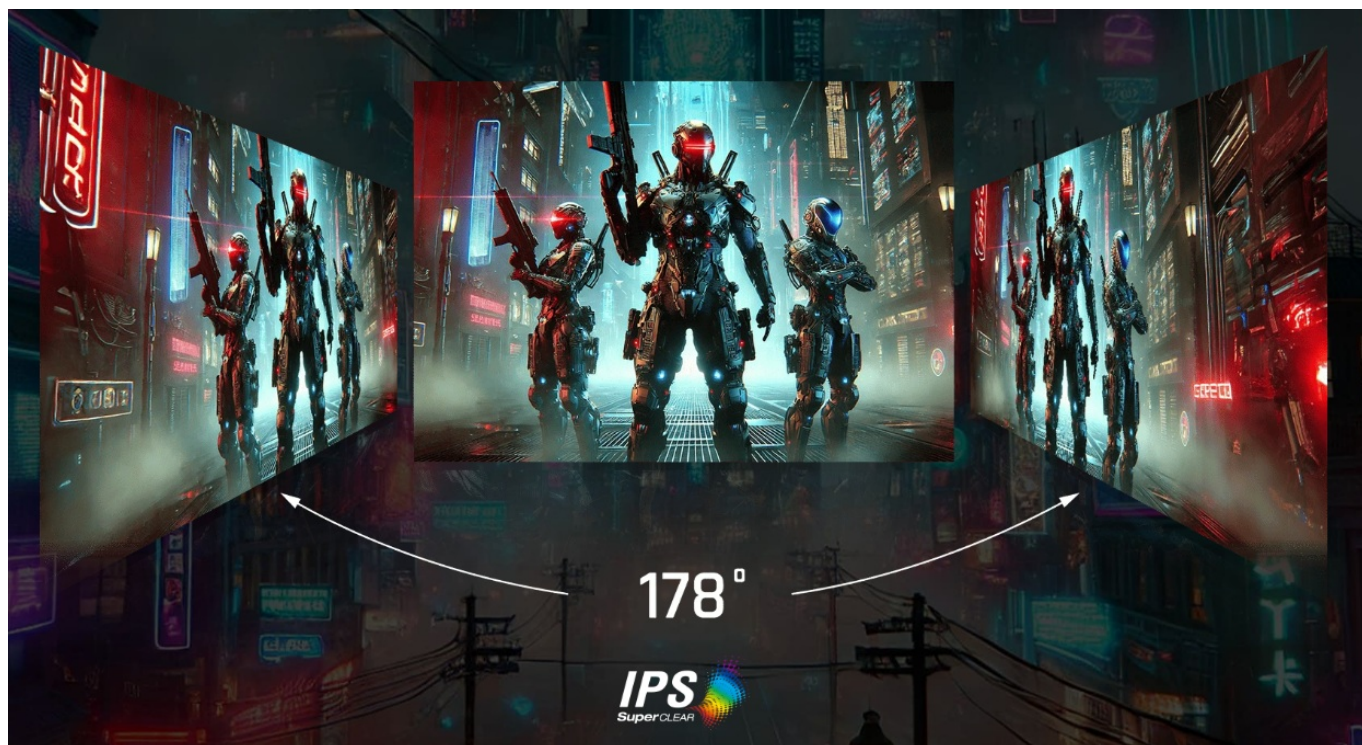

Herní monitor **ViewSonic VX27G1-HD** na virtuálním bojišti nedělá žádné kompromisy. Disponuje **180Hz obnovovací frekvencí** a **1ms dobou odezvy**, díky čemuž vykresluje obraz hladce a bez zpoždění, takže nad soupeři budete mít vždy kousíček toho klíčového náskoku. **Full HD displej s úhlopříčkou 27"**, podporou HDR10 a **113% pokrytím sRGB barevné palety** zajistí živé a bohaté barvy.

Navíc díky **SuperClear IPS panelu** a jeho širokým pozorovacím úhlům si veškerý obsah dopřejete pohodlně a bez zkreslení i při pohledu ze stran. **Technologie VRR (Variable Refresh Rate)** upravuje obnovovací frekvenci obrazu s frekvencí grafického procesoru, čímž efektivně potlačuje sekání a trhání.

## ViewSonic VX27G1-HD

Herní LED monitor s úhlopříčkou **27"** nabízí Full HD rozlišení **1920 × 1080** obrazových bodů a podporu **HDR10** zobrazení, které poskytuje vynikající kontrast a vysokou přesnost barev. Disponuje dobou odezvy **1 ms**, kontrastním poměrem **1000 : 1**, jasem **300 cd/m<sup>2</sup>** a **113% pokrytím sRGB** barevné palety. **Variabilní obnovovací frekvence (VRR)** až **180 Hz** zajistí intenzivní akci bez trhání, zadržávání nebo rozmazávání obrazu při pohybu. Příjemné jsou též pozorovací úhly **178°** horizontálně i vertikálně.

### ZÁKLADNÍ SPECIFIKACE

**Typ panelu:** IPS

**Úhlopříčka:** 27"

**Poměr stran:** 16 : 9

**Rozlišení:** 1920 × 1080

**Kontrastní poměr:** 1000 : 1

**Doba odezvy:** 1 ms

**Rozhraní:** 2× HDMI, 1× DisplayPort, 1× audio výstup