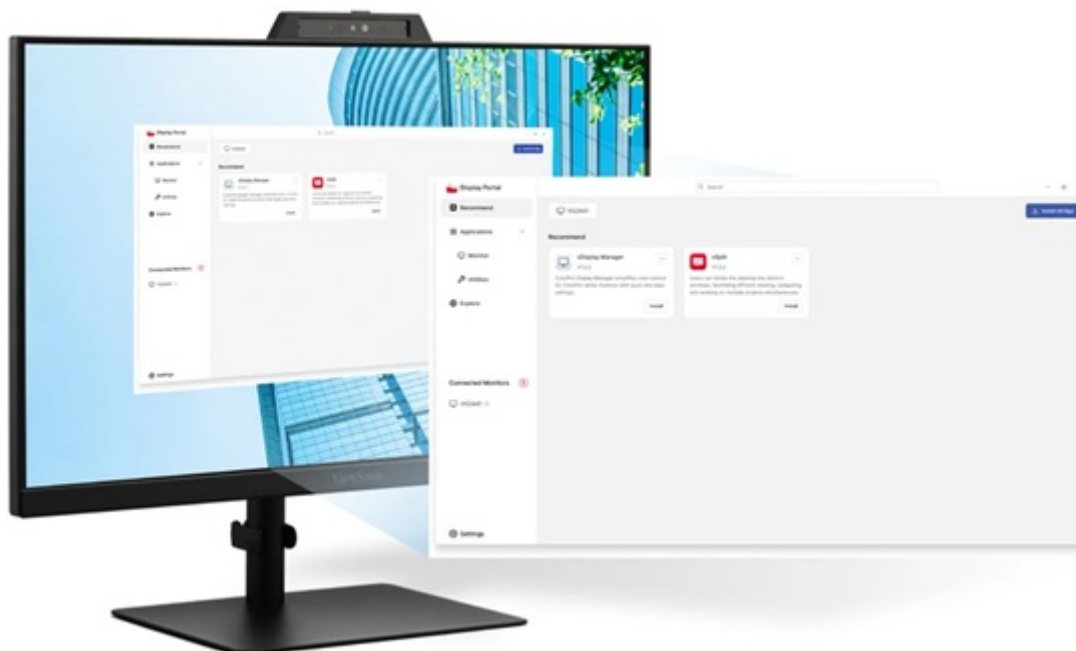

## ViewSonic VG2441V - videokonferenční monitor pro náročné

**Monitor ViewSonic VG2441V** je navržen pro každodenní produktivitu a veškerou on-line komunikaci. Trávíte hodně času v on-line kontaktu s kolegy nebo rodinou? S tímto monitorem se můžete rozloučit s rozmazaným obrazem nebo špatně nastaveným úhlem kamery.

## Budete vidět i slyšet

Disponuje **5Mpx webkamerou a dvěma mikrofony**, takže zajistí nejenom ostrý obraz, ale také kvalitní reprodukci hlasu. Nechybí ani **zabudované stereo reproduktory** pro plnohodnotné ozvučení. Součástí videokonferenční výbavy je také **posuvná krytka** a podporou funkce **Windows Hello**, čímž je zajištěno maximální soukromí a bezpečné přihlášení.

**Monitor ViewSonic VG2441V** představuje ideální volbu pro práci z domova nebo v kanceláři. Výrazně vám usnadní on-line mítinky s kolegy, zákazníky nebo třeba celým pracovním týmem. V rámci svých pracovních povinností se můžete těšit na **Full HD displej**, který vám zprostředkuje komfortní plochu o velikosti **24 palců**.

## ViewSonic VG2441V

LED monitor s úhlopříčkou **23,8"** a rozlišením **1920 × 1080** obrazových bodů. Disponuje kontrastním poměrem **1500 : 1**, jasem **250 cd/m<sup>2</sup>**, dobou odezvy **4 ms**, **104% pokrytím sRGB** barevné palety obnovovací frekvencí **120 Hz**. Použitím technologie **IPS** je dosaženo širokých pozorovacích úhlů **178° horizontálně i vertikálně**. K dispozici jsou dva porty **USB 3.0** pro připojení datových uložení nebo periférií a dva porty **USB-C**, z nichž jeden kromě vysokorychlostního přenosu videa a dat umožňuje napájení připojených zařízení až do **15 W**. Potěší také vestavěné **stereo reproduktory** s celkovým výkonem **4 W**. Pro videokonference lze využít **5Mpx webkameru** se **dvěma mikrofony**, posuvnou **krytkou** a podporou funkce **Windows Hello**. Předností monitoru je také možnost nastavení optimální orientace díky výškově nastavitelnému stojanu a funkci **Pivot**.