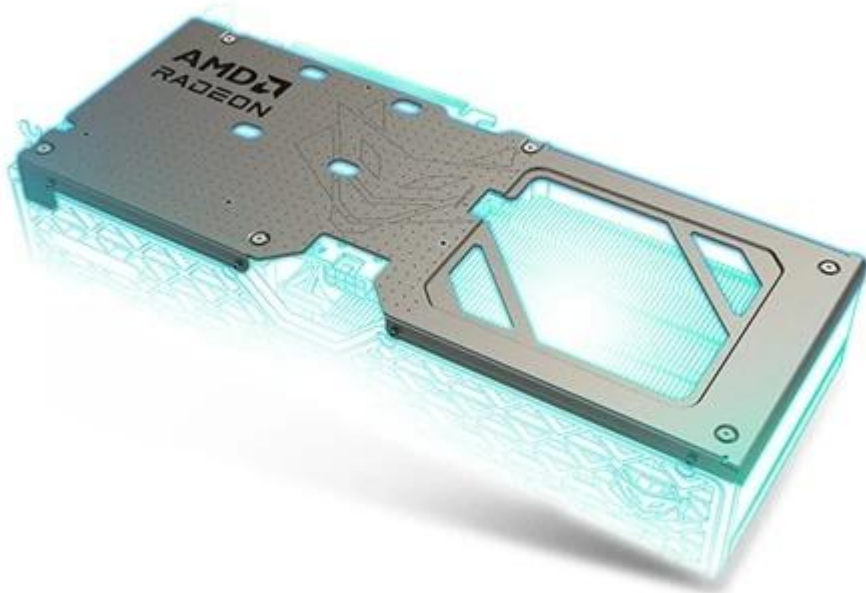

Popis**Sapphire Radeon NITRO+ RX 9060 XT Gaming OC - grafika jako malovaná**

S **grafickou kartou Sapphire Radeon NITRO+ RX 9060 XT Gaming OC** navštívíte herní světy ve vysokém rozlišení a detailech. Je určena do moderních PC sestav, které se zaměřují na maximální gamingové zážitky nebo profesionální grafickou práci. Držte se pevně za opěrky své židle, tahle grafika vás ohromí. Grafickou kartu pohání **architektura AMD RDNA 4**, která ve spojení se **16 GB paměti typu GDDR6** podporuje špičkový výkon a rychlost.

Můžete se tak rozloučit s prodlevami nebo sekaným vykreslováním grafiky během hraní. Hrát budete výhradně jen ve vysokém rozlišení – od klidného průzkumu uzavřené lokace až po otevřené herní světy nebo epické bitvy, kde se pohybuje spousta dynamických objektů a nepřátel. Grafická karta **Sapphire Radeon NITRO+ RX 9060 XT Gaming OC** přichází s **pokročilým systémem chlazení Tri-X** s volným průtokem a trojicí ventilátorů.

Proudění vzduchu tímto způsobem snižuje turbulence, efektivně odvádí teplo a zajišťuje konzistentní výkon po celou dobu chodu. **Ventilátory AeroCurve Fan Blade** se vyznačují vylepšeným designem pro snížení tření a zvýšení otáček při zachování nízké hladiny hluku. Tato konstrukce zajistí lepší proudění vzduchu a účinnost chlazení v náročných provozních scénářích.

Dvojitá kuličková ložiska pak podporují výrazně delší životnost. Design s magnetickým zadním krytem nabízí praktické
Mechanická konstrukce se vyznačuje přítomností robustního rámu, který zajišťuje odolnost a ochranu vnitřních částí.