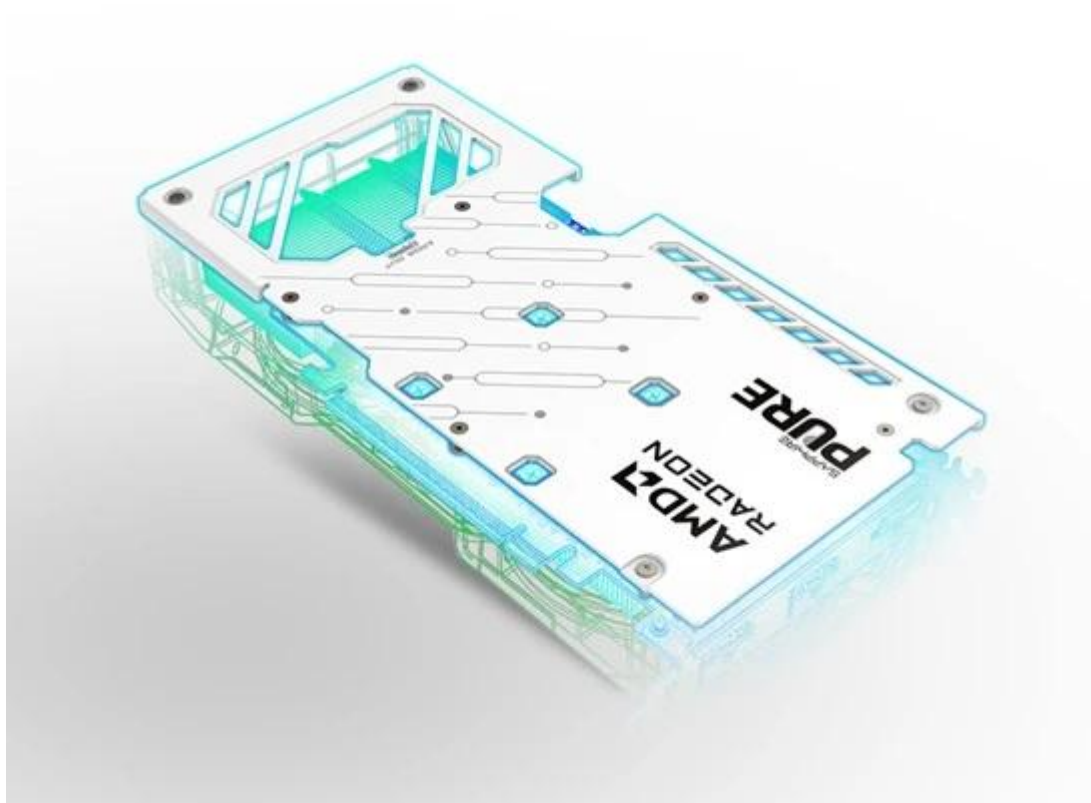

### Popis

---

**Sapphire Radeon PURE RX 9060 XT GAMING OC - herní grafika bez kompromisů**

**AMD**  
**RADEON**  
**RX 9060 XT**

**SAPPHIRE**  
**PURE**

S **grafickou kartou Sapphire Radeon PURE RX 9060 XT GAMING OC** navštívíte herní světy ve vysokém rozlišení a detailech. Je určena do moderních PC sestav, které se zaměřují na maximální gamingové zážitky nebo profesionální grafickou práci. Držte se pevně za opěrky své židle, tahle grafika vás ohromí. Grafickou kartu pohání architektura **AMD RDNA 4**, která ve spojení se **16 GB paměti typu GDDR6** podporuje špičkový výkon a rychlost.

Můžete se tak rozloučit s prodlevami nebo sekaným vykreslováním grafiky během hraní. Hrát budete výhradně jen ve vysokém rozlišení - od klidného průzkumu uzavřené lokace až po otevřené herní světy nebo epické bitvy, kde se pohybuje spousta dynamických objektů a nepřátel. **Grafická karta Sapphire Radeon PURE RX 9060 XT GAMING OC** přichází s pokročilým systémem chlazení s volným průtokem a trojicí ventilátorů.