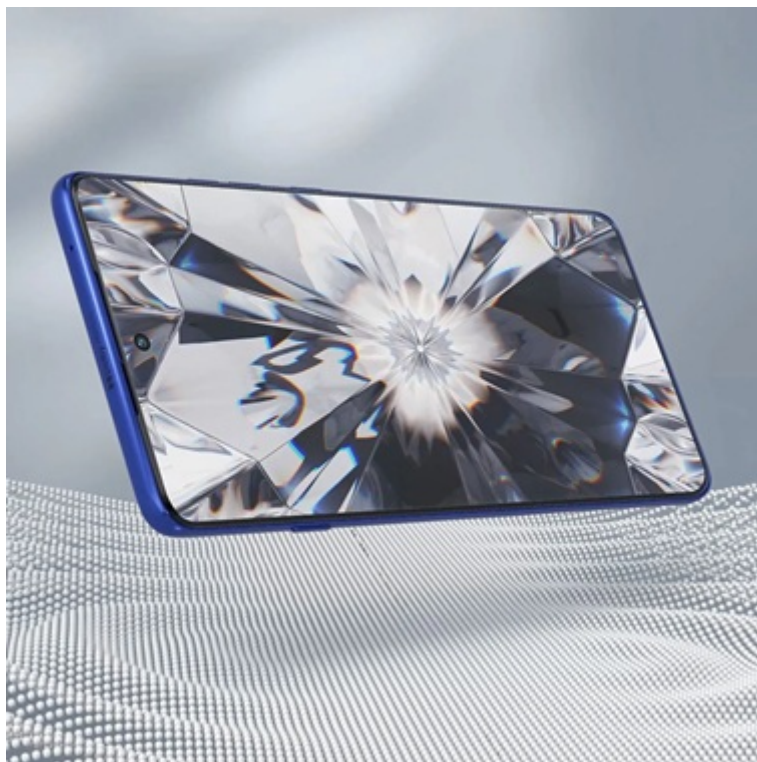

MOBMOT1169

Part No.:

PB7X0010PL

Záruka:

24 měs.

Stav:

Nové zboží

Popis**Motorola EDGE 60 Pro - výkonný smartphone s funkcemi, které vám usnadní život**

Motorola EDGE 60 Pro představuje výkonný, elegantní a výbavou našlapaný smartphone, který je určen pro každodenní život i rozmanitou zábavu s multimédií. Baterie s obří **kapacitou 6000 mAh** podporuje dlouhou výdrž na jedno nabití. Nenechá vás ve štychu, ať už potřebujete telefonovat, chatovat, hrát hry nebo třeba streamovat živé vysílání. A když už se baterka nebezpečně blíží nule, podporuje **ultra rychlé 90W napájení Turbo Power**, které vás během chvilky zase vrátí do plné akce.

Profesionální fotky a videa

Smartphone Motorola EDGE 60 Pro má **trojitý zadní fotoaparát i přední kameru**. Hlavní snímač **Sony LYTIA 700C** s rozlišením 50 Mpx zachytí každý detail a pořídí skvělé snímky bez ohledu na prostředí. S celou soustavou můžete fotografovat rozsáhlé **krajiny**, **portréty s rozmanitými efekty** a jakékoli další objekty.