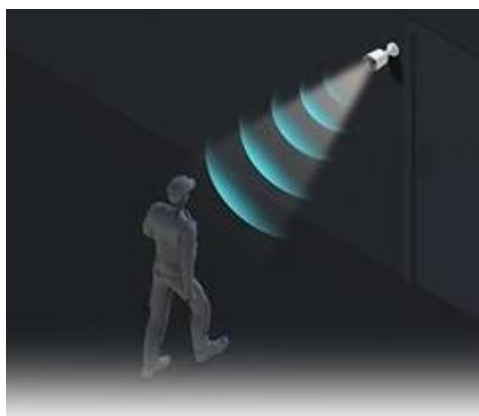

Bezpečností IP kamera EZVIZ H3K PoE 4K, která není jen pro parádu, ale postará se o zabezpečení venkovního prostoru. Nekalosti vidí ve dne i v noci a spolehlivě rozpozná člověka nebo automobil. Kamera podporuje záznam v ultra jemném **rozlišení 4K**, díky čemuž je obraz jasný, ostrý a čitelně odhalí i drobné detaily.

Pokud venku zrovna nesvítlí sluníčko nebo je tma, disponuje kamera **IR přísvitem do vzdálenosti 30 m**, takže noční hodiny rozhodně nehrají ve prospěch nezvaného návštěvníka. Naopak, v případě rizikové detekce obsahuje systém aktivní ochrany v podobě sirény a stroboskopu, takže spolehlivě odstraší vetřelce dřív, než sáhne na kliku.

EZVIZ H3K PoE 4K má ve výbavě také reproduktor a mikrofon pro obousměrnou komunikaci, takže se pohodlně můžete domluvit s pošťákem nebo kurýrem. **System PoE** umožní snadné připojení kamery a jeden kabel zvládne jak napájení, tak přenos dat. Pro potřeby venkovního využití je tělo kamery zhotoveno z odolné hliníkové slitiny a splňuje **stupeň krytí IP67**, takže ji nepoškodí déšť, mráz nebo vysoké teploty.