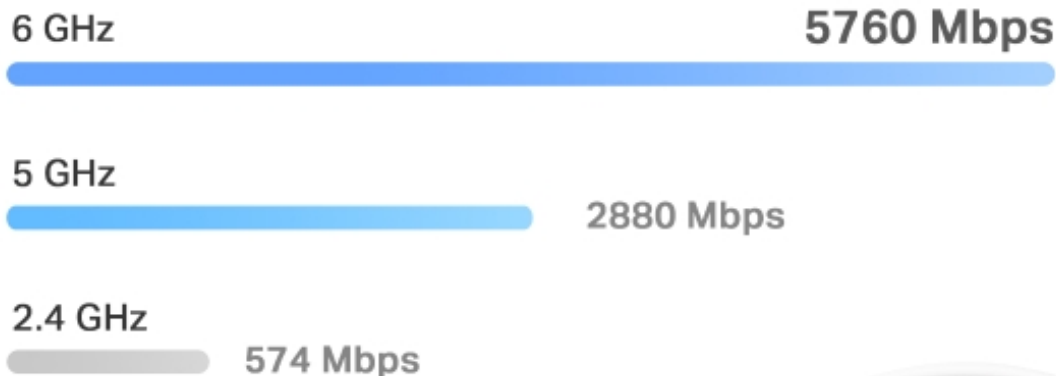

TP-LINK DECO BE65

Cena celkem:	7 299 Kč (bez DPH: 6 032 Kč)
Běžná cena:	8 029 Kč
Ušetříte:	730 Kč
Kód zboží:	NARTPL1221
Part No.:	Deco BE65(1-pack)
Záruka:	36 měs.
Stav:	Nové zboží

Popis

TP-Link Deco BE65

Deco BE65 využívá systém více jednotek k dosažení bezproblémového celoplošného Wi-Fi pokrytí - **eliminuje slabé oblasti signálu** jednou provždy! Pro pokrytí menších oblastí může jednotka fungovat i samostatně. Díky pokročilé technologii **Deco Mesh** spolupracují jednotky na vytvoření jednotné sítě s jediným názvem sítě.

Systém jednotek Deco BE65 poskytuje rychlé a stabilní spojení rychlostí **až 9214 Mb/s** s podporou standardu **802.11be (Wi-Fi 7)** a je tak ideální pro pokrytí celé domácnosti bezdrátovým signálem. Mezi další výhody patří také **kompatibilita s hlasovým ovládáním Amazon Alexa a systémem Google Home**.