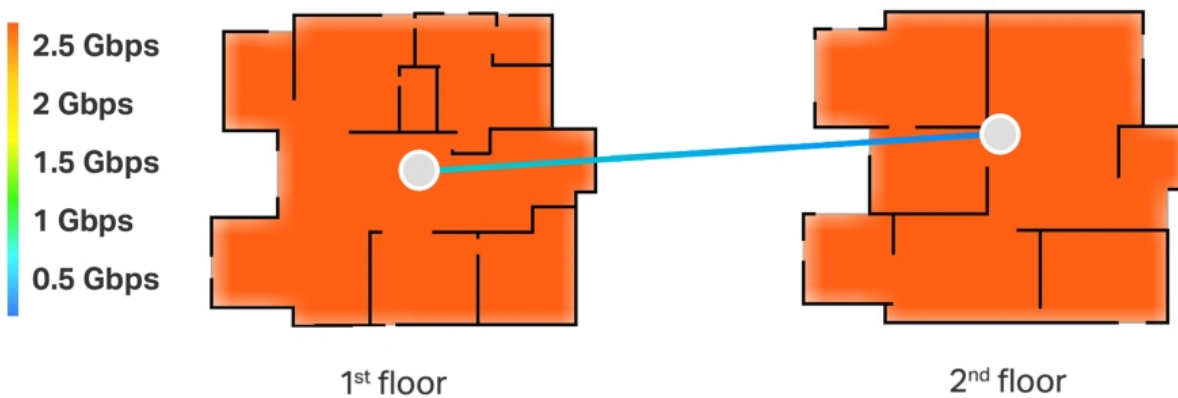

Wi-Fi 7
Třípásmová Wi-Fi 7 síť
s rychlostí až **9214 Mb/s**

- Plynulé přepínání mezi jednotkami řízené AI
- Šířka pásma až 320 MHz
- Multi-Link Operation
- 4K-QAM

Opravdová **multigigabitová** Wi-Fi mesh síť pro celou domácnost

Kombinované bezdrátové a kabelové zpětné připojení

TP-Link HomeShield

Špičkové **2.5G** kabelové a bezdrátové připojení

Připojení více než **200** zařízení

Multigigabitové připojení v celé domácnosti

S Deco BE65 bude většina plochy domu pokryta rychlostí připojení 2,5 Gb/s, na okrajích domu se rychlost připojení bude pohybovat okolo 2 Gb/s.

2.5 Gbps Wired Backhaul

4,600 sq. ft. | 2 Floors | 5 Bedrooms

Tested with 2×2 MLO-compatible clients

Rychlé 2,5 Gb/s kabelové připojení a USB 3.0