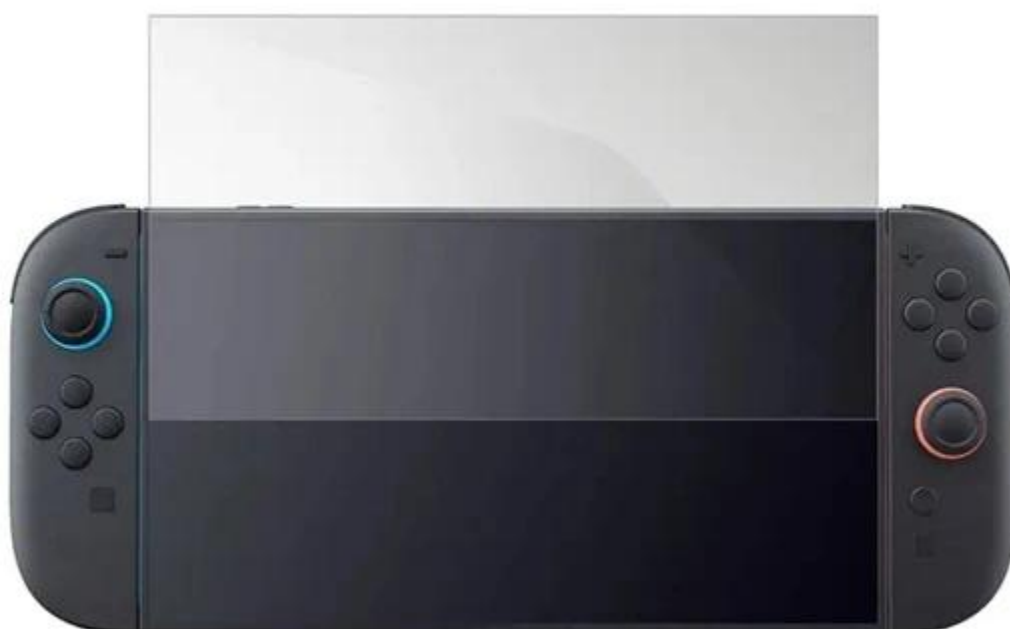

SUBSONIC BY SUPERDRIVE FÓLIE PRO SWITCH 2

Cena celkem:

210 Kč
(bez DPH: 174 Kč)

Běžná cena:

231 Kč

Ušetříte:

21 Kč

Kód zboží:

SUBSONIC by SUPERDRIVE fólie pro Switch 2 - nový level proti poškrábání

Nenechte svoji herní **konzoli Nintendo Switch 2** napospas upatlaným prstům, škrábancům nebo nečekaným testům odolnosti a chraňte displej **tvrzeným sklem SUBSONIC by SUPERDRIVE**, speciálně navrženým pro Switch 2. **Tvrzené sklo 9H** je navrženo tak, aby pohltilo nárazy a chrání displej před poškrábáním ostrými předměty, jako jsou například klíče. Při nárazu se fólie roztříští na malé neostře částičky, díky čemuž je obrazovka primárně **chráněna před poškozením**.

Povrchová úprava je odolná nejen proti škrábancům, ale také prachu. **Instalace je snadná** a podporuje snadné přilnutí k povrchu bez nevzhledných bublin. **SUBSONIC by SUPERDRIVE fólie pro Switch 2** zvýší ochranu displeje a udělá z něj neviditelnou neprůchozí bariéru. Mimořádně tenká fólie dosahuje **tloušťky pouhých 0,24 mm**, díky čemuž je dokonale průhledná a každý pixel oblíbené hry si užijete bez zkrátení.