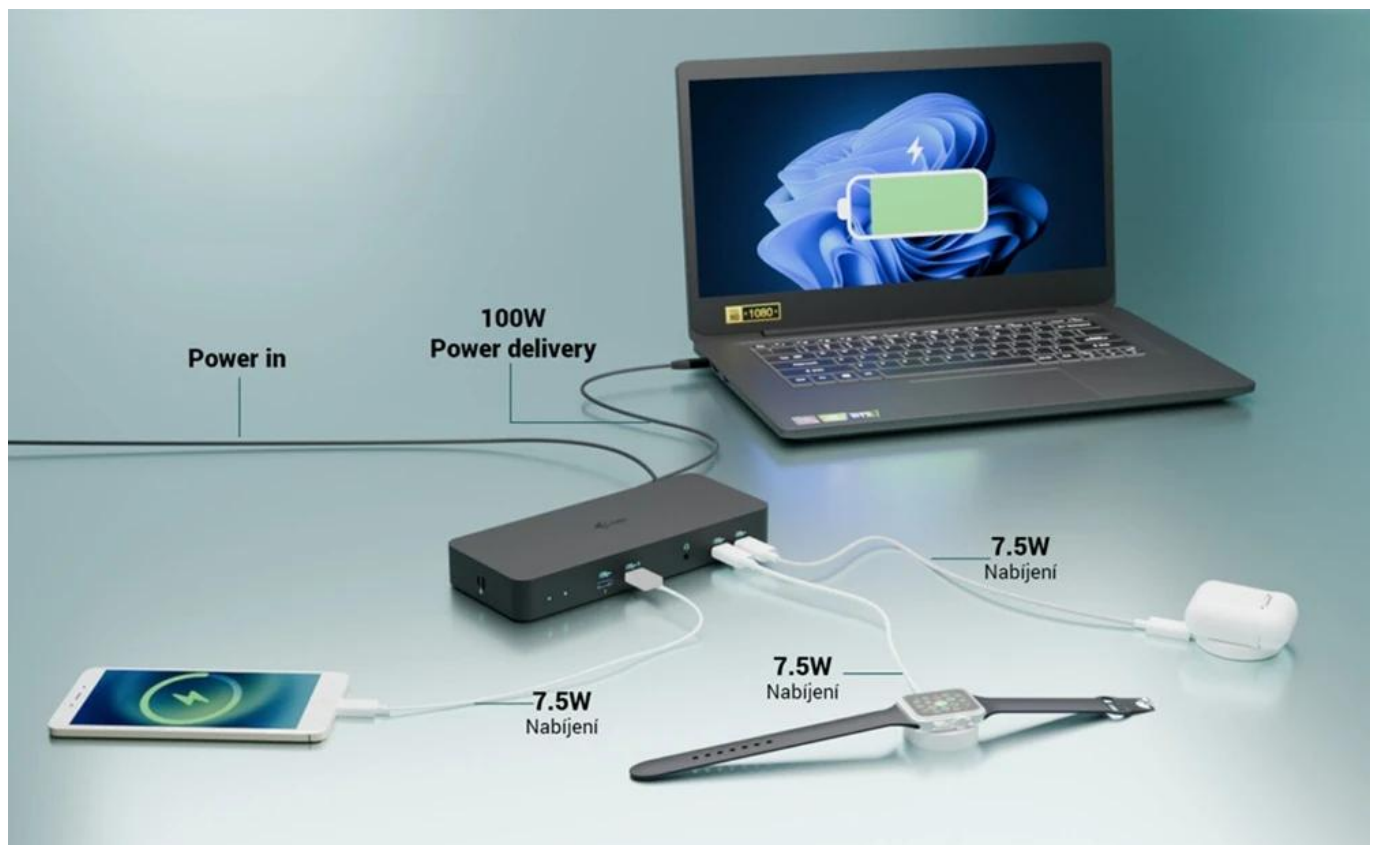

Popis**Dokovací stanice pro profesionály i-tec USB-C Intelligent**

Dokovací stanice i-tec USB-C Intelligent, se kterou zavládne na vašem pracovišti řád a pořádek. Díky rozhraní USB-C je kompatibilní se všemi moderními notebooky vybavenými **porty USB-C, USB4 nebo Thunderbolt 3/4/5**. Umožní vám připojit **až trojici externích monitorů**, takže pracovní plocha dosáhne impozantních rozměrů. Jeden monitor na tabulky, druhý na aplikace a třetí na přehrávání multimédií nebo videohovory? Žádný problém. **Inteligentní gigabitový Ethernet RJ-45** umožní rychlé a stabilní připojení k internetu, takže dění na internetu nebo síťové funkce máte pod kontrolou. Dále nabízí také podporu vzdálené správy, čili IT administrátoři spravovat **dok i-tec USB-C Intelligent** odkudkoliv.

I-TEC USB-C Intelligent Triple Display Docking Station

Výkonná dokovací stanice s podporou až tří externích monitorů s možností plnohodnotné vzdálené správy.

Tato pokročilá dokovací stanice představuje revoluci v dokovacích technologiích díky integrovaným funkcím vzdálené správy. S dedikovaným LAN portem mohou IT administrátoři spravovat dok odkudkoliv - dokonce až na úroveň jednotlivých portů. Software pro vzdálenou správu je dostupný jako volitelné rozšíření, prodává se samostatně. Správa funguje i bez připojení k hostitelskému zařízení, stačí pouze napájení a připojení k firemní síti.