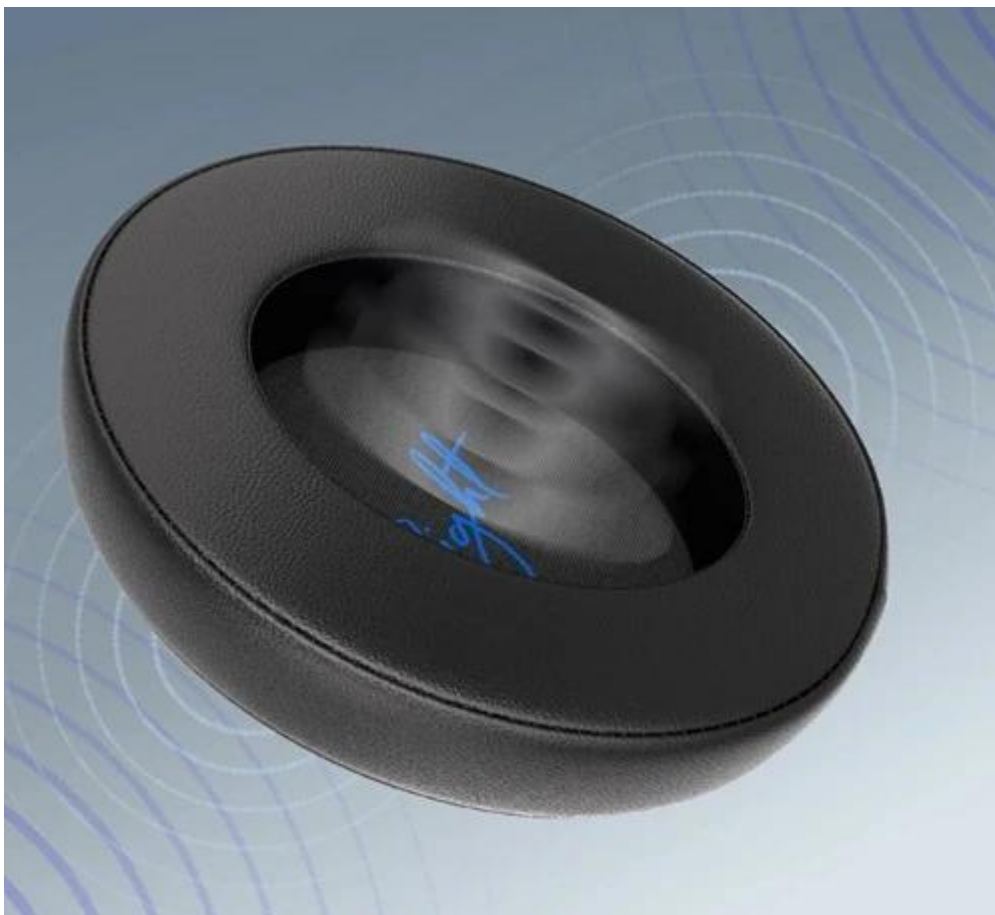

ENDORFY EARPADS LEATHER

Cena celkem:

231 Kč
(bez DPH: 191 Kč)

Běžná cena:

254 Kč

Ušetříte:

23 Kč

Kód zboží:

SLUEND1023

Part No.:

EY0A003

Záruka:

24 měs.

Stav:

Nové zboží

Popis

Endorfy Earpads Leather - luxus pro opravdové audiofilly

Kožené náušníky Endorfy Earpads Leather pro uživatele, kteří neberou kompromisy a spokojí se jen s prémiovou výbavou a komfortem. Náušníky jsou vyrobeny z **kvalitní PU kůže a paměťové pěny**. Díky tomu se optimálně přizpůsobí anatomii hlavy, uší, skvěle padnou a podporují dlouhodobé nošení bez otlaků.

Design se podílí také na **perfektní zvukové izolaci**, která vás vtáhne do centra dění, ať už hrajete hry, sledujete filmy, videa, streamy nebo posloucháte hudbu. **Náušníky Endorfy Earpads Leather** efektivně **blokuji okolní hluk** a podporují