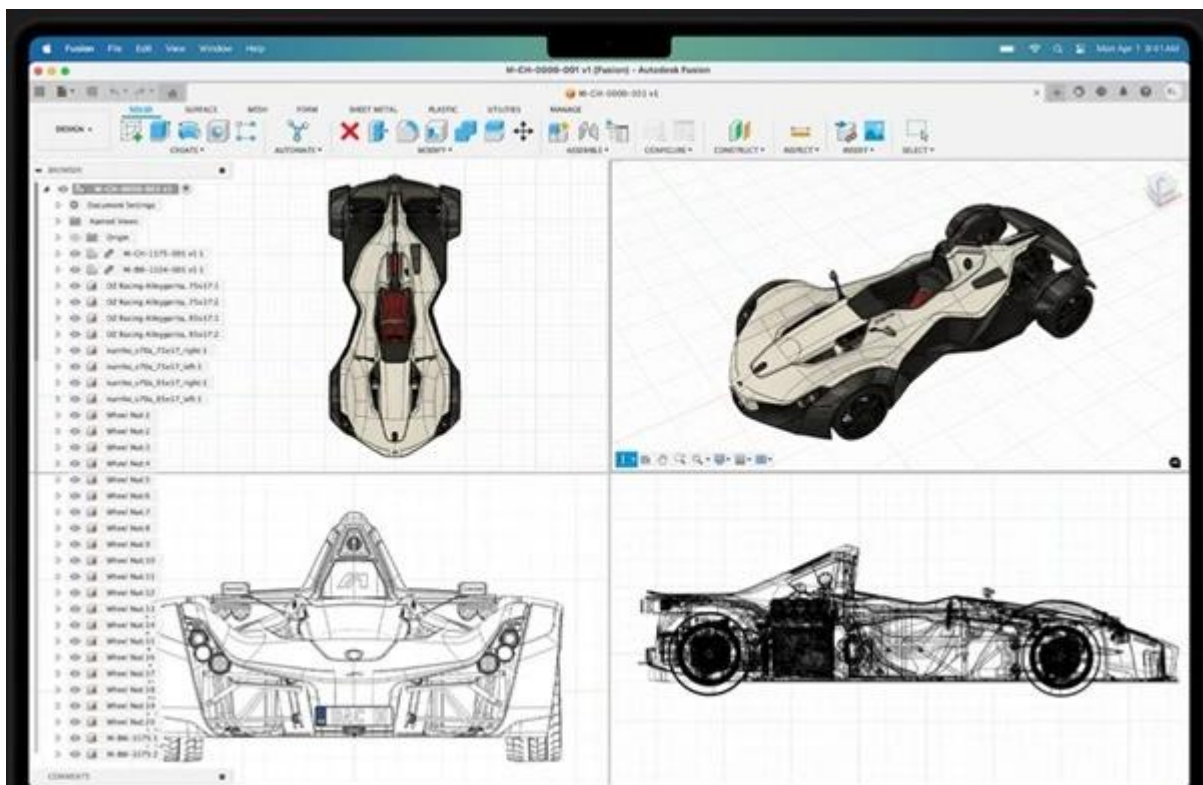

## Popis

## Apple MacBook Pro 16 - vezme z gruntu každý projekt na velkém displeji

Apple MacBook Pro 16 reflektuje všechny požadavky profesionálů. Nová generace špičkového přenosného zařízení drží krok s moderní dobou. Základem výkonu je 14jádrový procesor Apple M4 Pro, který představuje další skok na poli notebooků Apple. Je vyroben moderní technologií a ve spojení s vyspělou architekturou GPU produkuje vyšší výkon při plnění náročných úkolů a velkých projektů. O vizuální výkon se stará grafická karta Apple GPU s 20 jádry. Dynamická mezipaměť svižně reaguje na aktuální výpočetní procesy a optimalizuje výkon GPU při všestranném použití. Uplatní se při činnosti s profi aplikacemi a dalším softwarem, samozřejmostí je také editace nebo hraní her.

## Koukejte na obsah optikou Retiny

Liquid Retina XDR displej disponuje úhlopříčkou 16,2" a nabízí velkou plochu pro sledování obsahu. Extrémní dynamický rozsah (XDR) zafixuje váš zrak mimořádnou reprodukcí detailů, světlých tónů i tmavých oblastí. Produkuje přesné barvy a díky podpoře ProMotion je vhodný pro profesionální zaměření.

## Periferie všech typů, připojte se

Apple MacBook Pro 16 obsahuje bohatou nabídku portů pro připojení rozličného příslušenství a flexibilní pracovní činnost. Umožní vám připojit vysokorychlostní periferie, monitory, paměťové karty apod. Univerzálnost podporuje také dostupná výbava v čele s 12Mpx Center Stage webkamerou. On-line komunikace doplňuje také trojice mikrofonů a k ozvučení poslouží rovnou 6 reproduktorů. Samozřejmě je přítomen již tradiční Touch ID pro zabezpečení otiskem prstu nebo Force Touch trackpad.