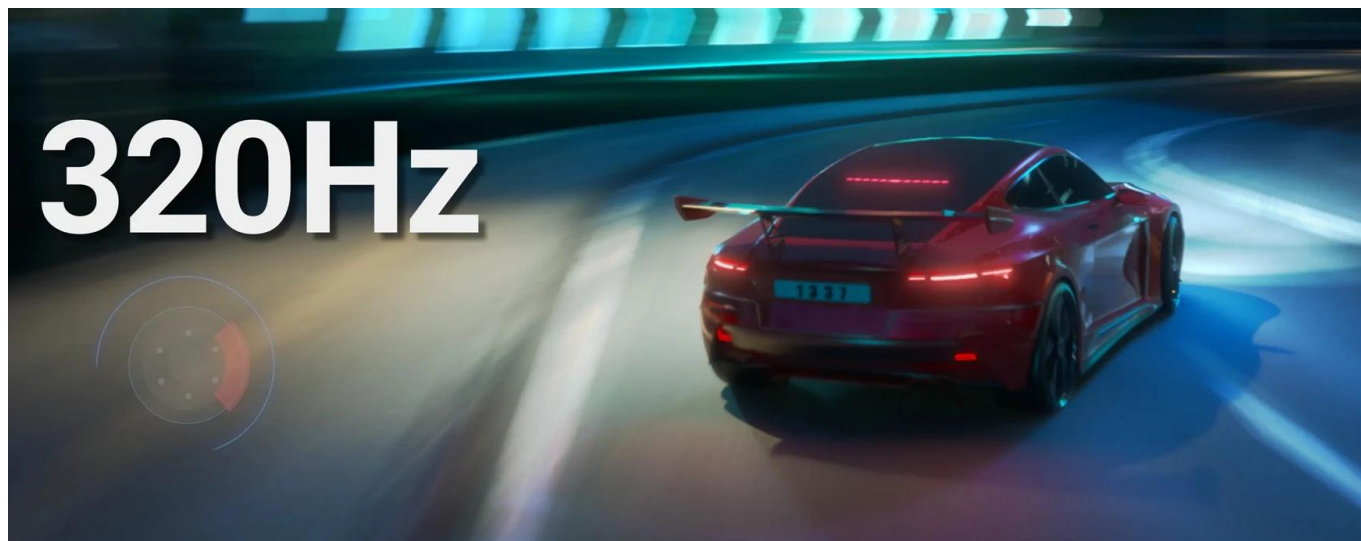

Dell AW2525HM

Herní LED monitor s úhlopříčkou **24,5"** nabízí Full HD rozlišení **1920 × 1080** bodů s poměrem stran 16 : 9, jasem **400 cd/m²**, dobou odezvy 1 ms a pokrytím 99 % sRGB barevné palety. Příjemné jsou také pozorovací úhly **178° horizontálně i vertikálně**. Obnovovací frekvence **320 Hz** spolu s podporou technologie **AMD FreeSync Premium** nabízí intenzivní akci bez trhání, zadržávání nebo rozmazávání obrazu při pohybu. Zajistě potěší také **dva USB 3.0 porty** pro připojení periférií, **výškově nastavitelný stojan** či funkce **Pivot**, která umožňuje otočení obrazovky o 90°.

Součástí balení je DisplayPort, HDMI a USB 3.0 kabel.

Na tento produkt je poskytována záruka 3 roky Basic on-site.

Oprava v rámci tohoto záručního servisu probíhá kdekoliv po celé ČR.

Nemusí to být ani v sídle firmy – můžete být na dovolené, na služební cestě, nezáleží na tom.

Stačí zavolat na tel. číslo +420 774 765 521, nahlásit výrobní číslo a závadu a DELL již vše zařídí.

ZÁKLADNÍ SPECIFIKACE

Typ panelu: IPS

Úhlopříčka: 24,5"

Poměr stran: 16 : 9

Rozlišení: 1920 × 1080

Kontrastní poměr: 1000 : 1

Doba odezvy: 1 ms

Rozhraní: 2× HDMI, 1× DisplayPort, 2× USB 3.2 Gen1 (USB 3.0)

Barva: černá

Za jakých podmínek Dell mění monitory (tolerance vadných pixelů):

[Směrnice pro pixely (pdf)](#)

[Směrnice pro pixely (online)](#)