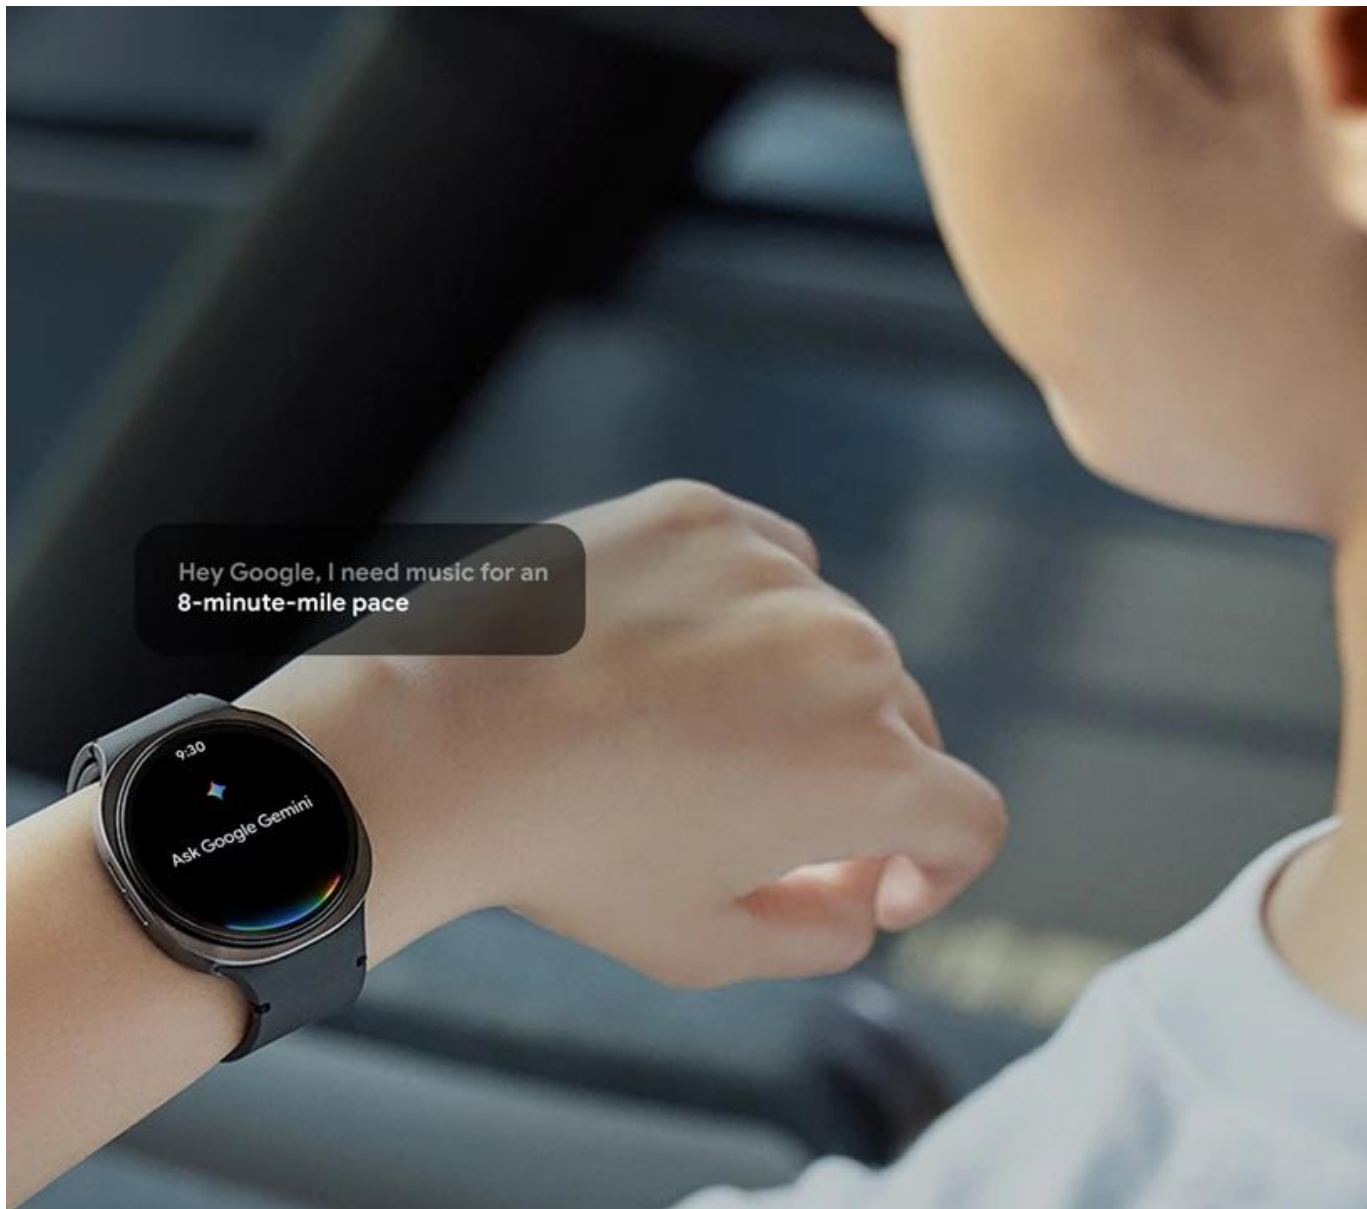

Chytré hodinky Samsung Galaxy Watch8 spojují tenký, **stylový design a pokročilé funkce pro zdraví, sportovní aktivity i každodenní život**. Díky svému vzhledu se budou na zápěstí vyjímat, ať už běháte, sedíte v kanceláři nebo v divadle. Kruhový **AMOLED displej** s vysokou svítivostí dosahuje skvělé čitelnosti i na přímém slunci.

Hey Google, I need music for an
8-minute-mile pace

9:30
Ask Google Gemini

A co všechno vám displej ukáže? Hodinky **Samsung Galaxy Watch8** se zaměřují na monitoring zdraví. Disponují funkcemi **měření tepu, hladiny antioxidantů v pokožce nebo analyzují kvalitu spánku**. Díky tomu přispívají k lepšímu sledování celkové kondice, případně zjištění abnormálních hodnot. **Výkonný procesor** podporuje chod bez zdržení a hodinky dovedou plynule zpracovat všechna potřebná data. Samozřejmostí je také přítomnost pestré konektivity v podobě **Bluetooth, Wi-Fi, NFC** nebo **GPS**, takže propojení není problém.