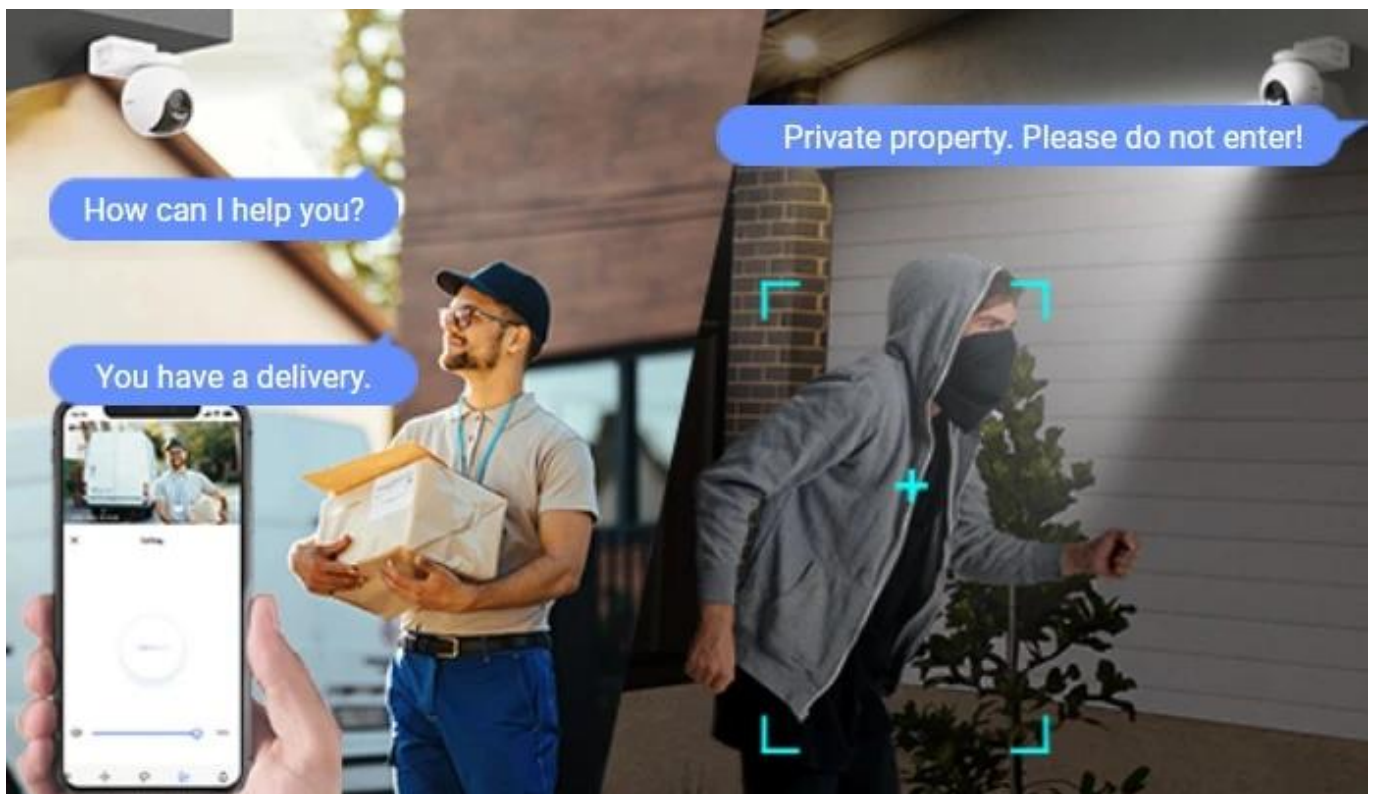

EZVIZ HB8 PRO 4K + 5W SOLÁRNÍ PANEL

Cena celkem:	5 004 Kč (bez DPH: 4 136 Kč)
Běžná cena:	5 505 Kč
Ušetříte:	500 Kč
Kód zboží:	KIPEZV1117
Part No.:	CS-HB8/SP-R200(4K)
Záruka:	24 měs.
Stav:	Nové zboží

Popis**Kamera EZVIZ HB8 Pro - chrání domov ve dne i v noci**

Bezpečnostní IP kamera EZVIZ HB8 Pro pro snímání venkovního okolí nebo prostoru ve vašem chytrém domě. Podporuje obraz ve vysoké kvalitě a širokou škálu funkcí, díky kterým získáte maximální míru zabezpečení a pohodlné ovládání.

Solární panel přináší pohodlný a ekologický způsob dobíjení vybraných bezdrátových kamer EZVIZ. Dostatečnou flexibilitu při volbě umístění zajistí 3 metry dlouhý kabel zakončený konektorem **USB-C**.

Součástí balení je **solární panel**, USB-C kabel, montážní šablona, držák k uchycení a sada šroubů.