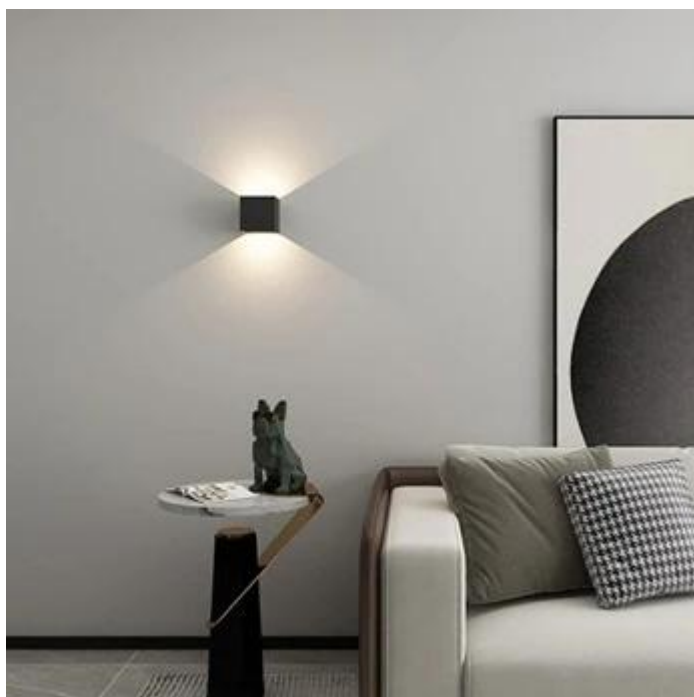

LED svítidlo IMMAX DICE pro osvětlení vnějšího i vnitřního prostoru. Vyznačuje se kompaktními rozměry a **nízkou váhou**, což ovšem nikterak neubírá na efektivitě. **IMMAX DICE v designu kostky** nasvítí fasádu, vstupní prostor, terasu i chodbu. Díky **malé velikosti** se snadno vměstná tam, kde není místa nazbyt.

IMMAX DICE 6 W černé

Moderní nástěnné LED svítidlo ve tvaru kostky s nastavitelným úhlem svícení a krytím IP65.

Designové nástěnné svítidlo **IMMAX DICE** v antracitovém provedení zaujme minimalistickým tvarem kostky a praktickou funkcionalitou. S **příkonem 6 W** a **světelným tokem 340 lm** poskytuje příjemné teplé bílé světlo, které efektivně osvětlí váš venkovní prostor. Díky **nastavitelnému úhlu svícení** směrem nahoru i dolů si můžete vytvořit různé světelné efekty podle vlastních představ.

Svítilno je vyrobeno z **kvalitního hliníku** a disponuje **stupněm krytí IP65**, což zaručuje vysokou odolnost proti prachu a stříkající vodě. Díky tomu je ideální volbou pro osvětlení fasád, vstupních prostor, teras, chodeb nebo krytých pergol. Při instalaci více svítidel na stěnu vzniká působivá světelná hra, která promění každou plochu v originální dekorativní prvek.

- Elegantní design ve tvaru kostky s rozměry 10 × 10 × 10 cm
- Příkon 6 W s vysokou světelnou účinností 340 lm
- Teplá bílá barva světla 3000 K vytváří příjemnou atmosféru
- Nastavitelný úhel svícení směrem nahoru i dolů pro různé světelné efekty
- Stupeň krytí IP65 zajišťuje ochranu proti prachu a stříkající vodě
- Hliníkové tělo v antracitovém provedení pro vysokou odolnost
- Funkční v teplotním rozmezí od -25 °C do +45 °C
- Integrovaný LED modul s dlouhou životností 50 000 hodin
- Vhodné pro venkovní i vnitřní použití