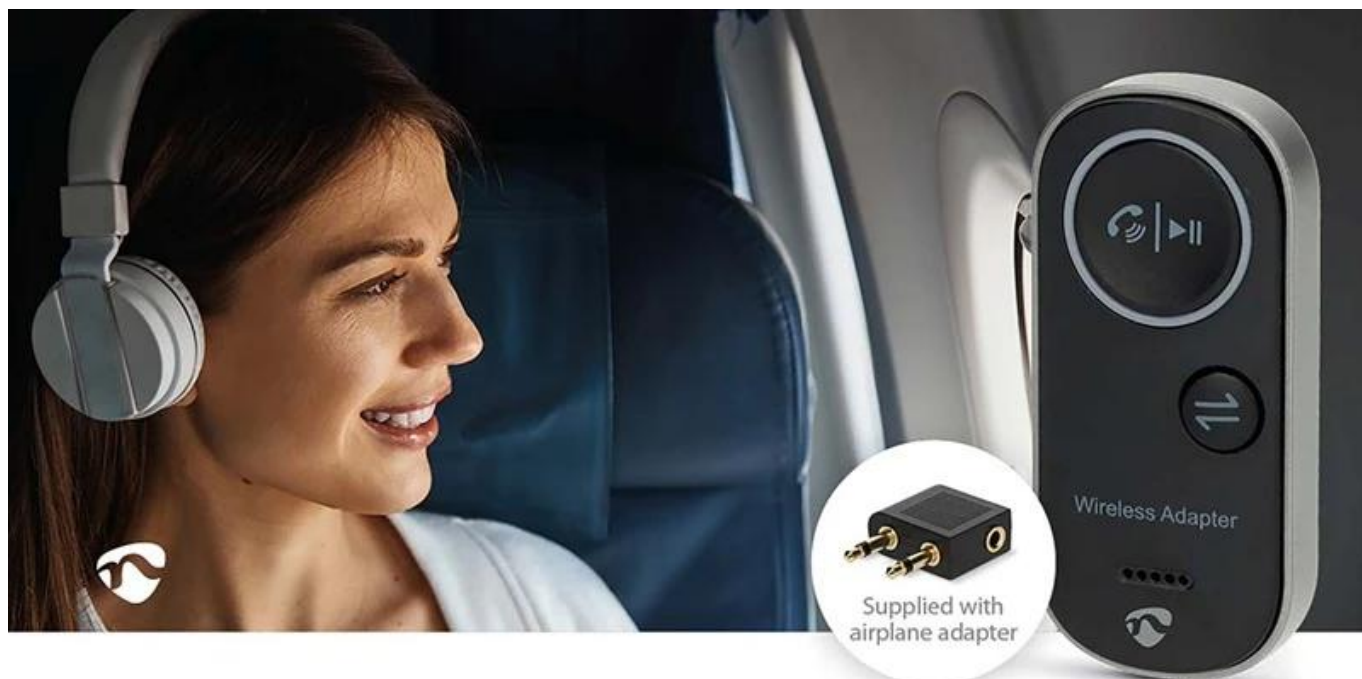

Bezdrátový audio adaptér Nedis BTTC2500BK, se kterým vytvoříte audio centrum se silným zvukem. Díky **TX režimu (vysílání)** adaptér udělá z vaší TV, počítače nebo herní konzole bezdrátový zdroj zvuku a umožní **streamování do Bluetooth sluchátek** bez zpoždění. Díky **RX režimu (příjem)** se **promění drátové reproduktory, autorádia** nebo domácí stereo systém na přijímač Bluetooth. **Podpora duálního párování** umožní konektivitu dvou zařízení v současně, ať už v režimu vysílání, nebo příjmu. Přepínání mezi nimi je otázkou okamžiku, bez opakovaného párování.

Na cestách oceníte režim **Handsfree**, který vám umožní komfortní a bezpečné telefonování během jízdy v autě. **Bezdrátový audio adaptér Nedis BTTC2500BK** zvládne **až 10 hodin provozu** na jedno nabití. Nízká latence podporuje audio bez zpoždění, díky čemuž je vhodný také pro sledování filmů nebo videí. **Konektory USB-C (vstup) a 3,5mm jack výstup** zajistí kompatibilitu s moderními i staršími zařízeními. I přes **kompaktní design** toho zvládne víc než leckteré domácí stereo, a přesto se vejde do kapsy.

Connect via 3.5mm to any music device

Extremely long battery life

Transmitting and Receiving

Nedis BTTC2500BK

Kompaktní bezdrátový audio adaptér 2v1 s duálním párováním pro maximální flexibilitu.

Všestranné zařízení umožňuje bezdrátově streamovat zvuk v režimu **vysílání (TX)** i **příjmu (RX)**, takže je ideálním společníkem pro použití doma, na cestách i v autě. Díky možnosti **duálního párování** můžete připojit dvě zařízení současně v obou režimech a bez námahy přepínat mezi oblíbenými zařízeními bez nutnosti neustálého přepojování.