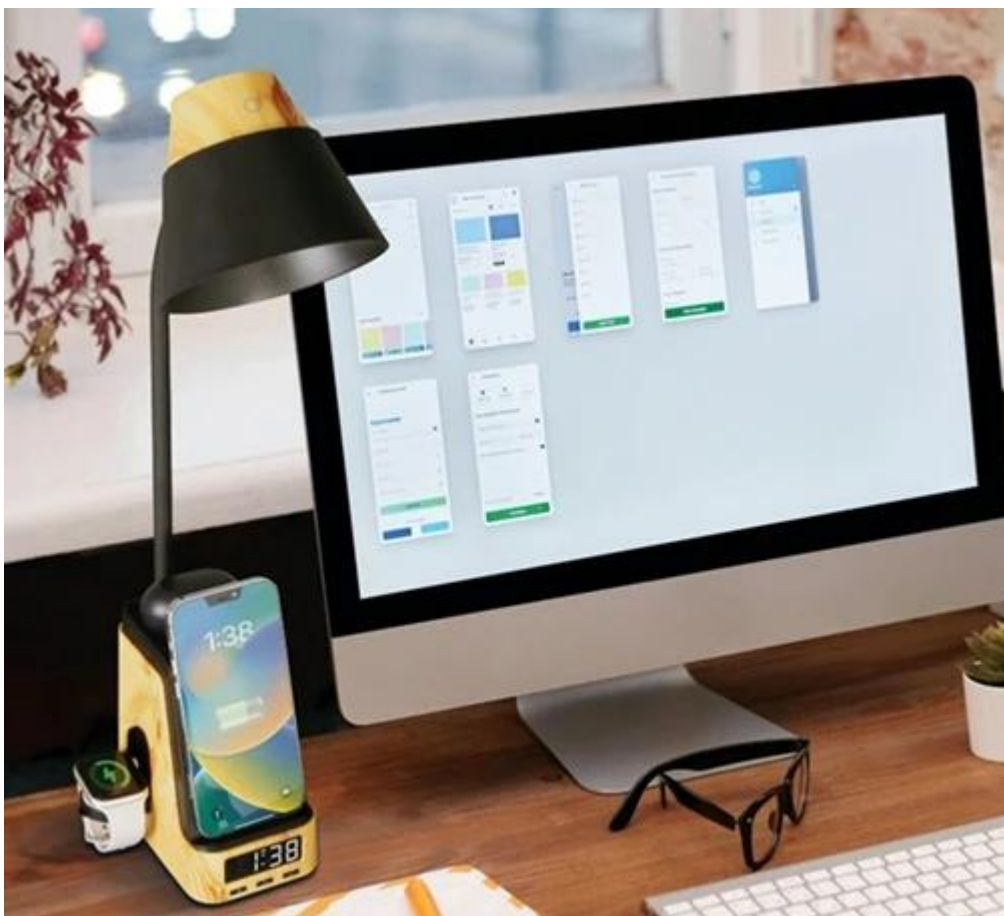

LED stolní lampička IMMAX IDEAL - světlo pro práci, relax i nabíjení elektroniky

Praktická stolní LED lampička IMMAX IDEAL, která se přizpůsobí vašim požadavkům. Produkuje světlo příjemné barevné teploty od teplé 2700 K přes neutrální 4000 K až po studenou 5000 K. Díky tomu je vhodná pro široké spektrum činností během dne i noci, uplatní se při práci, čtení, kreslení nebo večerní relaxaci. Zkrátka světlo tak akorát. **Intuitivní ovládání** vám umožní snadné nastavení stmívání. **LCD displej** nabízí rovněž hodiny s funkcí **budíku**.

Mezi další funkce patří **integrovaná bezdrátová stanice Qi 3 v 1**, která umožní nabíjení smartphonu, sluchátek nebo chytrých hodinek výkonem 5 W. Díky elegantnímu designu **LED lampička IMMAX IDEAL** optimálně zapadne do každého interiéru, ať už se jedná o studentský pokoj, noční stůl v ložnici, nebo kancelář.