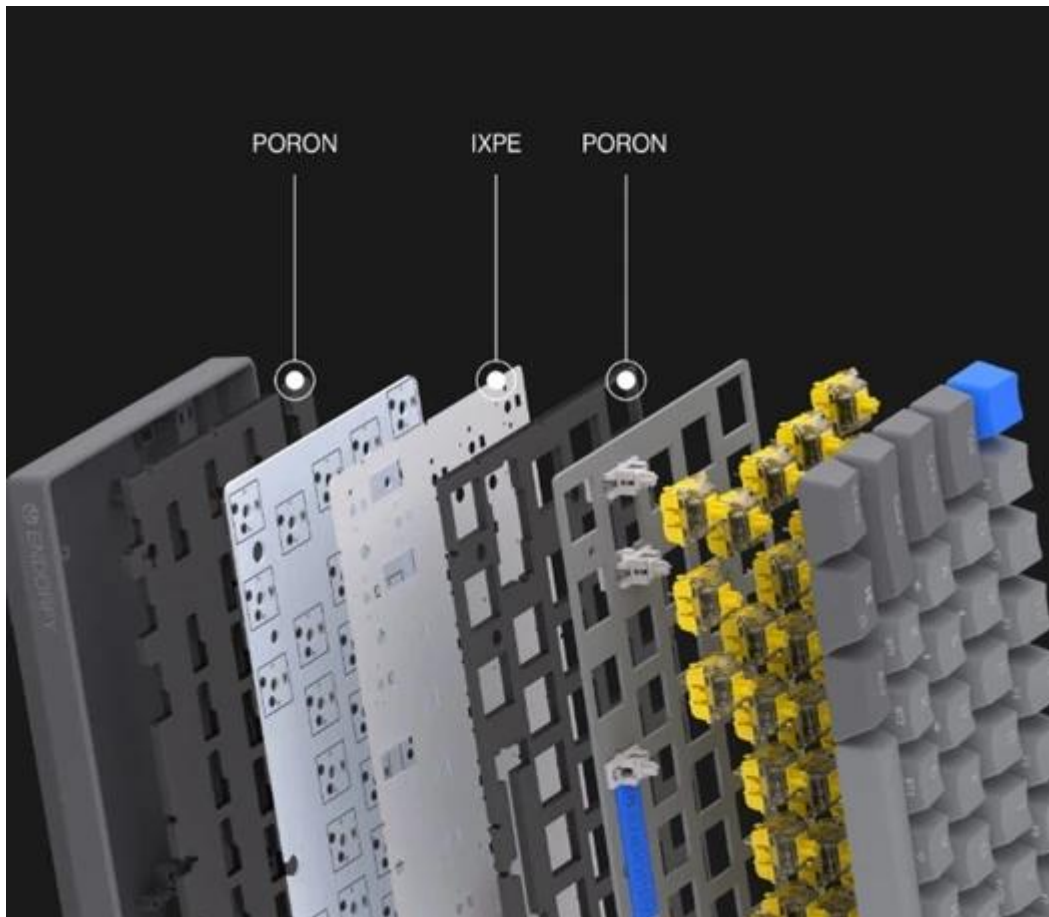

ENDORFY THOCK V2 COMPACT WIRELESS US

Cena celkem:	1 513 Kč (bez DPH: 1 251 Kč)
Běžná cena:	1 665 Kč
Ušetříte:	151 Kč
Kód zboží:	KLAEND1470
Part No.:	EY5A132
Záruka:	24 měs.
Stav:	Nové zboží

Popis

Endorfy Thock V2 Compact Wireless US - malá klávesnice pro masivní útok

Model Endorfy Thock V2 Compact Wireless US vám dokáže, že pro velká vítězství není potřeba obří gamingová klávesnice. **Herní mechanická klávesnice** dosahuje pouze **60% layoutu**, a přesto vám dá všechno, co potřebujete. Zkrátka **minimalistický design s maximálním výkonem. 60klávesové US ANSI rozložení** je ideální pro hráče, kteří chtějí mít více místa pro myš a další důležitou výbavu.

Díky malým rozměrům je **lehká, snadno přenosná** a ideální pro LAN párty. **Konstrukce s horní hliníkovou deskou** funguje jako opevnění proti mechanickému poškození. Ať je vaše vůle vyhrát jakkoli silná, **Endorfy Thock V2 Compact Wireless** to ustojí s přehledem. Lineární mechanické **spínače Endorfy Yellow by Gateron** podporují plynulost a přesnost s každým jedním stiskem. Kromě drátového připojení podporuje tento model také bezdrátovou konektivitu pomocí **Bluetooth** nebo přes **2,4GHz přijímač**.

Pokročilá akustika a konstrukce

Klávesnice využívá tři vrstvy tlumící pěny pro minimalizaci ozvěny a eliminaci dutého zvuku. Dokonce i mezerník je odhlučněn silikonovými podložkami pro čistý a uspokojivý zvuk každého úhozu.