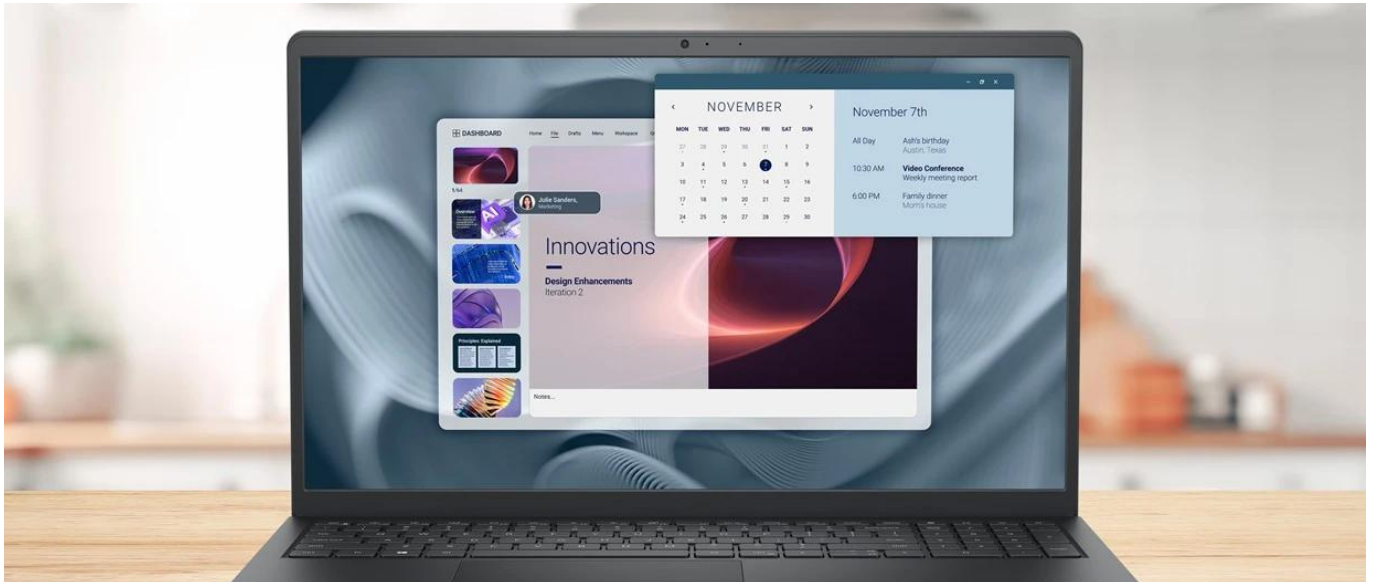

Popis**Dell Pro 15 Essential PV15250 - každodenní práce na komfortním displeji**

Notebook Dell Pro 15 Essential PV15250 si poradí i s těmi nejnáročnějšími pracovními úkoly. Disponuje 15,6palcovým displejem, který přináší více prostoru, ale současně si uchovává rozměry a hmotnost ideální pro přenášení. Notebook **Dell Pro 15 Essential PV15250** je navržen speciálně pro potřeby moderních kanceláří a stane se z něj spolehlivý pracovní nástroj.

IPS displej s Full HD rozlišením a 120Hz obnovovací frekvencí produkuje ostrý a plynulý obraz pro práci s tabulkami, byznys softwarem, čtení dokumentů i sledování multimédií. Díky **antireflexní** úpravě je obsah jasný a dobře čitelný za všech okolností.

Notebook Dell Pro 15 Essential PV15250 i přes větší displej potěší lehkým provedením, které dosahuje **váhy pouhých 1,62 kg**, díky čemuž je ideální pro mobilní zaměstnance, studenty a další uživatele v pohybu. **SSD jednotka s kapacitou 1 TB** poskytne prostor pro ukládání objemných dat, rychlý přístup a spouštění aplikací a celého systému. Výbava obsahuje také **podsvícenou klávesnici, čtečku otisku prstů a TPM čip** pro pokročilé zabezpečení.

- Výkonný procesor Intel® Core™ i7-1355U s integrovanou Intel® UHD
- Velkorysá 16GB DDR5 operační paměť pro plynulý multitasking
- Rychlé 1TB M.2 PCIe NVMe SSD úložiště pro okamžité odezvy
- Kvalitní 15,6" Full HD IPS displej s obnovovací frekvencí 120 Hz
- Pokročilé zabezpečení s TPM čipem a čtečkou otisku prstů
- Moderní konektivita s Wi-Fi 6 a Bluetooth® technologiemi
- Podsvícená česko-slovenská klávesnice s numerickou částí
- Dlouhá výdrž baterie díky 4článkové 54Wh baterii