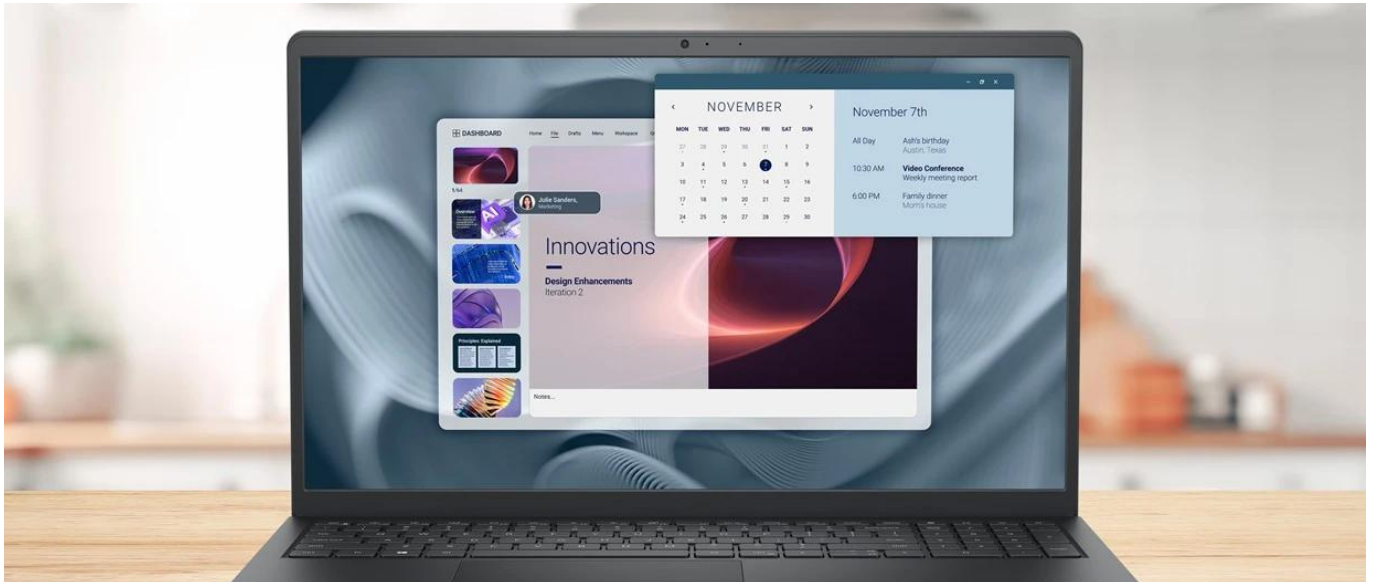

Popis**Dell Pro 15 Essential PV15250 - každodenní práce na komfortním displeji**

Notebook Dell Pro 15 Essential PV15250 si poradí i s těmi nejnáročnějšími pracovními úkoly. Disponuje 15,6palcovým displejem, který přináší více prostoru, ale současně si uchovává rozměry a hmotnost ideální pro přenášení. Notebook **Dell Pro 15 Essential PV15250** je navržen speciálně pro potřeby moderních kanceláří a stane se z něj spolehlivý pracovní nástroj.

IPS displej s Full HD rozlišením a 120Hz obnovovací frekvencí produkuje ostrý a plynulý obraz pro práci s tabulkami, byznys softwarem, čtení dokumentů i sledování multimédií. Díky **antireflexní** úpravě je obsah jasný a dobře čitelný za všech okolností.

Notebook Dell Pro 15 Essential PV15250 i přes větší displej potěší lehkým provedením, které dosahuje **váhy pouhých 1,62 kg**, díky čemuž je ideální pro mobilní zaměstnance, studenty a další uživatele v pohybu. **SSD jednotka s kapacitou 512 GB** poskytne prostor pro ukládání dat, rychlý přístup a spouštění aplikací a celého systému. Výbava obsahuje také **podsvícenou klávesnici, čtečku otisku prstů a TPM čip** pro pokročilé zabezpečení.